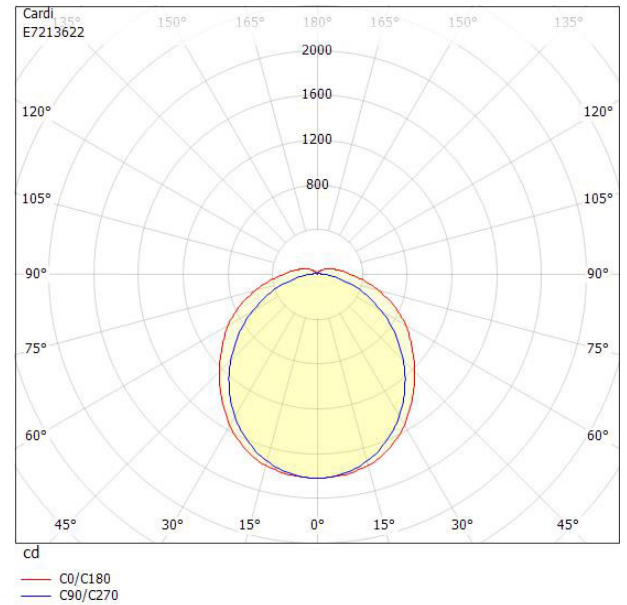

Måttritning

Ljusfördelningskurva

UGR-tabell

Beräkning av bländning enligt UGR										
ρ Tak	70	70	50	50	30	70	70	50	50	30
ρ Vägg	50	30	50	30	30	50	30	50	30	30
ρ Golv	20	20	20	20	20	20	20	20	20	20
Rumsstorlek X Y	Blickriktning tvärs till tvärsaxel					Blickriktning längs till tvärsaxel				
2H 2H	19.2	20.5	19.6	20.8	21.2	19.1	20.4	19.5	20.7	21.1
2H 3H	21.0	22.1	21.4	22.5	22.9	20.5	21.6	20.9	22.0	22.4
2H 4H	21.8	22.9	22.2	23.3	23.7	21.0	22.1	21.5	22.5	23.0
2H 6H	22.5	23.6	23.0	24.0	24.4	21.4	22.5	21.9	22.9	23.3
2H 8H	22.9	23.8	23.3	24.3	24.7	21.6	22.6	22.1	23.0	23.5
2H 12H	23.1	24.1	23.6	24.5	25.0	21.7	22.6	22.2	23.1	23.6
4H 2H	19.8	20.9	20.2	21.3	21.7	19.9	21.0	20.3	21.4	21.8
4H 3H	21.8	22.7	22.3	23.2	23.6	21.5	22.4	22.0	22.9	23.4
4H 4H	22.8	23.6	23.3	24.1	24.6	22.2	23.0	22.7	23.5	24.0
4H 6H	23.7	24.4	24.2	24.9	25.4	22.7	23.5	23.3	24.0	24.5
4H 8H	24.1	24.8	24.6	25.3	25.8	23.0	23.6	23.5	24.2	24.7
4H 12H	24.5	25.1	25.0	25.6	26.2	23.1	23.7	23.7	24.3	24.8
8H 4H	23.0	23.7	23.6	24.2	24.8	22.8	23.5	23.3	24.0	24.5
8H 6H	24.2	24.7	24.7	25.3	25.9	23.6	24.1	24.1	24.7	25.3
8H 8H	24.7	25.2	25.3	25.8	26.4	23.9	24.4	24.5	25.0	25.6
8H 12H	25.2	25.7	25.8	26.3	26.9	24.2	24.6	24.8	25.2	25.8
12H 4H	23.1	23.7	23.6	24.2	24.8	22.9	23.5	23.4	24.1	24.6
12H 6H	24.2	24.7	24.8	25.3	25.9	23.8	24.3	24.4	24.9	25.5
12H 8H	24.9	25.3	25.4	25.9	26.5	24.2	24.7	24.8	25.3	25.9
Variation av åskådarposition för tvärsaxel S										
S = 1.0H	+0.1 / -0.1					+0.1 / -0.1				
S = 1.5H	+0.2 / -0.3					+0.2 / -0.3				
S = 2.0H	+0.3 / -0.5					+0.3 / -0.6				
Standardtabell Korrektionsfaktor	BK08 8.3					BK06 6.9				
Korrigerade bländindikeringar relaterade till totalt ljusflöde