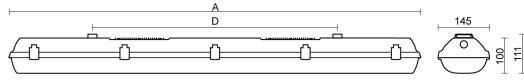

Mått ritning