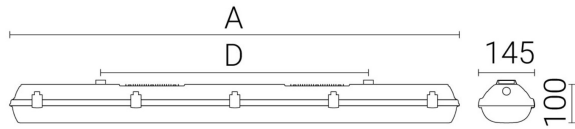

Måttritning

FABO LED	A	D
X ÖK	1172	max. 700
XLÖK/ÖK DALI	1172	max. 700
XXL ÖK/ÖK DALI	1452	max. 940