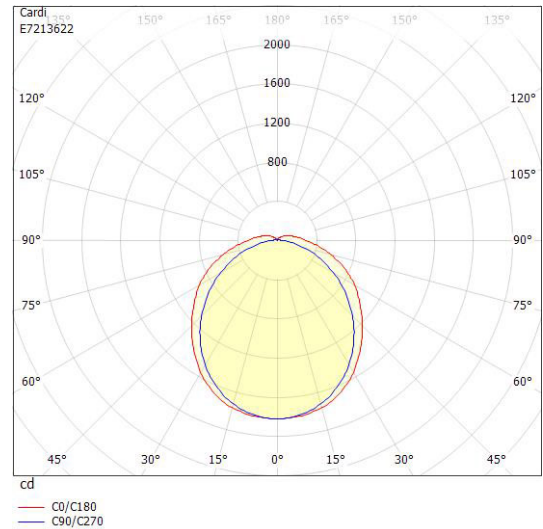

**Ljustekniska data**

Armaturljusflöde	6000 lm
Bibehållet ljusflöde vid genomsnittlig livslängd 100 000 tim (25 °C omgivning)	80 %
Bibehållet ljusflöde vid genomsnittlig livslängd 50 000 tim (25 °C omgivning)	95 %
Flimmervärde Pst LM	0.02
Färgbeständighet (McAdam ellipse)	SDCM3
Färgtemperatur	4000 K
Färgåtergivningindex (CRI)	80-89
Justering av ljusflöde	Steglöst reglerbar
Ljusfördelning	Symmetrisk
Ljuskälla	LED ej utbytbar
Ljusuttag	Direkt
Spridningsvinkel	Extremt bredstrålande >80°
Stroboskopeffektvärde SVM	0.01

**Dimensioner**

Bredd	145 mm
Höjd/djup	111 mm

**Dimensioner (forts)**

Längd	1172 mm
-------	---------

**Tekniska data**

Bakkantsdimring	Nej
Bluetoothstyrd	Nej
Brandskydd "D"	Ja
Dimmer med tryckknapp	Nej
Dimmerfunktion saknas	Nej
Dimning DALI-2	Ja
Framkantsdimring	Nej
Integrerad dimning	Nej
Kapslingsklass (IP)	IP66
Nödströmförsörjning integrerad	Nej
Skyddsklass	I
Slagtålighet (IK)	IK10

## Mått ritning

## Ljusfördelningskurva