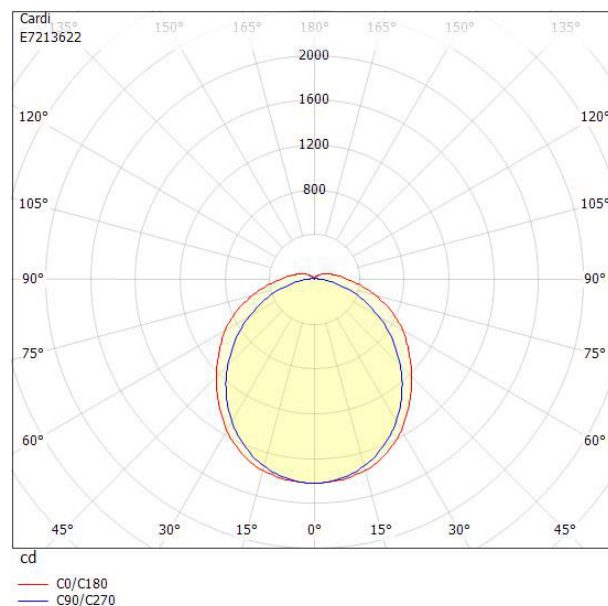

Måttritning

FABO LED	A	D
X ÖK	1172	max. 700
XLÖK/ÖK DALI	1172	max. 700
XXL ÖK/ÖK DALI	1452	max. 940

Ljusfördelningskurva

UGR-tabell

Beräkning av bländning enligt UGR										
ρ Tak	70	70	50	50	30	70	70	50	50	30
ρ Vägg	50	30	50	30	30	50	30	50	30	30
ρ Golv	20	20	20	20	20	20	20	20	20	20
Rumsstorlek X Y	Blickriktning tvärs till tvärsaxel					Blickriktning längs till tvärsaxel				
2H 2H	19.2	20.5	19.6	20.8	21.2	19.1	20.4	19.5	20.7	21.1
2H 3H	21.0	22.1	21.4	22.5	22.9	20.5	21.6	20.9	22.0	22.4
2H 4H	21.8	22.9	22.2	23.3	23.7	21.0	22.1	21.5	22.5	23.0
2H 6H	22.5	23.6	23.0	24.0	24.4	21.4	22.5	21.9	22.9	23.3
2H 8H	22.9	23.8	23.3	24.3	24.7	21.6	22.6	22.1	23.0	23.5
2H 12H	23.1	24.1	23.6	24.5	25.0	21.7	22.6	22.2	23.1	23.6
4H 2H	19.8	20.9	20.2	21.3	21.7	19.9	21.0	20.3	21.4	21.8
4H 3H	21.8	22.7	22.3	23.2	23.6	21.5	22.4	22.0	22.9	23.4
4H 4H	22.8	23.6	23.3	24.1	24.6	22.2	23.0	22.7	23.5	24.0
4H 6H	23.7	24.4	24.2	24.9	25.4	22.7	23.5	23.3	24.0	24.5
4H 8H	24.1	24.8	24.6	25.3	25.8	23.0	23.6	23.5	24.2	24.7
4H 12H	24.5	25.1	25.0	25.6	26.2	23.1	23.7	23.7	24.3	24.8
8H 4H	23.0	23.7	23.6	24.2	24.8	22.8	23.5	23.3	24.0	24.5
8H 6H	24.2	24.7	24.7	25.3	25.9	23.6	24.1	24.1	24.7	25.3
8H 8H	24.7	25.2	25.3	25.8	26.4	23.9	24.4	24.5	25.0	25.6
8H 12H	25.2	25.7	25.8	26.3	26.9	24.2	24.6	24.8	25.2	25.8
12H 4H	23.1	23.7	23.6	24.2	24.8	22.9	23.5	23.4	24.1	24.6
12H 6H	24.2	24.7	24.8	25.3	25.9	23.8	24.3	24.4	24.9	25.5
12H 8H	24.9	25.3	25.4	25.9	26.5	24.2	24.7	24.8	25.3	25.9
Variation av åskådarposition för tvärsavstånd S										
S = 1.0H	+0.1 / -0.1					+0.1 / -0.1				
S = 1.5H	+0.2 / -0.3					+0.2 / -0.3				
S = 2.0H	+0.3 / -0.5					+0.3 / -0.6				
Standardtabell	BK08					BK06				
Korrektionsfaktor	8.3					6.9				
Korrigerade bländindikeringar relaterade till totalt ljusflöde										