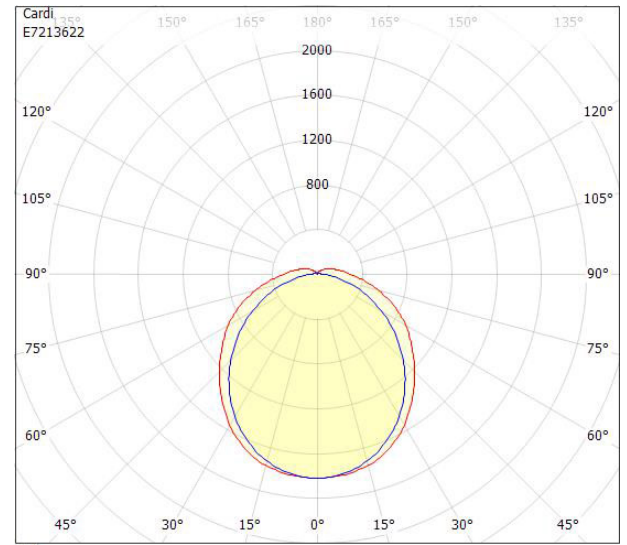

Ljusfördelningskurva

cd
— C0/C180
— C90/C270

UGR-tabell

Beräkning av bländning enligt UGR										
ρ Tak	70	70	50	50	30	70	70	50	50	30
ρ Vägg	50	30	50	30	30	50	30	50	30	30
ρ Golv	20	20	20	20	20	20	20	20	20	20
Rumsstorlek X Y	Blickriktning tvärs till tvärsaxel					Blickriktning längs till tvärsaxel				
2H 2H	19.2	20.5	19.6	20.8	21.2	19.1	20.4	19.5	20.7	21.1
2H 3H	21.0	22.1	21.4	22.5	22.9	20.5	21.6	20.9	22.0	22.4
2H 4H	21.8	22.9	22.2	23.3	23.7	21.0	22.1	21.5	22.5	23.0
2H 6H	22.5	23.6	23.0	24.0	24.4	21.4	22.5	21.9	22.9	23.3
2H 8H	22.9	23.8	23.3	24.3	24.7	21.6	22.6	22.1	23.0	23.5
2H 12H	23.1	24.1	23.6	24.5	25.0	21.7	22.6	22.2	23.1	23.6
4H 2H	19.8	20.9	20.2	21.3	21.7	19.9	21.0	20.3	21.4	21.8
4H 3H	21.8	22.7	22.3	23.2	23.6	21.5	22.4	22.0	22.9	23.4
4H 4H	22.8	23.6	23.3	24.1	24.6	22.2	23.0	22.7	23.5	24.0
4H 6H	23.7	24.4	24.2	24.9	25.4	22.7	23.5	23.3	24.0	24.5
4H 8H	24.1	24.8	24.6	25.3	25.8	23.0	23.6	23.5	24.2	24.7
4H 12H	24.5	25.1	25.0	25.6	26.2	23.1	23.7	23.7	24.3	24.8
8H 4H	23.0	23.7	23.6	24.2	24.8	22.8	23.5	23.3	24.0	24.5
8H 6H	24.2	24.7	24.7	25.3	25.9	23.6	24.1	24.1	24.7	25.3
8H 8H	24.7	25.2	25.3	25.8	26.4	23.9	24.4	24.5	25.0	25.6
8H 12H	25.2	25.7	25.8	26.3	26.9	24.2	24.6	24.8	25.2	25.8
12H 4H	23.1	23.7	23.6	24.2	24.8	22.9	23.5	23.4	24.1	24.6
12H 6H	24.2	24.7	24.8	25.3	25.9	23.8	24.3	24.4	24.9	25.5
12H 8H	24.9	25.3	25.4	25.9	26.5	24.2	24.7	24.8	25.3	25.9
Variation av åskådarposition för tvärsaxel S										
S = 1.0H	+0.1 / -0.1					+0.1 / -0.1				
S = 1.5H	+0.2 / -0.3					+0.2 / -0.3				
S = 2.0H	+0.3 / -0.5					+0.3 / -0.6				
Standardtabell	BK08					BK06				
Korrektionsfaktor	8.3					6.9