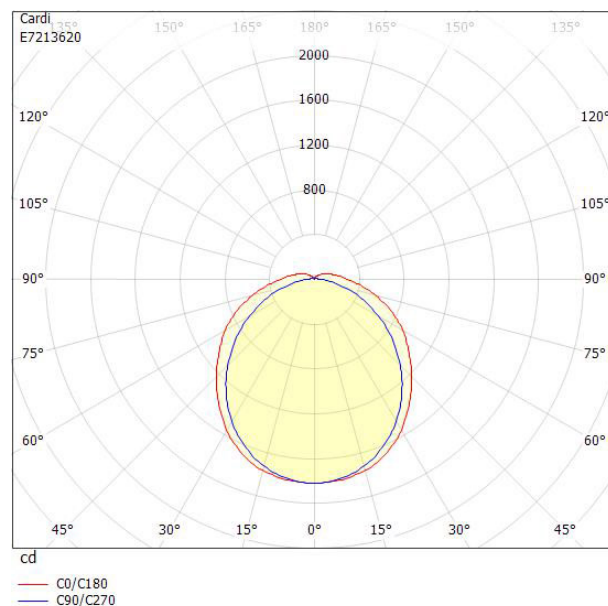

Ljusfördelningskurva

UGR-tabell

Beräkning av bländning enligt UGR										
p Tak	70	70	50	50	30	70	70	50	50	30
p Vägg	50	30	50	30	30	50	30	50	30	30
p Golv	20	20	20	20	20	20	20	20	20	20
Rumsstorlek X Y	Blickriktning tvärs till tvärsaxel					Blickriktning längs till tvärsaxel				
2H 2H	19.2	20.5	19.6	20.8	21.2	19.1	20.4	19.5	20.7	21.1
2H 3H	21.0	22.1	21.4	22.5	22.9	20.5	21.6	20.9	22.0	22.4
2H 4H	21.8	22.9	22.2	23.3	23.7	21.0	22.1	21.5	22.5	23.0
2H 6H	22.5	23.6	23.0	24.0	24.4	21.4	22.5	21.9	22.9	23.3
2H 8H	22.9	23.8	23.3	24.3	24.7	21.6	22.6	22.1	23.0	23.5
2H 12H	23.1	24.1	23.6	24.5	25.0	21.7	22.6	22.2	23.1	23.6
4H 2H	19.8	20.9	20.2	21.3	21.7	19.9	21.0	20.3	21.4	21.8
4H 3H	21.8	22.7	22.3	23.2	23.6	21.5	22.4	22.0	22.9	23.4
4H 4H	22.8	23.6	23.3	24.1	24.6	22.2	23.0	22.7	23.5	24.0
4H 6H	23.7	24.4	24.2	24.9	25.4	22.7	23.5	23.3	24.0	24.5
4H 8H	24.1	24.8	24.6	25.3	25.8	23.0	23.6	23.5	24.2	24.7
4H 12H	24.5	25.1	25.0	25.6	26.2	23.1	23.7	23.7	24.3	24.8
8H 4H	23.0	23.7	23.6	24.2	24.8	22.8	23.5	23.3	24.0	24.5
8H 6H	24.2	24.7	24.7	25.3	25.9	23.6	24.1	24.1	24.7	25.3
8H 8H	24.7	25.2	25.3	25.8	26.4	23.9	24.4	24.5	25.0	25.6
8H 12H	25.2	25.7	25.8	26.3	26.9	24.2	24.6	24.8	25.2	25.8
12H 4H	23.1	23.7	23.6	24.2	24.8	22.9	23.5	23.4	24.1	24.6
12H 6H	24.2	24.7	24.8	25.3	25.9	23.8	24.3	24.4	24.9	25.5
12H 8H	24.9	25.3	25.4	25.9	26.5	24.2	24.7	24.8	25.3	25.9
Variation av åskådarposition för tvärsaxel S										
S = 1.0H	+0.1 / -0.1					+0.1 / -0.1				
S = 1.5H	+0.2 / -0.3					+0.2 / -0.3				
S = 2.0H	+0.3 / -0.5					+0.3 / -0.6				
Standardtabell	BK08					BK06				
Korrektionsfaktor	8.3					6.9				
Korrigerade bländindikeringar relaterade till totalt ljusflöde