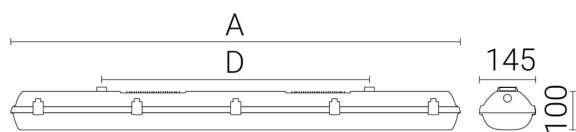

Mått ritning

FABO LED	A	D
X ÖK	1172	max. 700
XLÖK/ÖK DALI	1172	max. 700
XXL ÖK/ÖK DALI	1452	max. 940