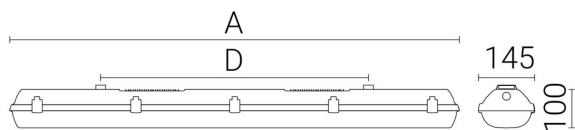

Mått ritning

FABO LED	A	D
X ÖK	1172	max. 700
XLÖK/ÖK DALI	1172	max. 700
XXL ÖK/ÖK DALI	1452	max. 940