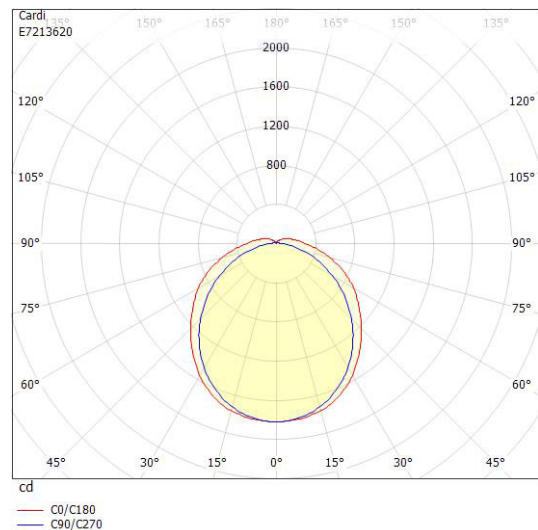

Måttritning

FABO LED	A	D
XÖK	1172	max. 700
XLÖK/ÖK DALI	1172	max. 700
XXL ÖK/ÖK DALI	1452	max. 940

Ljusfördelningskurva

UGR-tabell

Beräkning av bländning enligt UGR													
p Tak		70	70	50	50	30	70	70	50	50	30		
p Vägg		50	30	50	30	30	50	30	50	30	30		
p Golv		20	20	20	20	20	20	20	20	20	20		
Rumsstorlek		Blickriktning tvärs till tvärsaxel					Blickriktning längs till tvärsaxel						
X	Y												
2H	2H	19.2	20.5	19.6	20.8	21.2	19.1	20.4	19.5	20.7	21.1		
2H	3H	21.0	22.1	21.4	22.5	22.9	20.5	21.6	20.9	22.0	22.4		
2H	4H	21.8	22.9	22.2	23.3	23.7	21.0	22.1	21.5	22.5	23.0		
2H	6H	22.5	23.6	23.0	24.0	24.4	21.4	22.5	21.9	22.9	23.3		
2H	8H	22.9	23.8	23.3	24.3	24.7	21.6	22.6	22.1	23.0	23.5		
2H	12H	23.1	24.1	23.6	24.5	25.0	21.7	22.6	22.2	23.1	23.6		
4H	2H	19.8	20.9	20.2	21.3	21.7	19.9	21.0	20.3	21.4	21.8		
4H	3H	21.8	22.7	22.3	23.2	23.6	21.5	22.4	22.0	22.9	23.4		
4H	4H	22.8	23.6	23.3	24.1	24.6	22.2	23.0	22.7	23.5	24.0		
4H	6H	23.7	24.4	24.2	24.9	25.4	22.7	23.5	23.3	24.0	24.5		
4H	8H	24.1	24.8	24.6	25.3	25.8	23.0	23.6	23.5	24.2	24.7		
4H	12H	24.5	25.1	25.0	25.6	26.2	23.1	23.7	23.7	24.3	24.8		
8H	4H	23.0	23.7	23.6	24.2	24.8	22.8	23.5	23.3	24.0	24.5		
8H	6H	24.2	24.7	24.7	25.3	25.9	23.6	24.1	24.1	24.7	25.3		
8H	8H	24.7	25.2	25.3	25.8	26.4	23.9	24.4	24.5	25.0	25.6		
8H	12H	25.2	25.7	25.8	26.3	26.9	24.2	24.6	24.8	25.2	25.8		
12H	4H	23.1	23.7	23.6	24.2	24.8	22.9	23.5	23.4	24.1	24.6		
12H	6H	24.2	24.7	24.8	25.3	25.9	23.8	24.3	24.4	24.9	25.5		
12H	8H	24.9	25.3	25.4	25.9	26.5	24.2	24.7	24.8	25.3	25.9		
Variation av åskådarposition för tvärsaxel S													
S = 1.0H		+0.1 / -0.1					+0.1 / -0.1						
S = 1.5H		+0.2 / -0.3					+0.2 / -0.3						
S = 2.0H		+0.3 / -0.5					+0.3 / -0.6						
Standardtabell		BK08					BK06						
Korrigeringsfaktor		8.3					6.9						
Korrigerade bländindikeringar relaterade till totalt ljusflöde													