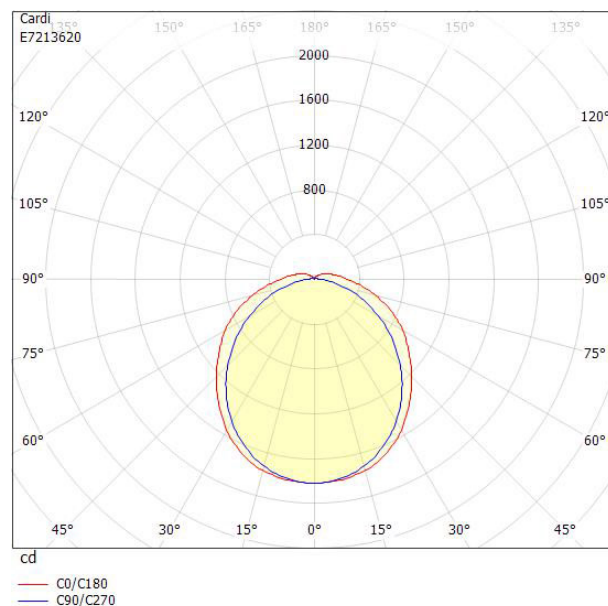

**Ljustekniska data**

Armaturljusflöde	6000 lm
Bibehållet ljusflöde vid genomsnittlig livslängd 100 000 tim (25 °C omgivning)	80 %
Bibehållet ljusflöde vid genomsnittlig livslängd 50 000 tim (25 °C omgivning)	95 %
Flimmervärde Pst LM	0.02
Färgbeständighet (McAdam ellipse)	SDCM3
Färgtemperatur	4000 K
Färgåtergivningindex (CRI)	80-89
Justering av ljusflöde	Nej
Ljusfördelning	Symmetrisk
Ljuskälla	LED ej utbytbar
Ljusuttag	Direkt
Nominell omgivande temperatur enligt IEC62722-2-1	-25...50 °C
Spridningsvinkel	Extremt bredstrålande >80°
Stroboskopeffektvärde SVM	0.01
<b>Elektriska data</b>	
Antal don MCB B10A	18
Antal don MCB B16A	30
Antal don MCB C10A	31
Antal don MCB C16A	51
Distortion (THD)	10
Driftdon	LED-drivdon konstantström
Drivdon ingår	Ja
Effektfaktor	0.95
Ljusutbyte	171 lm/W
Max. systemeffekt	35 W
Märkspänning från/till	220...240 V
Spänningstyp	AC
Utbytbar drivdon	Ja
<b>Dimensioner</b>	
Bredd	145 mm
Höjd/djup	111 mm

**Dimensioner (forts)**

Längd	1172 mm
Bakkantsdimring	Nej
Bluetoothstyrd	Nej
Brandskydd "D"	Ja
Dimmer med tryckknapp	Nej
Dimmerfunktion saknas	Ja
Dimning DALI-2	Nej
Framkantsdimring	Nej
Integrerad dimning	Nej
Kapslingsklass (IP)	IP66
Nödströmförsörjning integrerad	Nej
Skyddsklass	I
Slagtålighet (IK)	IK10
Anslutningstyp	Stickklämma
Antal poler	5
Kapslingsfärg	Grå
Ledararea.	2.5 mm <sup>2</sup>
Lämplig för nödbelysning	Nej
Lämplig för pendelupphängning	Ja
Lämplig för takmontering	Ja
Lämplig för väggmontering	Ja
Lämplig för ytmontage	Ja
Material kapsling	Plast
Material kupa	Plast, opal
Med ljuskälla	Ja
Med rörelsesensor	Nej
Typ av kabeldragning	Genomgående ledning inkluderad
Vikt	2.9 kg

## Mått ritning

FABO LED	A	D
X ÖK	1172	max. 700
XLÖK/ÖK DALI	1172	max. 700
XXL ÖK/ÖK DALI	1452	max. 940

## Ljusfördelningskurva