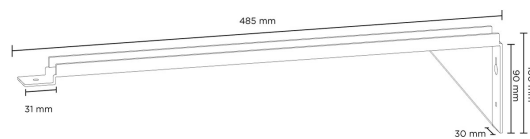

FLOW VÄGGARM SVART

E7050050

Väggarm till Flow System asym för att få ett anpassat avstånd från armaturen till ytan som ska belysas. Längd 485 mm. Säljs som st.