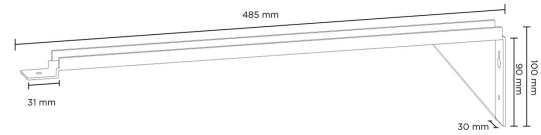

# FLOW VÄGGARM SVART

E7050050

Väggarm till Flow System asym för att få ett anpassat avstånd från armaturen till ytan som ska belysas. Längd 485 mm. Säljs som st.

Färg

Svart