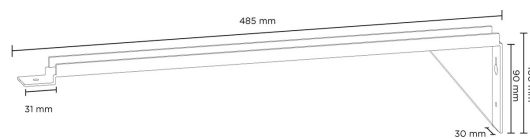

# FLOW VÄGGARM VIT

E7050049

Väggarm till Flow System asym för att få ett anpassat avstånd från armaturen till ytan som ska belysas. Längd 485 mm. Säljs som st.