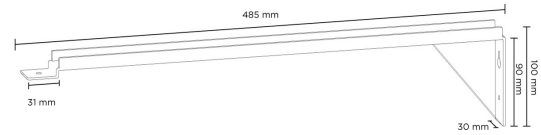

# FLOW VÄGGARM VIT

E7050049

Väggarm till Flow System asym för att få ett anpassat avstånd från armaturen till ytan som ska belysas. Längd 485 mm. Säljs som st.

Färg

Vit