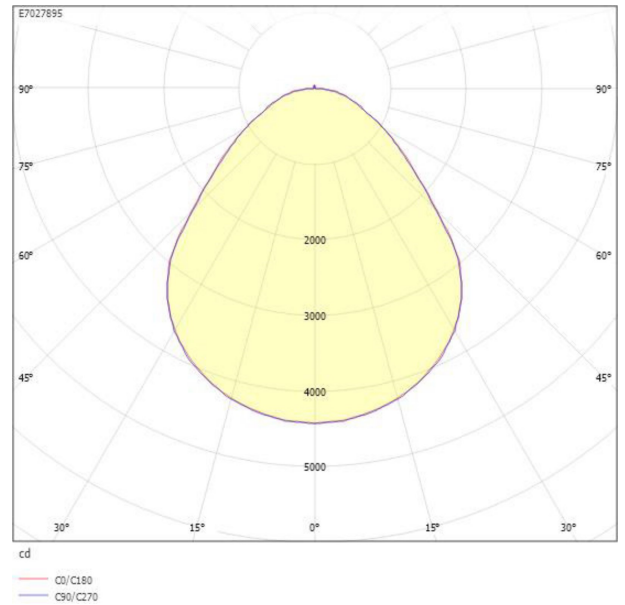

Ljusfördelningskurva

UGR-tabell

Beräkning av bländning enligt UGR											
Tak		80	70	70	50	50	80	70	70	50	50
Vägg		60	50	30	50	30	60	50	30	50	30
Golv		30	20	20	20	20	30	20	20	20	20
Rumstorlek		Bildriktning tvärs till tvärsaxel					Bildriktning längs till tvärsaxel				
X	Y										
2H	2H	12,6	14,3	15,5	14,6	15,7	12,6	14,3	15,5	14,6	15,7
	3H	13,6	15,3	16,3	15,6	16,6	13,6	15,3	16,4	15,7	16,6
	4H	13,9	15,7	16,7	16,0	17,0	13,9	15,7	16,7	16,0	16,9
	6H	14,2	16,0	16,9	16,4	17,2	14,2	16,0	16,9	16,4	17,2
	8H	14,4	16,1	17,0	16,5	17,3	14,3	16,1	17,0	16,5	17,3
	12H	14,4	16,2	17,0	16,6	17,4	14,3	16,1	17,0	16,5	17,3
4H	2H	13,0	14,7	15,7	15,1	16,0	13,0	14,7	15,7	15,1	16,0
	3H	14,1	15,9	16,7	16,3	17,1	14,1	15,9	16,7	16,3	17,1
	4H	14,6	16,4	17,1	16,8	17,5	14,5	16,4	17,1	16,8	17,5
	6H	15,0	16,8	17,4	17,2	17,8	14,9	16,8	17,4	17,2	17,8
	8H	15,1	17,0	17,6	17,4	18,0	15,1	16,9	17,5	17,4	17,9
	12H	15,2	17,1	17,6	17,6	18,0	15,1	17,0	17,5	17,5	18,0
8H	4H	14,7	16,6	17,1	17,0	17,5	14,7	16,5	17,1	17,0	17,5
	6H	15,2	17,1	17,6	17,6	18,0	15,2	17,1	17,6	17,6	18,0
	8H	15,4	17,4	17,8	17,8	18,2	15,4	17,3	17,7	17,8	18,2
	12H	15,6	17,5	17,9	18,0	18,4	15,5	17,5	17,8	18,0	18,3
12H	4H	14,7	16,6	17,1	17,0	17,5	14,7	16,5	17,1	17,0	17,5
	6H	15,3	17,2	17,6	17,7	18,1	15,2	17,1	17,6	17,6	18,0
	8H	15,5	17,4	17,8	17,9	18,3	15,5	17,4	17,7	17,9	18,2
Variation av bländarposition för tvärsaxel S											
S = 1,0H		+0,3 / -0,5					+0,3 / -0,5				
S = 1,5H		+0,6 / -0,8					+0,6 / -0,8				
S = 2,0H		+1,3 / -1,2					+1,4 / -1,2				
Standarttabell		BK04					BK04				
Korrektionsfaktor		-0,3					-0,4				
Korrigerade bländindikatorer relaterade till totalt ljusflöde