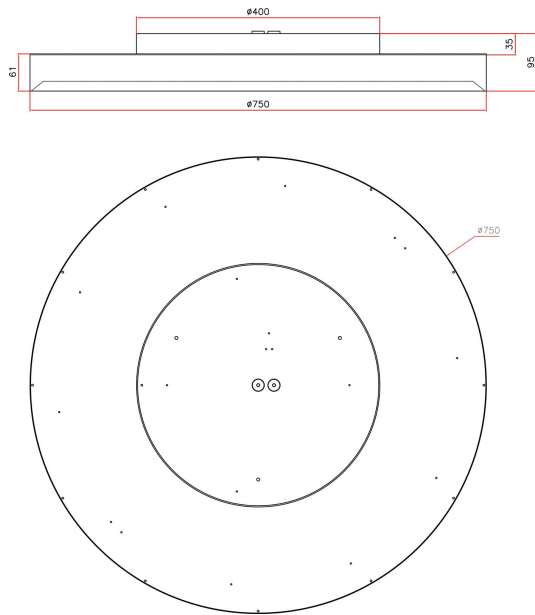

Måttritning