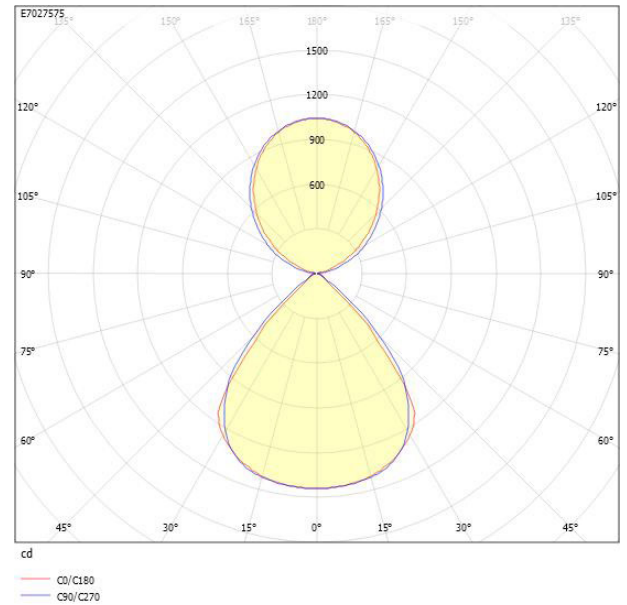

Ljusfördelningskurva

UGR-tabell

Beräkning av bländning enligt UGR												
p Tak	80	70	70	50	50	80	70	70	50	50		
p Vågg	60	50	30	50	30	60	50	30	50	30		
p Golv	30	20	20	20	20	30	20	20	20	20		
Rumsstorlek	X	Y	Blickriktning tvärs till tvärsaxel					Blickriktning längs till tvärsaxel				
2H	2H	13.7	15.1	15.8	16.0	16.7	14.6	16.1	16.8	17.0	17.6	
2H	3H	13.6	15.0	15.6	15.9	16.5	14.4	15.9	16.5	16.8	17.4	
2H	4H	13.5	15.0	15.5	15.9	16.4	14.3	15.8	16.3	16.7	17.2	
2H	6H	13.4	14.9	15.4	15.8	16.3	14.2	15.7	16.2	16.6	17.1	
2H	8H	13.4	14.9	15.3	15.8	16.3	14.2	15.6	16.1	16.6	17.0	
2H	12H	13.4	14.8	15.3	15.8	16.2	14.1	15.5	16.0	16.5	16.9	
4H	2H	13.4	14.9	15.4	15.8	16.3	14.3	15.8	16.3	16.7	17.2	
4H	3H	13.3	14.8	15.2	15.8	16.2	14.1	15.6	16.0	16.5	17.0	
4H	4H	13.3	14.8	15.2	15.8	16.1	14.0	15.5	15.9	16.5	16.8	
4H	6H	13.3	14.8	15.1	15.7	16.1	13.9	15.4	15.7	16.4	16.7	
4H	8H	13.3	14.7	15.0	15.7	16.0	13.9	15.3	15.6	16.3	16.6	
4H	12H	13.2	14.7	15.0	15.7	16.0	13.8	15.3	15.6	16.3	16.5	
8H	4H	13.2	14.6	14.9	15.5	15.9	13.9	15.3	15.6	16.3	16.6	
8H	6H	13.2	14.6	14.9	15.6	15.9	13.8	15.2	15.5	16.3	16.5	
8H	8H	13.2	14.6	14.8	15.7	15.9	13.7	15.2	15.4	16.2	16.4	
8H	12H	13.2	14.6	14.8	15.7	15.8	13.7	15.2	15.3	16.2	16.4	
12H	4H	13.1	14.5	14.8	15.6	15.8	13.8	15.2	15.5	16.3	16.5	
12H	6H	13.1	14.6	14.8	15.6	15.8	13.7	15.2	15.4	16.2	16.4	
12H	8H	13.1	14.6	14.8	15.6	15.8	13.7	15.1	15.3	16.2	16.4	
Variation av blickriktning för tvärsaxel S												
S = 1.0H			+2.1 / -4.5				+1.8 / -4.2					
S = 1.5H			+3.4 / -4.9				+3.3 / -6.8					
S = 2.0H			+5.2 / -5.3				+5.2 / -7.4					
Standardtabell			BK01				BK00					
Korrektionsfaktor			-1.7				-1.2					
Korrigerade bländningsvärden redovisade till högst två siffror.