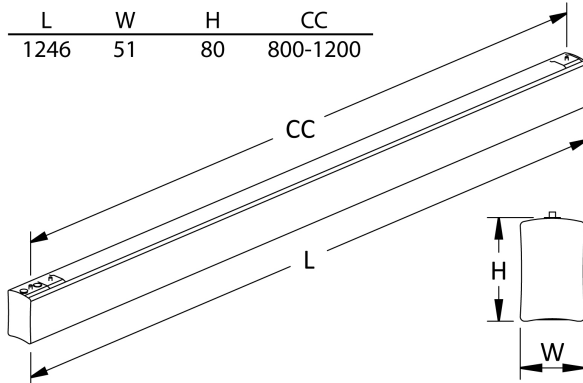

Måttritning