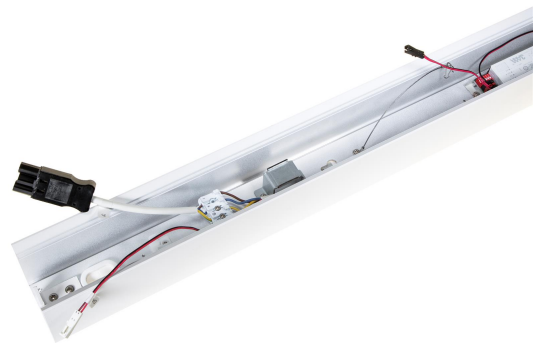

FLOW S SV DP PROF 575 LO DALI

E7027654

Flow system profil LO (low output) vitlackerad för dikt tak, vägg alt. pendlat montage. Längd 575 mm.

Ljustekniska data

Bibehållet ljusflöde vid genomsnittlig livslängd 100 000 tim (25 °C omgivning)	80 %
--------------------------------------------------------------------------------	------

Justering av ljusflöde	Steglöst reglerbar
------------------------	--------------------

Elektriska data

Driftdon	LED-drivdon konstantström
----------	---------------------------

Drivdon ingår	Ja
---------------	----

Antal poler	5
-------------	---

Utförande (forts)

Kapslingsfärg	Vit
---------------	-----

Ledararea	1.5 mm ²
-----------	---------------------

Lämplig för pendelupphängning	Ja
-------------------------------	----