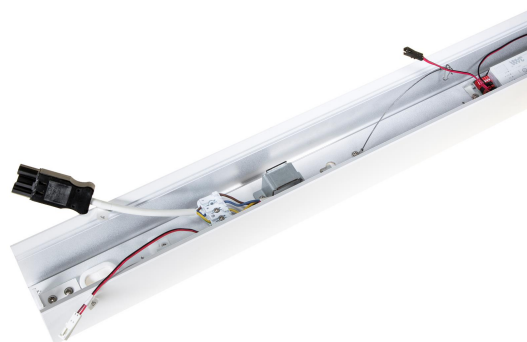

# FLOW S SV DP PROF 575 LO DALI

E7027654

Flow system profil LO (low output) vitlackerad för dikt tak, vägg alt. pendlat montage. Längd 575 mm.

**Ljustekniska data**

Bibehållet ljusflöde vid genomsnittlig livslängd 100 000 tim (25 °C omgivning)	80 %
--	------

Justering av ljusflöde	Steglöst reglerbar
------------------------	--------------------

**Elektriska data**

Driftdon	LED-drivdon konstantström
----------	---------------------------

Drivdon ingår	Ja
---------------	----

Antal poler	5
-------------	---

**Utförande (forts)**

Kapslingsfärg	Vit
---------------	-----

Ledararea	1.5 mm <sup>2</sup>
-----------	---------------------

Lämplig för pendelupphängning	Ja
-------------------------------	----