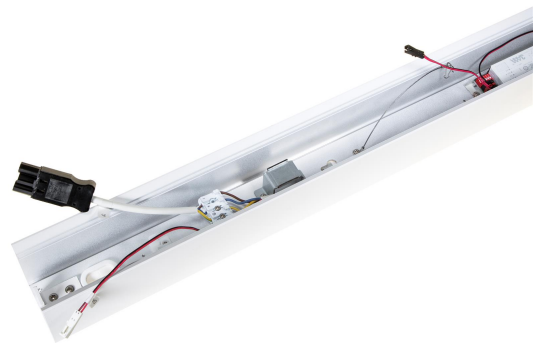

FLOW S SV DP PROF 575 LO DALI

E7027654

Flow system profil LO (low output) vitlackerad för dikt tak, vägg alt. pendlat montage. Längd 575 mm.

Ljustekniska data

Bibehållet ljusflöde vid genomsnittlig livslängd 100 000 tim (25 °C omgivning)	80 %
--	------

Justering av ljusflöde	Steglöst reglerbar
------------------------	--------------------

Elektriska data

Driftdon	LED-drivdon konstantström
----------	---------------------------

Drivdon ingår	Ja
---------------	----

Antal poler	5
-------------	---

Utförande (forts)

Kapslingsfärg	Vit
---------------	-----

Ledararea.	1.5 mm ²
------------	---------------------

Lämplig för pendelupphängning	Ja
-------------------------------	----