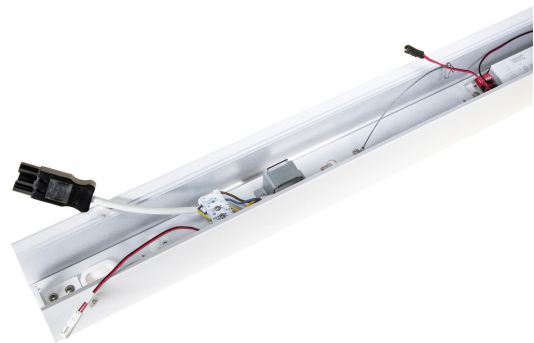

FLOW S SV DP PROF 575 HO DALI

E7027653

Flow system profil HO (high output) svartlackerad för dikt tak, vägg alt. pendlat montage. Längd 575 mm.

Ljustekniska data

Bibehållet ljusflöde vid genomsnittlig livslängd 100 000 tim (25 °C omgivning)	80 %
--	------

Justering av ljusflöde	Steglöst reglerbar
------------------------	--------------------

Elektriska data

Driftdon	LED-drivdon konstantström
----------	---------------------------

Drivdon ingår	Ja
---------------	----

Antal poler	5
-------------	---

Utförande (forts)

Kapslingsfärg	Vit
---------------	-----

Ledararea.	1.5 mm ²
------------	---------------------

Lämplig för pendelupphängning	Ja
-------------------------------	----