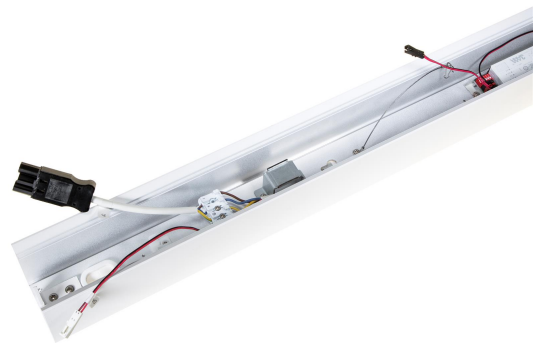

FLOW S SV DP PROF 575 HO DALI

E7027653

Flow system profil HO (high output) svartlackerad för dikt tak, vägg alt. pendlat montage. Längd 575 mm.

Ljustekniska data

Bibehållet ljusflöde vid genomsnittlig livslängd 100 000 tim (25 °C omgivning)	80 %
--	------

Justering av ljusflöde	Steglöst reglerbar
------------------------	--------------------

Elektriska data

Driftdon	LED-drivdon konstantström
----------	---------------------------

Drivdon ingår	Ja
---------------	----

Antal poler	5
-------------	---

Utförande (forts)

Kapslingsfärg	Vit
---------------	-----

Ledararea	1.5 mm ²
-----------	---------------------

Lämplig för pendelupphängning	Ja
-------------------------------	----