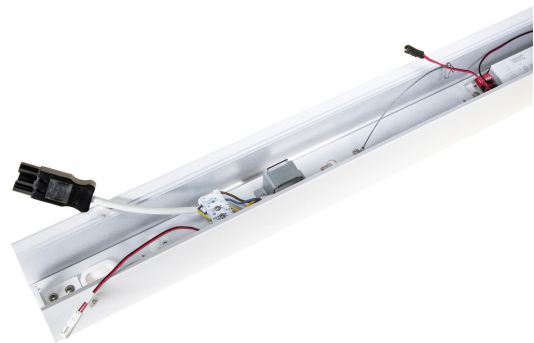

FLOW S SV DP PROF 575 HO DALI

E7027653

Flow system profil HO (high output) svartlackerad för dikt tak, vägg alt. pendlat montage. Längd 575 mm.

Ljustekniska data

Bibehållet ljusflöde vid genomsnittlig livslängd 100 000 tim (25 °C omgivning)	80 %
--------------------------------------------------------------------------------	------

Justering av ljusflöde	Steglöst reglerbar
------------------------	--------------------

Elektriska data

Driftdon	LED-drivdon konstantström
----------	---------------------------

Drivdon ingår	Ja
---------------	----

Antal poler	5
-------------	---

Utförande (forts)

Kapslingsfärg	Vit
---------------	-----

Ledararea.	1.5 mm ²
------------	---------------------

Lämplig för pendelupphängning	Ja
-------------------------------	----