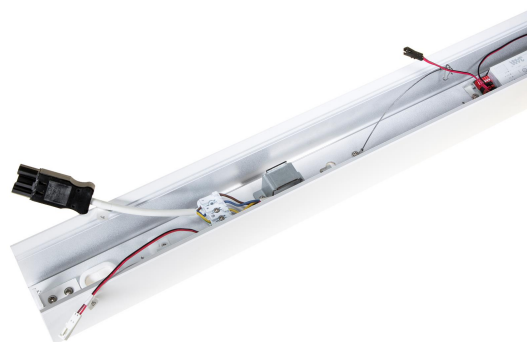

FLOW S SV DP PROF 575 HO DALI

E7027653

Flow system profil HO (high output) svartlackerad för dikt tak, vägg alt. pendlat montage. Längd 575 mm.

Ljustekniska data

Bibehållet ljusflöde vid genomsnittlig livslängd 100 000 tim (25 °C omgivning)	80 %
--	------

Justering av ljusflöde	Steglöst reglerbar
------------------------	--------------------

Elektriska data

Driftdon	LED-drivdon konstantström
----------	---------------------------

Drivdon ingår	Ja
---------------	----

Antal poler	5
-------------	---

Utförande (forts)

Kapslingsfärg	Vit
---------------	-----

Ledararea.	1.5 mm ²
------------	---------------------

Lämplig för pendelupphängning	Ja
-------------------------------	----