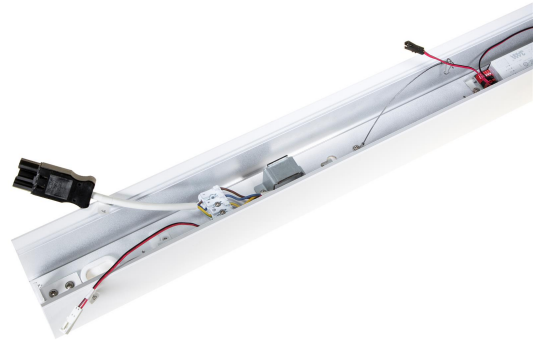

# FLOW S SV DP PROF 575 HO DALI

E7027653

Flow system profil HO (high output) svartlackerad för dikt tak, vägg alt. pendlat montage. Längd 575 mm.

## Elektriska data

Driftdon LED-drivdon konstantström

Drivdon ingår Ja

Märkspänning från/till 220...240 V

Spänningstyp AC

## Dimensioner

Längd 575 mm