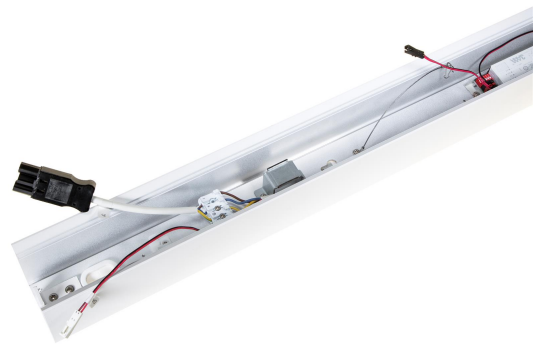

FLOW S SV DP PROF 575 HO DALI

E7027653

Flow system profil HO (high output) svartlackerad för dikt tak, vägg alt. pendlat montage. Längd 575 mm.

Ljustekniska data

Bibehållet ljusflöde vid genomsnittlig livslängd 100 000 tim (25 °C omgivning)	80 %
--	------

Justering av ljusflöde	Steglöst reglerbar
------------------------	--------------------

Elektriska data

Driftdon	LED-drivdon konstantström
----------	---------------------------

Drivdon ingår	Ja
---------------	----

Antal poler	5
-------------	---

Utförande (forts)

Kapslingsfärg	Vit
---------------	-----

Ledararea.	1.5 mm ²
------------	---------------------

Lämplig för pendelupphängning	Ja
-------------------------------	----