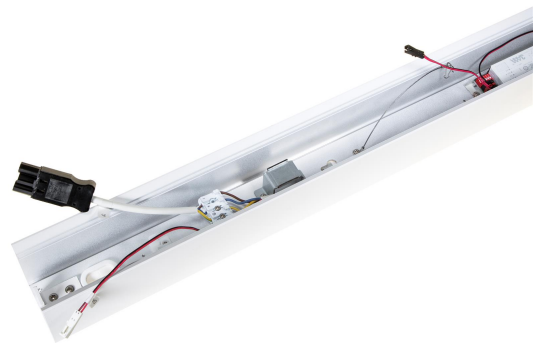

FLOW S VIT DP PROF 575 LO DALI

E7027652

Flow system profil LO (low output) vitlackerad för dikt tak, vägg alt. pendlat montage. Längd 575 mm.

Ljustekniska data

Bibehållet ljusflöde vid genomsnittlig livslängd 100 000 tim (25 °C omgivning)	80 %
--	------

Justering av ljusflöde	Steglöst reglerbar
------------------------	--------------------

Elektriska data

Driftdon	LED-drivdon konstantström
----------	---------------------------

Drivdon ingår	Ja
---------------	----

Antal poler	5
-------------	---

Utförande (forts)

Kapslingsfärg	Vit
---------------	-----

Ledararea.	1.5 mm ²
------------	---------------------

Lämplig för pendelupphängning	Ja
-------------------------------	----