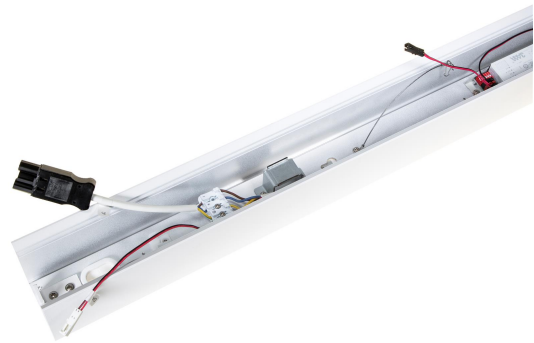

FLOW S VIT DP PROF 575 LO DALI

E7027652

Flow system profil LO (low output) vitlackerad för dikt tak, vägg alt. pendlat montage. Längd 575 mm.

Ljustekniska data

Bibehållet ljusflöde vid genomsnittlig livslängd 100 000 tim (25 °C omgivning)	80 %
--	------

Justering av ljusflöde	Steglöst reglerbar
------------------------	--------------------

Elektriska data

Driftdon	LED-drivdon konstantström
----------	---------------------------

Drivdon ingår	Ja
---------------	----

Antal poler	5
-------------	---

Utförande (forts)

Kapslingsfärg	Vit
---------------	-----

Ledararea.	1.5 mm ²
------------	---------------------

Lämplig för pendelupphängning	Ja
-------------------------------	----