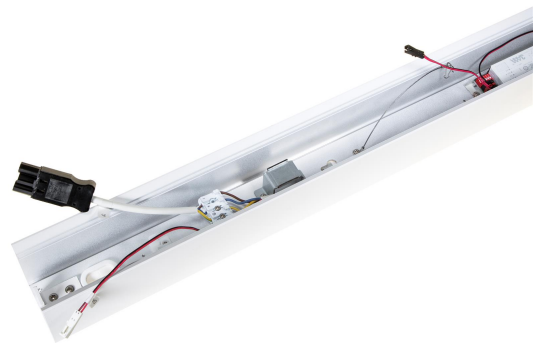

# FLOW S VIT DP PROF 575 LO DALI

E7027652

Flow system profil LO (low output) vitlackerad för dikt tak, vägg alt. pendlat montage. Längd 575 mm.

**Ljustekniska data**

Bibehållet ljusflöde vid genomsnittlig livslängd 100 000 tim (25 °C omgivning)	80 %
--	------

Justering av ljusflöde	Steglöst reglerbar
------------------------	--------------------

**Elektriska data**

Driftdon	LED-drivdon konstantström
----------	---------------------------

Drivdon ingår	Ja
---------------	----

Antal poler	5
-------------	---

**Utförande (forts)**

Kapslingsfärg	Vit
---------------	-----

Ledararea	1.5 mm <sup>2</sup>
-----------	---------------------

Lämplig för pendelupphängning	Ja
-------------------------------	----