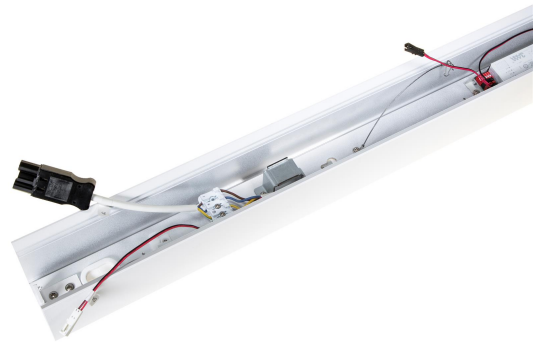

FLOW S VIT DP PROF 575 HO DALI

E7027651

Flow system profil HO (high output) vitlackerad för dikt tak, vägg alt. pendlat montage. Längd 575 mm.

Ljustekniska data

Bibehållet ljusflöde vid genomsnittlig livslängd 100 000 tim (25 °C omgivning)	80 %
--	------

Justering av ljusflöde	Steglöst reglerbar
------------------------	--------------------

Elektriska data

Driftdon	LED-drivdon konstantström
----------	---------------------------

Drivdon ingår	Ja
---------------	----

Antal poler	5
-------------	---

Utförande (forts)

Kapslingsfärg	Vit
---------------	-----

Ledararea	1.5 mm ²
-----------	---------------------

Lämplig för pendelupphängning	Ja
-------------------------------	----