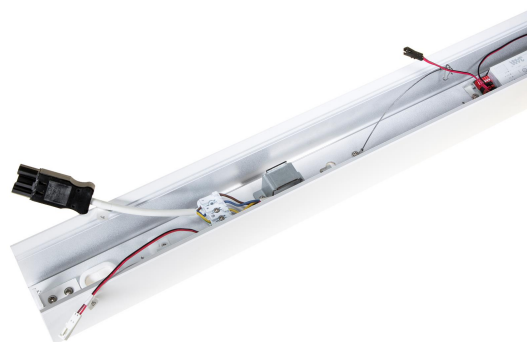

# FLOW S VIT DP PROF 575 HO DALI

E7027651

Flow system profil HO (high output) vitlackerad för dikt tak, vägg alt. pendlat montage. Längd 575 mm.

**Ljustekniska data**

Bibehållet ljusflöde vid genomsnittlig livslängd 100 000 tim (25 °C omgivning)	80 %
--	------

Justering av ljusflöde	Steglöst reglerbar
------------------------	--------------------

**Elektriska data**

Driftdon	LED-drivdon konstantström
----------	---------------------------

Drivdon ingår	Ja
---------------	----

Antal poler	5
-------------	---

**Utförande (forts)**

Kapslingsfärg	Vit
---------------	-----

Ledararea	1.5 mm <sup>2</sup>
-----------	---------------------

Lämplig för pendelupphängning	Ja
-------------------------------	----