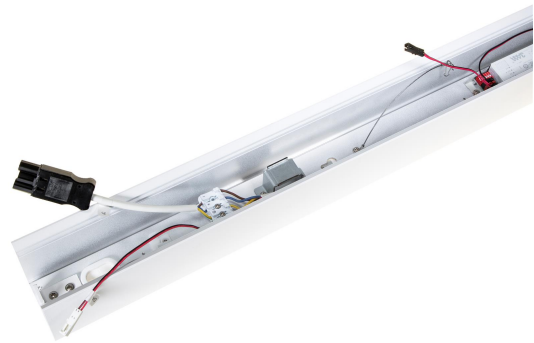

FLOW S VIT DP PROF 575 HO DALI

E7027651

Flow system profil HO (high output) vitlackerad för dikt tak, vägg alt. pendlat montage. Längd 575 mm.

Ljustekniska data

Bibehållet ljusflöde vid genomsnittlig livslängd 100 000 tim (25 °C omgivning)	80 %
--	------

Justering av ljusflöde	Steglöst reglerbar
------------------------	--------------------

Elektriska data

Driftdon	LED-drivdon konstantström
----------	---------------------------

Drivdon ingår	Ja
---------------	----

Antal poler	5
-------------	---

Utförande (forts)

Kapslingsfärg	Vit
---------------	-----

Ledararea.	1.5 mm ²
------------	---------------------

Lämplig för pendelupphängning	Ja
-------------------------------	----