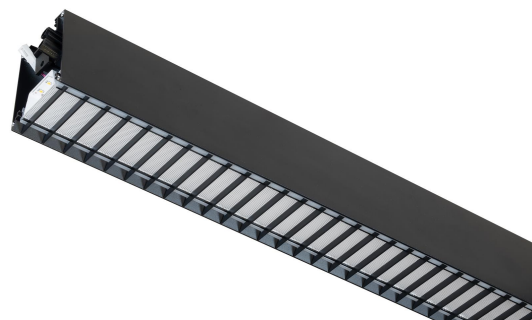

FLOW S D/I LAM LO SV 4K 575 D

E7027648

Flow system direkt (D/I) lamell är en stilren och kompakt armatur. Armaturen har en direkt/indirekt ljusfördelning (D/I). Ljusfördelning direkt/indirekt ljus 70%/30%. Stomme av aluminium, mikroprismatisk "snap-in" bländskydd med lameller för extra avbländning och utbytbar LED-insats som fästs med magneter. Enkel att montera. Monteras dikt tak, på vägg eller pendlas. Wireupphäng, väggarm, gavlar och anslutningsledning beställs separat. Flow system kan monteras i många olika kombinationer eller användas som singelarmatur. Insticksplint 5x2x1,5 mm² i vardera gavel, överkopplad. Armaturen är försedd med drivdon typ DALI/Switch&Dim för extern styrning. Gemensam styrning av det direkta/indirekta ljuset. Flow system går att kundanpassa i andra längder, ljusflöden, färgtemperaturer styrningar och färger. Kontakta oss <https://www.cardi.se/kontaktpersoner> för mer information. Vi hjälper er att ta fram ett förslag utifrån era önskemål och behov.