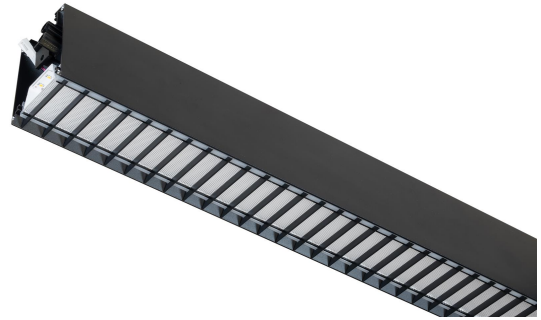

FLOW S D/I LAM LO SV 3K 575 D

E7027647

Flow system direkt (D/I) lamell är en stilren och kompakt armatur. Armaturen har en direkt/indirekt ljusfördelning (D/I). Ljusfördelning direkt/indirekt ljus 70%/30%. Stomme av aluminium, mikroprismatisk "snap-in" bländskydd med lameller för extra avbländning och utbytbar LED-insats som fästs med magneter. Enkel att montera. Monteras dikt tak, på vägg eller pendlas. Wireupphäng, väggarm, gavlar och anslutningsledning beställs separat. Flow system kan monteras i många olika kombinationer eller användas som singelarmatur. Insticksplint 5x2x1,5 mm² i vardera gavel, överkopplad. Armaturen är försedd med drivdon typ DALI/Switch&Dim för extern styrning, dimrar det direkta och indirekta ljuset gemensamt. Flow system går att kundanpassa i andra längder, ljusflöden, färgtemperaturer styrningar och färger. Kontakta oss <https://www.cardi.se/kontaktpersoner> för mer information. Vi hjälper er att ta fram ett förslag utifrån era önskemål och behov.

Ljustekniska data

Armaturljusflöde	780 lm
Bibehållet ljusflöde vid genomsnittlig livslängd 100 000 tim (25 °C omgivning)	90 %
Bibehållet ljusflöde vid genomsnittlig livslängd 50 000 tim (25 °C omgivning)	100 %
Flimmervärde Pst LM	0.03
Färgbeständighet (McAdam ellipse)	SDCM3
Färgtemperatur	3000 K
Färgåtergivningindex (CRI)	80-89
Justering av ljusflöde	Steglöst reglerbar
Ljusedelning	Symmetrisk
Ljuskälla	LED utbytbar
Ljusuttag	Direkt/indirekt
Stroboskopeffektvärde SVM	0.01

Elektriska data

Antal don MCB B16A	48
Antal don MCB C16A	80
Distortion (THD)	10
Driftdon	LED-drivdon konstantström
Drivdon ingår	Ja
Effektfaktor	0.95
Ljusutbyte	78 lm/W
Max. systemeffekt	10 W
Märkspänning från/till	220...240 V
Spänningstyp	AC
Utbytbart drivdon	Ja