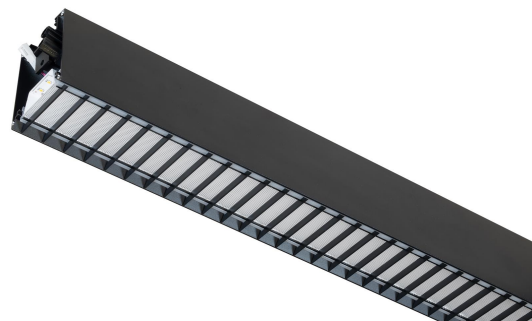

FLOW S D/I LAM LO SV 3K 575 D

E7027647

Flow system direkt (D/I) lamell är en stilren och kompakt armatur. Armaturen har en direkt/indirekt ljusfördelning (D/I). Ljusfördelning direkt/indirekt ljus 70%/30%. Stomme av aluminium, mikroprismatisk "snap-in" bländskydd med lameller för extra avbländning och utbytbar LED-insats som fästs med magneter. Enkel att montera. Monteras dikt tak, på vägg eller pendlas. Wireupphäng, väggarm, gavlar och anslutningsledning beställs separat. Flow system kan monteras i många olika kombinationer eller användas som singelarmatur. Insticksplint 5x2x1,5 mm² i vardera gavel, överkopplad. Armaturen är försedd med drivdon typ DALI/Switch&Dim för extern styrning. Gemensam styrning av det direkta/indirekta ljuset. Flow system går att kundanpassa i andra längder, ljusflöden, färgtemperaturer styrningar och färger. Kontakta oss <https://www.cardi.se/kontaktpersoner> för mer information. Vi hjälper er att ta fram ett förslag utifrån era önskemål och behov.

Ljustekniska data

Armaturljusflöde	780 lm
Bibehållet ljusflöde vid genomsnittlig livslängd 100 000 tim (25 °C omgivning)	90 %
Bibehållet ljusflöde vid genomsnittlig livslängd 50 000 tim (25 °C omgivning)	100 %
Flimmervärde Pst LM	0.03
Färgbeständighet (McAdam ellipse)	SDCM3
Färgtemperatur	3000 K
Färgåtergivningindex (CRI)	80-89
Justering av ljusflöde	Steglöst reglerbar
Ljusedelning	Symmetrisk
Ljuskälla	LED utbytbar
Ljusuttag	Direkt/indirekt
Stroboskopeffektvärde SVM	0.01

Elektriska data

Antal don MCB B16A	48
Antal don MCB C16A	80
Distortion (THD)	10
Driftdon	LED-drivdon konstantström
Drivdon ingår	Ja
Effektfaktor	0.95
Ljusutbyte	78 lm/W
Max. systemeffekt	10 W
Märkspänning från/till	220...240 V
Spänningstyp	AC
Utbytbart drivdon	Ja