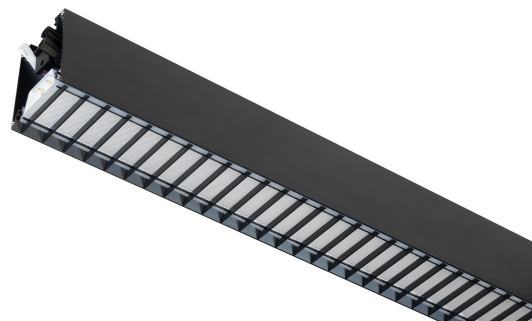

FLOW S D/I LAM LO SV 3K 575 D

E7027647

Flow system direkt (D/I) lamell är en stilren och kompakt armatur. Armaturen har en direkt/indirekt ljusfördelning (D/I). Ljusfördelning direkt/indirekt ljus 70%/30%. Stomme av aluminium, mikroprismatisk "snap-in" bländskydd med lameller för extra avbländning och utbytbar LED-insats som fästs med magneter. Enkel att montera. Monteras dikt tak, på vägg eller pendlas. Wireupphäng, väggarm, gavlar och anslutningsledning beställs separat. Flow system kan monteras i många olika kombinationer eller användas som singelarmatur. Insticksplint 5x2x1,5 mm² i vardera gavel, överkopplad. Armaturen är försedd med drivdon typ DALI/Switch&Dim för extern styrning, dimrar det direkta och indirekta ljuset gemensamt. Flow system går att kundanpassa i andra längder, ljusflöden, färgtemperaturer styrningar och färger. Kontakta oss <https://www.cardi.se/kontaktpersoner> för mer information. Vi hjälper er att ta fram ett förslag utifrån era önskemål och behov.

Ljustekniska data

Armaturljusflöde	780 lm
Bibehållet ljusflöde vid genomsnittlig livslängd 100 000 tim (25 °C omgivning)	90 %
Bibehållet ljusflöde vid genomsnittlig livslängd 50 000 tim (25 °C omgivning)	100 %
Flimmervärde Pst LM	0.03
Färgbeständighet (McAdam ellipse)	SDCM3
Färgtemperatur	3000 K
Färgåtergivningindex (CRI)	80-89
Justering av ljusflöde	Steglöst reglerbar
Ljusedelning	Symmetrisk
Ljuskälla	LED utbytbar
Ljusuttag	Direkt/indirekt
Stroboskopeffektvärde SVM	0.01

Elektriska data

Antal don MCB B16A	48
Antal don MCB C16A	80
Distortion (THD)	10
Driftdon	LED-drivdon konstantström
Drivdon ingår	Ja
Effektfaktor	0.95
Ljusutbyte	78 lm/W
Max. systemeffekt	10 W
Märkspänning från/till	220...240 V
Spänningstyp	AC
Utbytbart drivdon	Ja