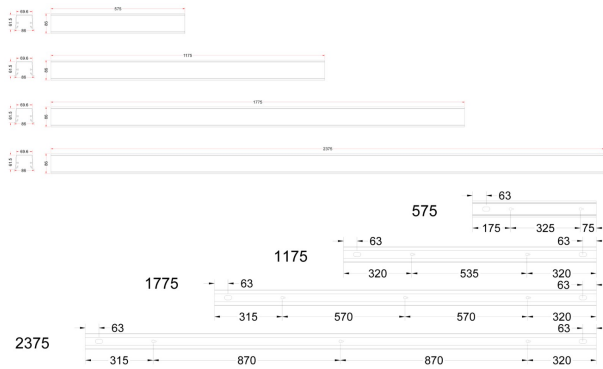

Mått ritning