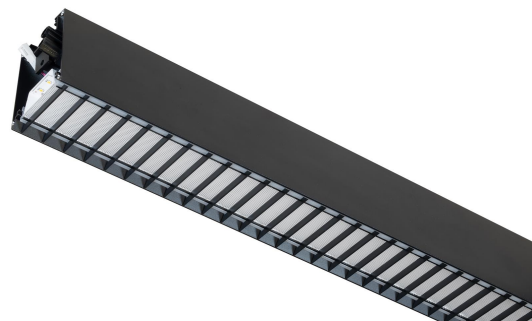

# FLOW S D/I LAM HO SV 4K 575 D

E7027644

Flow system direkt (D/I) lamell är en stilren och kompakt armatur. Armaturen har en direkt/indirekt ljusfördelning (D/I). Ljusfördelning direkt/indirekt ljus 70%/30%. Stomme av aluminium, mikroprismatisk "snap-in" bländskydd med lameller för extra avbländning och utbytbar LED-insats som fästs med magneter. Enkel att montera. Monteras dikt tak, på vägg eller pendlas. Wireupphäng, väggarm, gavlar och anslutningsledning beställs separat. Flow system kan monteras i många olika kombinationer eller användas som singelarmatur. Insticksplint 5x2x1,5 mm<sup>2</sup> i vardera gavel, överkopplad. Armaturen är försedd med drivdon typ DALI/Switch&Dim för extern styrning, dimrar det direkta och indirekta ljuset gemensamt. Flow system går att kundanpassa i andra längder, ljusflöden, färgtemperaturer styrningar och färger. Kontakta oss <https://www.cardi.se/kontaktpersoner> för mer information. Vi hjälper er att ta fram ett förslag utifrån era önskemål och behov.

**Ljustekniska data**

Armaturljusflöde	1575 lm
Bibehållet ljusflöde vid genomsnittlig livslängd 100 000 tim (25 °C omgivning)	90 %
Bibehållet ljusflöde vid genomsnittlig livslängd 50 000 tim (25 °C omgivning)	100 %
Flimmervärde Pst LM	0.03
Färgbeständighet (McAdam ellipse)	SDCM3
Färgtemperatur	4000 K
Färgåtergivningindex (CRI)	80-89
Justering av ljusflöde	Steglöst reglerbar
Ljusedelning	Symmetrisk
Ljuskälla	LED utbytbar
Ljusuttag	Direkt/indirekt
Stroboskopeffektvärde SVM	0.01

**Elektriska data**

Antal don MCB B16A	48
Antal don MCB C16A	80
Distortion (THD)	10
Driftdon	LED-drivdon konstantström
Drivdon ingår	Ja
Effektfaktor	0.95
Ljusutbyte	79 lm/W
Max. systemeffekt	20 W
Märkspänning från/till	220...240 V
Spänningstyp	AC
Utbytbart drivdon	Ja