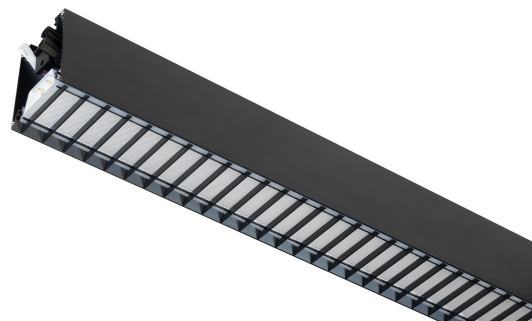

FLOW S D/I LAM HO SV 4K 575 D

E7027644

Flow system direkt (D/I) lamell är en stilren och kompakt armatur. Armaturen har en direkt/indirekt ljusfördelning (D/I). Ljusfördelning direkt/indirekt ljus 70%/30%. Stomme av aluminium, mikroprismatisk "snap-in" bländskydd med lameller för extra avbländning och utbytbar LED-insats som fästs med magneter. Enkel att montera. Monteras dikt tak, på vägg eller pendlas. Wireupphäng, väggarm, gavlar och anslutningsledning beställs separat. Flow system kan monteras i många olika kombinationer eller användas som singelarmatur. Insticksplint 5x2x1,5 mm² i vardera gavel, överkopplad. Armaturen är försedd med drivdon typ DALI/Switch&Dim för extern styrning. Gemensam styrning av det direkta/indirekta ljuset. Flow system går att kundanpassa i andra längder, ljusflöden, färgtemperaturer styrningar och färger. Kontakta oss <https://www.cardi.se/kontaktpersoner> för mer information. Vi hjälper er att ta fram ett förslag utifrån era önskemål och behov.

Elektriska data

Antal don MCB B16A	48
Antal don MCB C16A	80
Distortion (THD)	10
Driftdon	LED-drivdon konstantström
Drivdon ingår	Ja
Effektfaktor	0.95
Ljusutbyte	79 lm/W
Max. systemeffekt	20 W
Märkspänning från/till	220...240 V
Spänningstyp	AC
Utbytbar drivdon	Ja

Utförande

Anslutningstyp	Stickklämma
Antal poler	5
Kapslingsfärg	Svart
Ledararea.	1.5 mm ²
Lämplig för pendelupphängning	Ja
Lämplig för rampontage	Ja
Lämplig för väggmontering	Ja
Material kapsling	Aluminium
Material kupa	Plast, prismatisk
Med ljuskälla	Ja
Med rörelsesensor	Nej
RAL-nummer	9017
Typ av kabeldragning	Genomgående ledning inkluderad
Ytskydd hus/kapsling/stomme	Med pulverlack