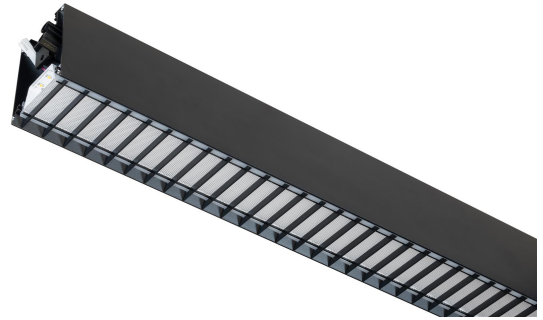

FLOW S D/I LAM HO SV 4K 575 D

E7027644

Flow system direkt (D/I) lamell är en stilren och kompakt armatur. Armaturen har en direkt/indirekt ljusfördelning (D/I). Ljusfördelning direkt/indirekt ljus 70%/30%. Stomme av aluminium, mikroprismatisk "snap-in" bländskydd med lameller för extra avbländning och utbytbar LED-insats som fästs med magneter. Enkel att montera. Monteras dikt tak, på vägg eller pendlas. Wireupphäng, väggarm, gavlar och anslutningsledning beställs separat. Flow system kan monteras i många olika kombinationer eller användas som singelarmatur. Insticksplint 5x2x1,5 mm² i vardera gavel, överkopplad. Armaturen är försedd med drivdon typ DALI/Switch&Dim för extern styrning. Gemensam styrning av det direkta/indirekta ljuset. Flow system går att kundanpassa i andra längder, ljusflöden, färgtemperaturer styrningar och färger. Kontakta oss <https://www.cardi.se/kontaktpersoner> för mer information. Vi hjälper er att ta fram ett förslag utifrån era önskemål och behov.

Elektriska data

Antal don MCB B16A	48
Antal don MCB C16A	80
Distortion (THD)	10
Driftdon	LED-drivdon konstantström
Drivdon ingår	Ja
Effektfaktor	0.95
Ljusutbyte	79 lm/W
Max. systemeffekt	20 W
Märkspänning från/till	220...240 V
Spänningstyp	AC
Utbytbar drivdon	Ja

Utförande

Anslutningstyp	Stickklämma
Antal poler	5
Kapslingsfärg	Svart
Ledararea.	1.5 mm ²
Lämplig för pendelupphängning	Ja
Lämplig för rampontage	Ja
Lämplig för väggmontering	Ja
Material kapsling	Aluminium
Material kupa	Plast, prismatisk
Med ljuskälla	Ja
Med rörelsesensor	Nej
RAL-nummer	9017
Typ av kabeldragning	Genomgående ledning inkluderad
Ytskydd hus/kapsling/stomme	Med pulverlack