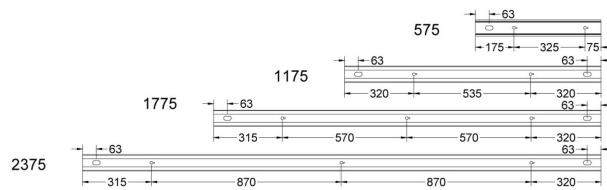

Måttitning