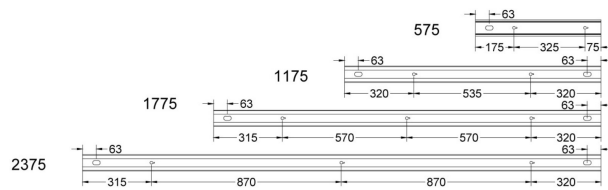

Måttitning