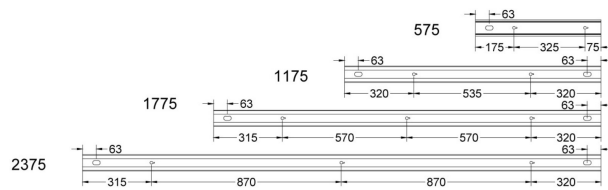

Dimensioner

Bredd	74 mm
Höjd/djup	82 mm
Längd	575 mm

Bakkantsdimring	Nej
Bluetoothstyrd	Nej
Brandskydd "D"	Nej
Dimmer med tryckknapp	Ja
Dimmerfunktion saknas	Nej
Dimning DALI-2	Ja
Framkantsdimring	Nej
Integrerad dimning	Nej
Kapslingsklass (IP)	IP20
Skyddsklass	I
Slagtålighet (IK)	IK08
Anslutningstyp	Stickklämma
Antal poler	5
Kapslingsfärg	Svart
Ledararea.	1.5 mm ²
Lämplig för pendelupphängning	Ja
Lämplig för rampontage	Ja
Lämplig för väggmontering	Ja
Material kapsling	Aluminium
Material kupa	Plast, prismatisk
Med ljuskälla	Ja
Med rörelsesensor	Nej
RAL-nummer	9017
Typ av kabeldragning	Genomgående ledning inkluderad
Ytskydd hus/kapsling/stomme	Med pulverlack

Måttritning

Tillbehör/reservdelar

Artnr	Benämning	Typ av tillbehör	Tillbehör	Färg	Längd	Bredd
E7021273	FLOW S SPÄRRKOMBINYCKEL 8MM					
E7027402	FLOW S GAVEL SVART U KABELINF	Ändstycke	Ja	Svart	2 mm	74 mm
E7027403	FLOW S GAVEL SV MED KABELINF	Ändstycke	Ja	Svart	2 mm	74 mm
E7027404	FLOW S VÄGGFÄSTE SVART					
E7027405	FLOW S PENDELKIT SVART					
E7050050	FLOW VÄGGARM SVART					