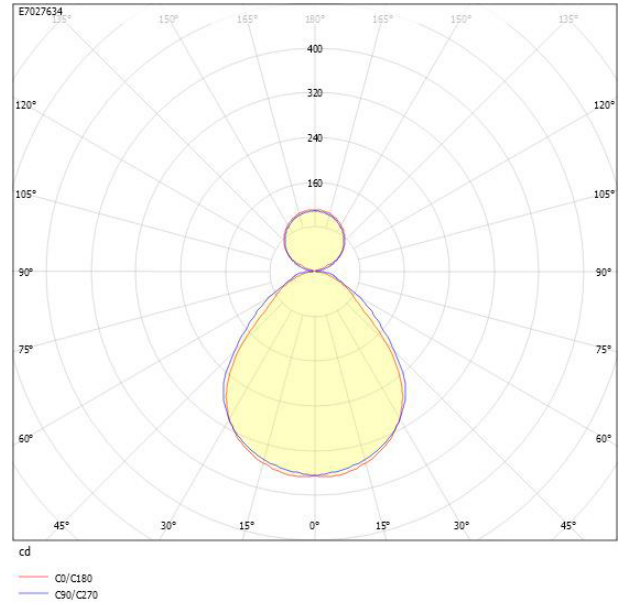

Måttritning

Ljusfördelningskurva

UGR-tabell

Beräkning av bländning enligt UGR											
p Tak	80	70	70	50	50	80	70	70	50	50	
p Vägg	60	50	30	50	30	60	50	30	50	30	
p Golv	30	20	20	20	20	30	20	20	20	20	
Rumsstorlek X	Y	Blickriktning tvärs till tvärsaxel					Blickriktning längs till tvärsaxel				
2H	2H	14.5	16.1	17.0	16.8	17.6	14.9	16.4	17.3	17.1	18.0
2H	3H	15.3	16.9	17.7	17.5	18.3	15.8	17.4	18.2	18.1	18.9
2H	4H	15.5	17.1	17.8	17.8	18.5	16.3	17.9	18.6	18.6	19.3
2H	6H	15.6	17.2	17.9	17.9	18.6	16.8	18.4	19.1	19.1	19.8
2H	8H	15.6	17.2	17.9	17.9	18.6	17.1	18.7	19.3	19.4	20.0
2H	12H	15.6	17.2	17.8	17.9	18.5	17.3	18.9	19.5	19.6	20.2
4H	2H	14.9	16.4	17.2	17.1	17.8	15.2	16.7	17.5	17.4	18.2
4H	3H	15.7	17.3	17.9	18.1	18.7	16.3	17.9	18.5	18.6	19.2
4H	4H	16.1	17.7	18.2	18.4	19.0	16.9	18.5	19.1	19.3	19.8
4H	6H	16.3	17.9	18.4	18.7	19.1	17.6	19.2	19.6	20.0	20.4
4H	8H	16.3	17.9	18.4	18.7	19.1	17.9	19.5	19.9	20.3	20.7
4H	12H	16.3	17.9	18.3	18.7	19.1	18.2	19.8	20.2	20.6	21.0
8H	4H	16.3	17.9	18.3	18.7	19.1	17.0	18.6	19.0	19.4	19.8
8H	6H	16.6	18.2	18.5	19.0	19.3	17.8	19.4	19.7	20.2	20.6
8H	8H	16.7	18.3	18.6	19.1	19.4	18.2	19.8	20.1	20.6	20.9
8H	12H	16.7	18.3	18.5	19.1	19.4	18.6	20.2	20.5	21.1	21.3
12H	4H	16.3	17.9	18.3	18.7	19.0	17.0	18.6	19.0	19.4	19.8
12H	6H	16.6	18.2	18.5	19.1	19.4	17.8	19.4	19.7	20.2	20.5
12H	8H	16.7	18.3	18.6	19.2	19.4	18.2	19.8	20.1	20.7	20.9
Variation av blickriktning för tvärsaxel S											
S = 1.0H		+0.2 / -0.5					+0.2 / -0.3				
S = 1.5H		+0.6 / -1.0					+0.4 / -0.6				
S = 2.0H		+1.2 / -1.5					+0.8 / -1.1				
Standardtabell		BK04					BK06				
Korrektionsfaktor		1.8					3.8				
Korrigerade bländindikatorer relaterade till total ljusflöde											