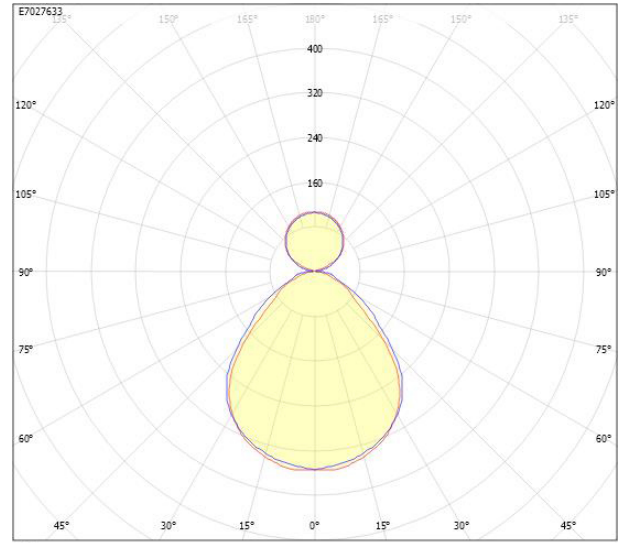

Måttritning

Ljusfördelningskurva

cd
 — C0/C180
 — C90/C270

UGR-tabell

Beräkning av bländning enligt UGR											
p Tak		80	70	70	50	50	80	70	70	50	50
p Vägg		60	50	30	50	30	60	50	30	50	30
p Golv		30	20	20	20	20	30	20	20	20	20
Rumsstorlek X	Y	Blickriktning tvärs till tvärsaxel					Blickriktning längs till tvärsaxel				
2H	2H	14.4	16.0	16.9	16.6	17.5	14.8	16.3	17.2	17.0	17.9
2H	3H	15.2	16.7	17.5	17.4	18.2	15.7	17.3	18.1	18.0	18.7
2H	4H	15.4	17.0	17.7	17.7	18.4	16.2	17.8	18.5	18.5	19.2
2H	6H	15.5	17.1	17.8	17.8	18.5	16.7	18.3	19.0	19.0	19.7
2H	8H	15.5	17.1	17.8	17.8	18.5	17.0	18.6	19.2	19.3	19.9
2H	12H	15.5	17.1	17.7	17.8	18.4	17.2	18.8	19.4	19.5	20.1
4H	2H	14.7	16.3	17.1	17.0	17.7	15.0	16.6	17.4	17.3	18.0
4H	3H	15.6	17.2	17.8	17.9	18.6	16.2	17.8	18.4	18.5	19.1
4H	4H	16.0	17.6	18.1	18.3	18.9	16.8	18.4	18.9	19.2	19.7
4H	6H	16.2	17.8	18.3	18.6	19.0	17.5	19.1	19.5	19.8	20.3
4H	8H	16.2	17.8	18.2	18.6	19.0	17.8	19.4	19.8	20.2	20.6
4H	12H	16.2	17.8	18.2	18.6	19.0	18.1	19.7	20.1	20.5	20.9
8H	4H	16.2	17.8	18.2	18.6	19.0	16.9	18.5	18.9	19.3	19.7
8H	6H	16.5	18.1	18.4	18.9	19.2	17.7	19.3	19.6	20.1	20.4
8H	8H	16.5	18.2	18.5	19.0	19.3	18.1	19.7	20.0	20.5	20.8
8H	12H	16.5	18.2	18.4	19.0	19.3	18.5	20.1	20.4	20.9	21.2
12H	4H	16.2	17.8	18.1	18.6	18.9	16.9	18.5	18.9	19.3	19.7
12H	6H	16.5	18.1	18.4	19.0	19.2	17.7	19.3	19.6	20.1	20.4
12H	8H	16.6	18.2	18.5	19.1	19.3	18.1	19.7	20.0	20.6	20.8
Variation av blickriktning för tvärsaxel S											
S = 1.0H		+0.3 / -0.5					+0.2 / -0.3				
S = 1.5H		+0.6 / -1.0					+0.4 / -0.6				
S = 2.0H		+1.2 / -1.5					+0.8 / -1.1				
Standardtabell		BK04					BK06				
Korrektionsfaktor		1.7					3.7				
Korrigerade bländindikatorer relaterade till total ljusflöde											