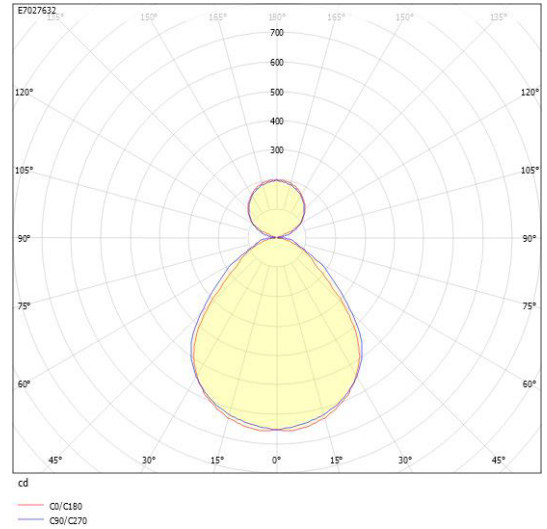

**Dimensioner**

Bredd	74 mm
Höjd/djup	82 mm
Längd	575 mm

**Tekniska data (forts)**

Bakkantsdimring	Nej
Bluetoothstyrd	Nej
Brandskydd "D"	Nej
Dimmer med tryckknapp	Ja
Dimmerfunktion saknas	Nej
Dimning DALI-2	Ja
Framkantsdimring	Nej
Integrerad dimning	Nej
Kapslingsklass (IP)	IP20
Skyddsklass	I
Slagtålighet (IK)	IK08

# Måttritning

# Ljusfördelningskurva