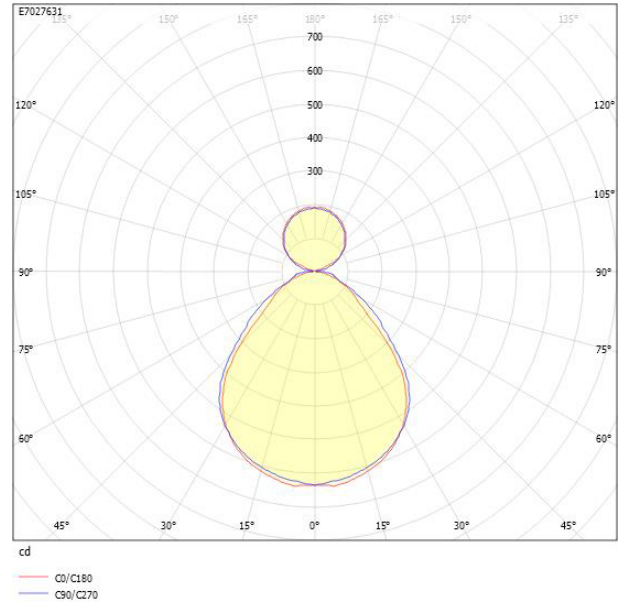

Måttritning

Ljusfördelningskurva

UGR-tabell

Beräkning av bländning enligt UGR											
p Tak	80	70	70	50	50	80	70	70	50	50	
p Vågg	60	50	30	50	30	60	50	30	50	30	
p Golv	30	20	20	20	20	30	20	20	20	20	
Rumsstorlek X	Y	Blickriktning tvärs till tvärsavel					Blickriktning längs till tvärsavel				
2H	2H	16.5	18.0	18.9	18.7	19.6	16.8	18.4	19.3	19.0	19.9
2H	3H	17.2	18.8	19.6	19.5	20.2	17.7	19.3	20.1	20.0	20.8
2H	4H	17.4	19.0	19.8	19.7	20.4	18.2	19.8	20.6	20.5	21.2
2H	6H	17.6	19.1	19.8	19.9	20.5	18.8	20.3	21.0	21.0	21.7
2H	8H	17.6	19.1	19.8	19.9	20.5	19.0	20.6	21.2	21.3	22.0
2H	12H	17.5	19.1	19.7	19.8	20.4	19.2	20.8	21.4	21.5	22.2
4H	2H	16.8	18.3	19.1	19.0	19.8	17.1	18.7	19.4	19.3	20.1
4H	3H	17.7	19.2	19.9	20.0	20.6	18.2	19.8	20.4	20.5	21.1
4H	4H	18.0	19.6	20.2	20.4	20.9	18.8	20.4	21.0	21.2	21.7
4H	6H	18.2	19.8	20.3	20.6	21.1	19.5	21.1	21.6	21.9	22.3
4H	8H	18.3	19.9	20.3	20.6	21.1	19.8	21.4	21.8	22.2	22.6
4H	12H	18.2	19.8	20.2	20.6	21.0	20.1	21.7	22.1	22.5	22.9
8H	4H	18.2	19.8	20.2	20.6	21.0	18.9	20.5	21.0	21.3	21.7
8H	6H	18.5	20.1	20.5	20.9	21.3	19.7	21.3	21.7	22.1	22.5
8H	8H	18.6	20.2	20.5	21.0	21.3	20.1	21.7	22.0	22.6	22.9
8H	12H	18.6	20.2	20.4	21.0	21.3	20.5	22.1	22.4	23.0	23.2
12H	4H	18.2	19.8	20.2	20.6	21.0	18.9	20.5	20.9	21.3	21.7
12H	6H	18.5	20.2	20.5	21.0	21.3	19.7	21.3	21.6	22.2	22.5
12H	8H	18.6	20.3	20.5	21.1	21.4	20.1	21.8	22.0	22.6	22.9
Variation av blickriktning för tvärsavel S											
S = 1.0H		+0.3 / -0.5					+0.2 / -0.3				
S = 1.5H		+0.6 / -1.0					+0.4 / -0.6				
S = 2.0H		+1.2 / -1.5					+0.8 / -1.1				
Standardtabell		BK04					BK06				
Korrektionsfaktor		3.7					5.7				
Korrigerade bländindikatorer raterade till totalt ljusflöde											