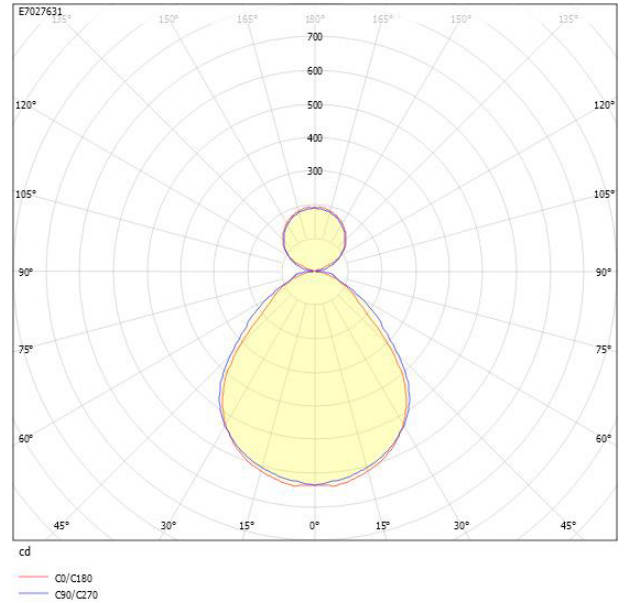

Måttritning

Ljusfördelningskurva

UGR-tabell

Beräkning av bländning enligt UGR											
p Tak	80	70	70	50	50	80	70	70	50	50	
p Vägg	60	50	30	50	30	60	50	30	50	30	
p Golv	30	20	20	20	20	30	20	20	20	20	
Rumsstorlek X	Y	Blickriktning tvärs till tvärsavel					Blickriktning längs till tvärsavel				
2H	2H	16.5	18.0	18.9	18.7	19.6	16.8	18.4	19.3	19.0	19.9
2H	3H	17.2	18.8	19.6	19.5	20.2	17.7	19.3	20.1	20.0	20.8
2H	4H	17.4	19.0	19.8	19.7	20.4	18.2	19.8	20.6	20.5	21.2
2H	6H	17.6	19.1	19.8	19.9	20.5	18.8	20.3	21.0	21.0	21.7
2H	8H	17.6	19.1	19.8	19.9	20.5	19.0	20.6	21.2	21.3	22.0
2H	12H	17.5	19.1	19.7	19.8	20.4	19.2	20.8	21.4	21.5	22.2
4H	2H	16.8	18.3	19.1	19.0	19.8	17.1	18.7	19.4	19.3	20.1
4H	3H	17.7	19.2	19.9	20.0	20.6	18.2	19.8	20.4	20.5	21.1
4H	4H	18.0	19.6	20.2	20.4	20.9	18.8	20.4	21.0	21.2	21.7
4H	6H	18.2	19.8	20.3	20.6	21.1	19.5	21.1	21.6	21.9	22.3
4H	8H	18.3	19.9	20.3	20.6	21.1	19.8	21.4	21.8	22.2	22.6
4H	12H	18.2	19.8	20.2	20.6	21.0	20.1	21.7	22.1	22.5	22.9
8H	4H	18.2	19.8	20.2	20.6	21.0	18.9	20.5	21.0	21.3	21.7
8H	6H	18.5	20.1	20.5	20.9	21.3	19.7	21.3	21.7	22.1	22.5
8H	8H	18.6	20.2	20.5	21.0	21.3	20.1	21.7	22.0	22.6	22.9
8H	12H	18.6	20.2	20.4	21.0	21.3	20.5	22.1	22.4	23.0	23.2
12H	4H	18.2	19.8	20.2	20.6	21.0	18.9	20.5	20.9	21.3	21.7
12H	6H	18.5	20.2	20.5	21.0	21.3	19.7	21.3	21.6	22.2	22.5
12H	8H	18.6	20.3	20.5	21.1	21.4	20.1	21.8	22.0	22.6	22.9
Variation av siddänsposition för tvärsavel S											
S = 1.0H		+0.2 / -0.5					+0.2 / -0.3				
S = 1.5H		+0.6 / -1.0					+0.4 / -0.6				
S = 2.0H		+1.2 / -1.5					+0.8 / -1.1				
Standardtabell		BK04					BK06				
Korrektionsfaktor		3.7					5.7				
Korrigerade bländindikatorer relaterade till total ljusflöde											