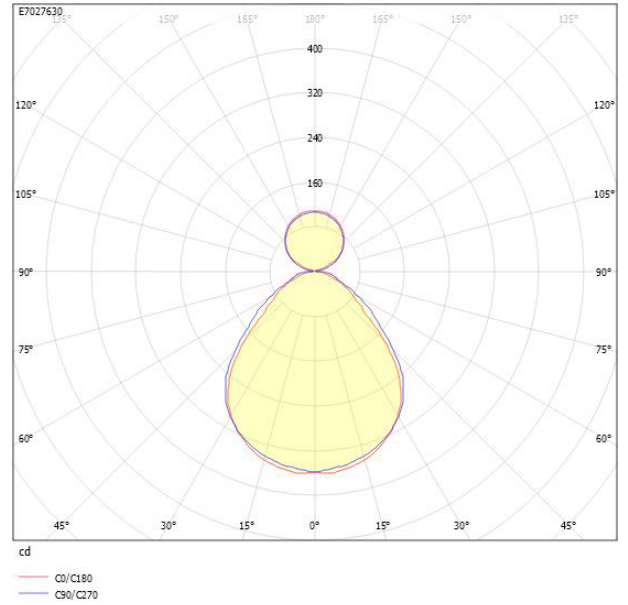

Måttritning

Ljusfördelningskurva

UGR-tabell

Beräkning av bländning enligt UGR												
p Tak	80	70	70	50	50	80	70	70	50	50		
p Vägg	60	50	30	50	30	60	50	30	50	30		
p Golv	30	20	20	20	20	30	20	20	20	20		
Rumsstorlek	X	Y	Blickriktning tvärs till tvärsaxel					Blickriktning längs till tvärsaxel				
2H	2H	14.5	16.0	16.9	16.7	17.6	14.8	16.4	17.3	17.0	17.9	
2H	3H	15.2	16.8	17.6	17.5	18.3	15.8	17.3	18.1	18.0	18.8	
2H	4H	15.5	17.0	17.8	17.7	18.5	16.2	17.8	18.6	18.5	19.2	
2H	6H	15.6	17.1	17.8	17.9	18.5	16.8	18.3	19.0	19.1	19.7	
2H	8H	15.6	17.2	17.8	17.9	18.5	17.0	18.6	19.3	19.3	20.0	
2H	12H	15.5	17.1	17.7	17.9	18.5	17.2	18.8	19.4	19.6	20.2	
4H	2H	14.8	16.4	17.1	17.1	17.8	15.1	16.7	17.4	17.4	18.1	
4H	3H	15.7	17.3	17.9	18.0	18.6	16.2	17.8	18.4	18.5	19.2	
4H	4H	16.0	17.6	18.2	18.4	18.9	16.9	18.4	19.0	19.2	19.7	
4H	6H	16.2	17.8	18.3	18.6	19.1	17.5	19.1	19.6	19.9	20.3	
4H	8H	16.3	17.9	18.3	18.7	19.1	17.8	19.4	19.9	20.2	20.6	
4H	12H	16.2	17.8	18.2	18.7	19.0	18.1	19.7	20.1	20.5	20.9	
8H	4H	16.2	17.8	18.2	18.6	19.0	17.0	18.5	19.0	19.3	19.8	
8H	6H	16.5	18.1	18.5	18.9	19.3	17.7	19.3	19.7	20.2	20.5	
8H	8H	16.6	18.2	18.5	19.0	19.3	18.1	19.7	20.0	20.6	20.9	
8H	12H	16.6	18.2	18.5	19.1	19.3	18.5	20.1	20.4	21.0	21.2	
12H	4H	16.2	17.8	18.2	18.6	19.0	16.9	18.5	18.9	19.3	19.7	
12H	6H	16.6	18.2	18.5	19.0	19.3	17.7	19.3	19.6	20.2	20.5	
12H	8H	16.7	18.3	18.5	19.1	19.4	18.2	19.8	20.0	20.6	20.9	
Variation av blickriktning för tvärsaxel S												
S = 1.0H		+0.2 / -0.5					+0.2 / -0.3					
S = 1.5H		+0.6 / -1.0					+0.4 / -0.6					
S = 2.0H		+1.2 / -1.5					+0.8 / -1.1					
Standardtabell		BK04					BK06					
Korrektionsfaktor		1.8					3.7					
Korrigerade bländindikatorer relaterade till total ljusflöde												