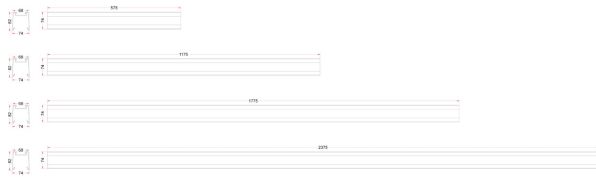

Måttritning