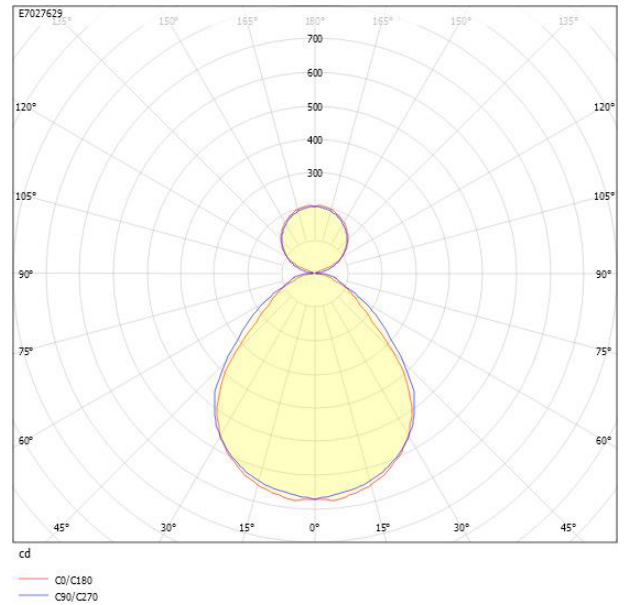

Måttritning

Ljusfördelningskurva

UGR-tabell

Beräkning av bländning enligt UGR											
p Tak	80	70	70	50	50	80	70	70	50	50	
p Vågg	60	50	30	50	30	60	50	30	50	30	
p Golv	30	20	20	20	20	30	20	20	20	20	
Rumsstorlek X	Y	Blickriktning tvärs till tvärsavel					Blickriktning längs till tvärsavel				
2H	2H	16.7	18.2	19.1	18.9	19.8	17.0	18.6	19.5	19.2	20.1
2H	3H	17.4	19.0	19.8	19.6	20.4	17.9	19.5	20.3	20.2	21.0
2H	4H	17.6	19.2	20.0	19.9	20.6	18.4	20.0	20.7	20.7	21.4
2H	6H	17.8	19.3	20.0	20.0	20.7	18.9	20.5	21.2	21.2	21.9
2H	8H	17.8	19.3	20.0	20.1	20.7	19.2	20.8	21.4	21.5	22.1
2H	12H	17.7	19.3	19.9	20.0	20.6	19.4	21.0	21.6	21.7	22.3
4H	2H	17.0	18.5	19.3	19.2	20.0	17.3	18.8	19.6	19.5	20.3
4H	3H	17.9	19.4	20.1	20.2	20.8	18.4	20.0	20.6	20.7	21.3
4H	4H	18.2	19.8	20.3	20.6	21.1	19.0	20.6	21.2	21.4	21.9
4H	6H	18.4	20.0	20.5	20.8	21.2	19.7	21.3	21.8	22.1	22.5
4H	8H	18.4	20.0	20.5	20.8	21.3	20.0	21.6	22.0	22.4	22.8
4H	12H	18.4	20.0	20.4	20.8	21.2	20.3	21.9	22.3	22.7	23.1
8H	4H	18.4	20.0	20.4	20.8	21.2	19.1	20.7	21.2	21.5	21.9
8H	6H	18.7	20.3	20.6	21.1	21.5	19.9	21.5	21.9	22.3	22.7
8H	8H	18.8	20.4	20.7	21.2	21.5	20.3	21.9	22.2	22.8	23.1
8H	12H	18.8	20.4	20.6	21.2	21.5	20.7	22.3	22.6	23.2	23.4
12H	4H	18.4	20.0	20.4	20.8	21.2	19.1	20.7	21.1	21.5	21.9
12H	6H	18.7	20.3	20.6	21.2	21.5	19.9	21.5	21.8	22.4	22.6
12H	8H	18.8	20.4	20.7	21.3	21.5	20.3	21.9	22.2	22.8	23.0
Variation av siddärrposition för tvärsavel S											
S = 1.0H		+0.3 / -0.5					+0.2 / -0.3				
S = 1.5H		+0.6 / -1.0					+0.4 / -0.6				
S = 2.0H		+1.2 / -1.5					+0.8 / -1.1				
Standardtabell		BK04					BK06				
Korrektionsfaktor		3.9					5.9				
Korrigerade bländindikatorer relaterade till total ljusflöde											