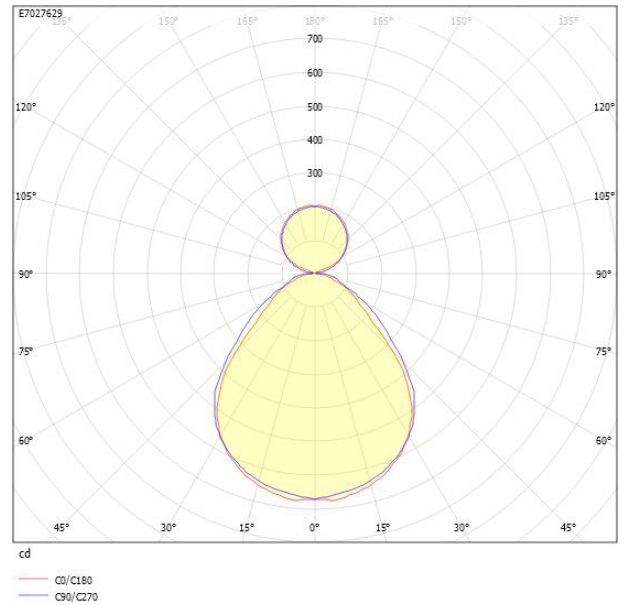

Måttritning

Ljusfördelningskurva

UGR-tabell

Beräkning av bländning enligt UGR											
p Tak	80	70	70	50	50	80	70	70	50	50	
p Vågg	60	50	30	50	30	60	50	30	50	30	
p Golv	30	20	20	20	20	30	20	20	20	20	
Rumsstorlek X	Y	Blickriktning tvärs till tvärsavel					Blickriktning längs till tvärsavel				
2H	2H	16.7	18.2	19.1	18.9	19.8	17.0	18.6	19.5	19.2	20.1
2H	3H	17.4	19.0	19.8	19.6	20.4	17.9	19.5	20.3	20.2	21.0
2H	4H	17.6	19.2	20.0	19.9	20.6	18.4	20.0	20.7	20.7	21.4
2H	6H	17.8	19.3	20.0	20.0	20.7	18.9	20.5	21.2	21.2	21.9
2H	8H	17.8	19.3	20.0	20.1	20.7	19.2	20.8	21.4	21.5	22.1
2H	12H	17.7	19.3	19.9	20.0	20.6	19.4	21.0	21.6	21.7	22.3
4H	2H	17.0	18.5	19.3	19.2	20.0	17.3	18.8	19.6	19.5	20.3
4H	3H	17.9	19.4	20.1	20.2	20.8	18.4	20.0	20.6	20.7	21.3
4H	4H	18.2	19.8	20.3	20.6	21.1	19.0	20.6	21.2	21.4	21.9
4H	6H	18.4	20.0	20.5	20.8	21.2	19.7	21.3	21.8	22.1	22.5
4H	8H	18.4	20.0	20.5	20.8	21.3	20.0	21.6	22.0	22.4	22.8
4H	12H	18.4	20.0	20.4	20.8	21.2	20.3	21.9	22.3	22.7	23.1
8H	4H	18.4	20.0	20.4	20.8	21.2	19.1	20.7	21.2	21.5	21.9
8H	6H	18.7	20.3	20.6	21.1	21.5	19.9	21.5	21.9	22.3	22.7
8H	8H	18.8	20.4	20.7	21.2	21.5	20.3	21.9	22.2	22.8	23.1
8H	12H	18.8	20.4	20.6	21.2	21.5	20.7	22.3	22.6	23.2	23.4
12H	4H	18.4	20.0	20.4	20.8	21.2	19.1	20.7	21.1	21.5	21.9
12H	6H	18.7	20.3	20.6	21.2	21.5	19.9	21.5	21.8	22.4	22.6
12H	8H	18.8	20.4	20.7	21.3	21.5	20.3	21.9	22.2	22.8	23.0
Variation av blickriktning för tvärsavel S											
S = 1.0H		+0.3 / -0.5					+0.2 / -0.3				
S = 1.5H		+0.6 / -1.0					+0.4 / -0.6				
S = 2.0H		+1.2 / -1.5					+0.8 / -1.1				
Standardtabell		BK04					BK06				
Korrektionsfaktor		3.9					5.9				
Korrigerade bländindikatorer rätade till total ljusflöde											