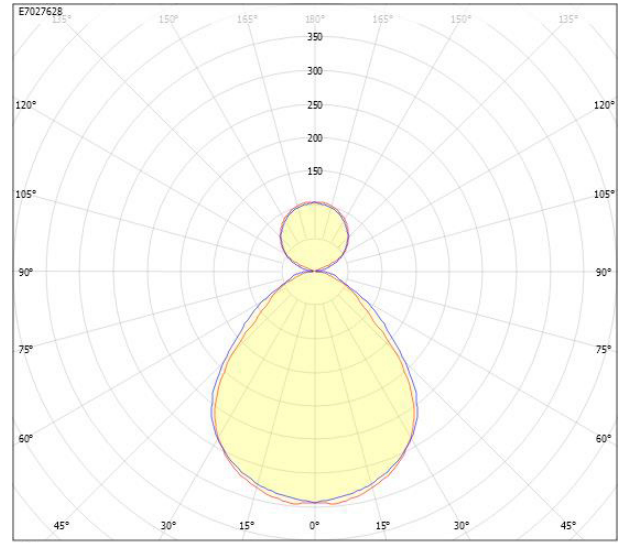

# Måttritning

# Ljusfördelningskurva

cd  
 — C0/C180  
 — C90/C270