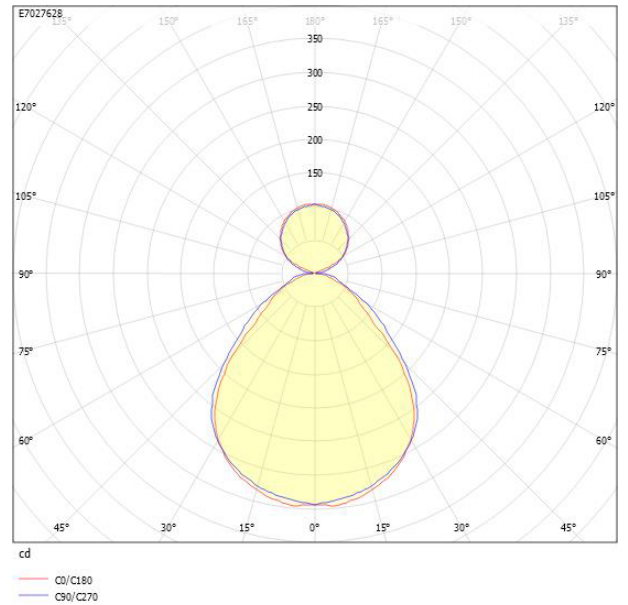

Måttritning

Ljusfördelningskurva

UGR-tabell

Beräkning av bländning enligt UGR											
p Tak	80	70	70	50	50	80	70	70	50	50	
p Vågg	60	50	30	50	30	60	50	30	50	30	
p Golv	30	20	20	20	20	30	20	20	20	20	
Rumsstorlek X	Y	Blickriktning tvärs till tvärsaxel					Blickriktning längs till tvärsaxel				
2H	2H	14.3	15.9	16.8	16.5	17.4	14.7	16.2	17.1	16.9	17.8
2H	3H	15.1	16.6	17.4	17.3	18.1	15.6	17.2	18.0	17.9	18.6
2H	4H	15.3	16.9	17.6	17.6	18.3	16.1	17.7	18.4	18.4	19.1
2H	6H	15.4	17.0	17.7	17.7	18.4	16.6	18.2	18.9	18.9	19.6
2H	8H	15.4	17.0	17.7	17.7	18.4	16.9	18.5	19.1	19.2	19.8
2H	12H	15.4	17.0	17.6	17.7	18.3	17.1	18.7	19.3	19.4	20.0
4H	2H	14.6	16.2	17.0	16.9	17.6	14.9	16.5	17.3	17.2	17.9
4H	3H	15.5	17.1	17.7	17.8	18.5	16.1	17.7	18.3	18.4	19.0
4H	4H	15.9	17.5	18.0	18.2	18.8	16.7	18.3	18.8	19.1	19.6
4H	6H	16.1	17.7	18.2	18.5	18.9	17.4	19.0	19.4	19.7	20.2
4H	8H	16.1	17.7	18.1	18.5	18.9	17.7	19.3	19.7	20.1	20.5
4H	12H	16.1	17.7	18.1	18.5	18.9	18.0	19.6	20.0	20.4	20.8
8H	4H	16.1	17.7	18.1	18.5	18.9	16.8	18.4	18.8	19.2	19.6
8H	6H	16.4	18.0	18.3	18.6	19.1	17.6	19.2	19.5	20.0	20.3
8H	8H	16.4	18.1	18.4	18.9	19.2	18.0	19.6	19.9	20.4	20.7
8H	12H	16.4	18.1	18.3	18.9	19.2	18.4	20.0	20.3	20.8	21.1
12H	4H	16.1	17.7	18.0	18.5	18.8	16.8	18.4	18.8	19.2	19.6
12H	6H	16.4	18.0	18.3	18.9	19.2	17.6	19.2	19.5	20.0	20.3
12H	8H	16.5	18.1	18.4	19.0	19.2	18.0	19.6	19.9	20.5	20.7
Variation av blickriktning för tvärsaxel S											
S = 1.0H		+0.3 / -0.5					+0.2 / -0.3				
S = 1.5H		+0.6 / -1.0					+0.4 / -0.6				
S = 2.0H		+1.2 / -1.5					+0.8 / -1.1				
Standardtabell		BK04					BK06				
Korrektionsfaktor		1.6					3.6				
Korrigerade bländindikatorer raterade till totalt ljusflöde											