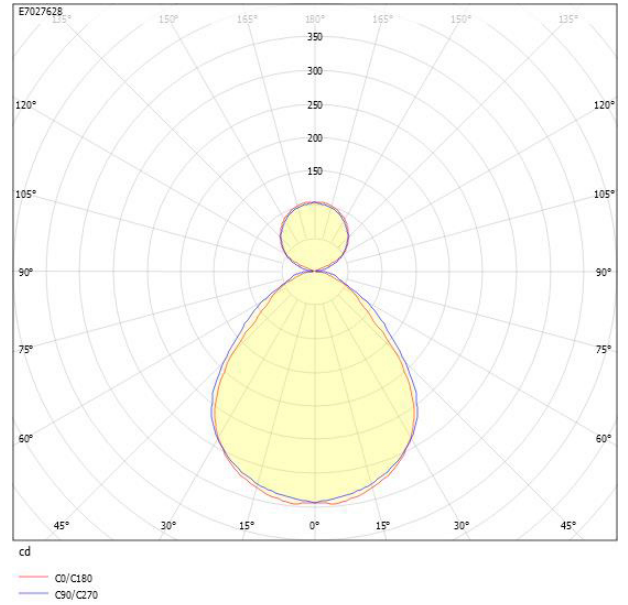

Måttritning

Ljusfördelningskurva

UGR-tabell

Beräkning av bländning enligt UGR											
p Tak	80	70	70	50	50	80	70	70	50	50	
p Vgg	60	50	30	50	30	60	50	30	50	30	
p Golv	30	20	20	20	20	30	20	20	20	20	
Rumsstorlek X	Y	Blickriktning tvärs till tvärsaxel					Blickriktning längs till tvärsaxel				
2H	2H	14.3	15.9	16.8	16.5	17.4	14.7	16.2	17.1	16.9	17.8
2H	3H	15.1	16.6	17.4	17.3	18.1	15.6	17.2	18.0	17.9	18.6
2H	4H	15.3	16.9	17.6	17.6	18.3	16.1	17.7	18.4	18.4	19.1
2H	6H	15.4	17.0	17.7	17.7	18.4	16.6	18.2	18.9	18.9	19.6
2H	8H	15.4	17.0	17.7	17.7	18.4	16.9	18.5	19.1	19.2	19.8
2H	12H	15.4	17.0	17.6	17.7	18.3	17.1	18.7	19.3	19.4	20.0
4H	2H	14.6	16.2	17.0	16.9	17.6	14.9	16.5	17.3	17.2	17.9
4H	3H	15.5	17.1	17.7	17.8	18.5	16.1	17.7	18.3	18.4	19.0
4H	4H	15.9	17.5	18.0	18.2	18.8	16.7	18.3	18.8	19.1	19.6
4H	6H	16.1	17.7	18.2	18.5	18.9	17.4	19.0	19.4	19.7	20.2
4H	8H	16.1	17.7	18.1	18.5	18.9	17.7	19.3	19.7	20.1	20.5
4H	12H	16.1	17.7	18.1	18.5	18.9	18.0	19.6	20.0	20.4	20.8
8H	4H	16.1	17.7	18.1	18.5	18.9	16.6	18.4	18.8	19.2	19.6
8H	6H	16.4	18.0	18.3	18.6	19.1	17.6	19.2	19.5	20.0	20.3
8H	8H	16.4	18.1	18.4	18.9	19.2	18.0	19.6	19.9	20.4	20.7
8H	12H	16.4	18.1	18.3	18.9	19.2	18.4	20.0	20.3	20.8	21.1
12H	4H	16.1	17.7	18.0	18.5	18.8	16.8	18.4	18.8	19.2	19.6
12H	6H	16.4	18.0	18.3	18.9	19.2	17.6	19.2	19.5	20.0	20.3
12H	8H	16.5	18.1	18.4	19.0	19.2	18.0	19.6	19.9	20.5	20.7
Variation av blickriktning för tvärsaxel S											
S = 1.0H		+0.2 / -0.5					+0.2 / -0.3				
S = 1.5H		+0.6 / -1.0					+0.4 / -0.6				
S = 2.0H		+1.2 / -1.5					+0.8 / -1.1				
Standardtabell		BK04					BK06				
Korrektionsfaktor		1.6					3.6				
Korrigerade bländningsvärden relaterade till total ljusflöde											