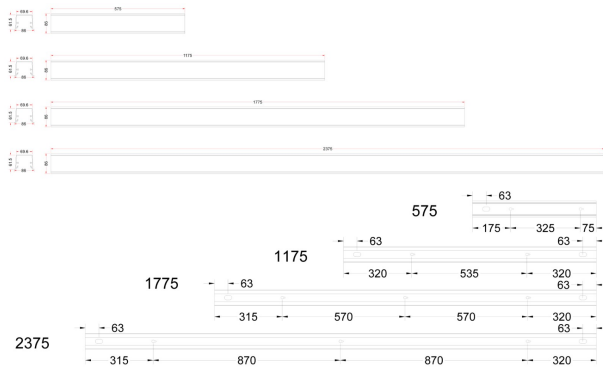

Måttritning