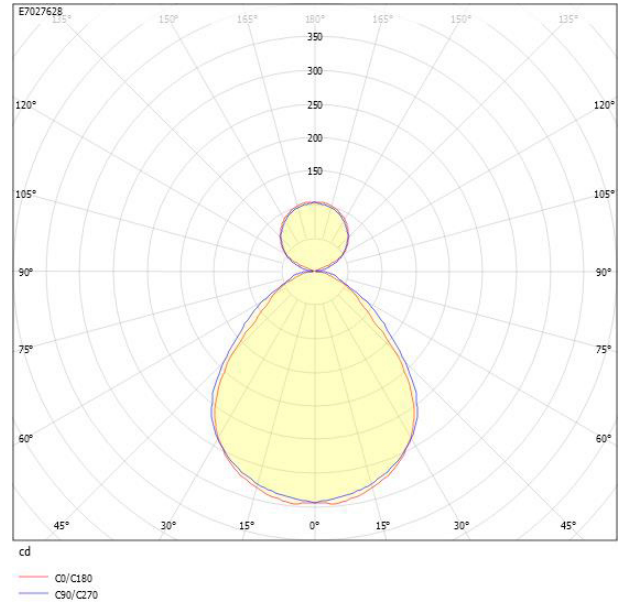

Måttritning

Ljusfördelningskurva

UGR-tabell

Beräkning av bländning enligt UGR											
p Tak	80	70	70	50	50	80	70	70	50	50	
p Vägg	60	50	30	50	30	60	50	30	50	30	
p Golv	30	20	20	20	20	30	20	20	20	20	
Rumsstorlek X	Y	Blickriktning tvärs till tvärsaxel					Blickriktning längs till tvärsaxel				
2H	2H	14.3	15.9	16.8	16.5	17.4	14.7	16.2	17.1	16.9	17.8
2H	3H	15.1	16.6	17.4	17.3	18.1	15.6	17.2	18.0	17.9	18.6
2H	4H	15.3	16.9	17.6	17.6	18.3	16.1	17.7	18.4	18.4	19.1
2H	6H	15.4	17.0	17.7	17.7	18.4	16.6	18.2	18.9	18.9	19.6
2H	8H	15.4	17.0	17.7	17.7	18.4	16.9	18.5	19.1	19.2	19.8
2H	12H	15.4	17.0	17.6	17.7	18.3	17.1	18.7	19.3	19.4	20.0
4H	2H	14.6	16.2	17.0	16.9	17.6	14.9	16.5	17.3	17.2	17.9
4H	3H	15.5	17.1	17.7	17.8	18.5	16.1	17.7	18.3	18.4	19.0
4H	4H	15.9	17.5	18.0	18.2	18.8	16.7	18.3	18.8	19.1	19.6
4H	6H	16.1	17.7	18.2	18.5	18.9	17.4	19.0	19.4	19.7	20.2
4H	8H	16.1	17.7	18.1	18.5	18.9	17.7	19.3	19.7	20.1	20.5
4H	12H	16.1	17.7	18.1	18.5	18.9	18.0	19.6	20.0	20.4	20.8
8H	4H	16.1	17.7	18.1	18.5	18.9	16.8	18.4	18.8	19.2	19.6
8H	6H	16.4	18.0	18.3	18.6	19.1	17.6	19.2	19.5	20.0	20.3
8H	8H	16.4	18.1	18.4	18.9	19.2	18.0	19.6	19.9	20.4	20.7
8H	12H	16.4	18.1	18.3	18.9	19.2	18.4	20.0	20.3	20.8	21.1
12H	4H	16.1	17.7	18.0	18.5	18.8	16.8	18.4	18.8	19.2	19.6
12H	6H	16.4	18.0	18.3	18.9	19.2	17.6	19.2	19.5	20.0	20.3
12H	8H	16.5	18.1	18.4	19.0	19.2	18.0	19.6	19.9	20.5	20.7
Variation av blickriktning för tvärsaxel S											
S = 1.0H		+0.3 / -0.5					+0.2 / -0.3				
S = 1.5H		+0.6 / -1.0					+0.4 / -0.6				
S = 2.0H		+1.2 / -1.5					+0.8 / -1.1				
Standardtabell		BK04					BK06				
Korrektionsfaktor		1.6					3.6				
Korrigerade bländindikatorer raterade till totalt ljusflöde											