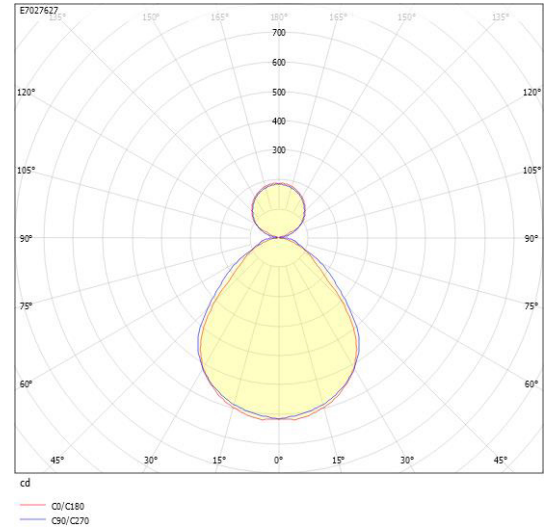

**Dimensioner**

Bredd	74 mm
Höjd/djup	82 mm
Längd	575 mm

**Tekniska data (forts)**

Bakkantsdimring	Nej
Bluetoothstyrd	Nej
Brandskydd "D"	Nej
Dimmer med tryckknapp	Ja
Dimmerfunktion saknas	Nej
Dimning DALI-2	Ja
Framkantsdimring	Nej
Integrerad dimning	Nej
Kapslingsklass (IP)	IP20
Skyddsklass	I
Slagtålighet (IK)	IK08

# Måttritning

# Ljusfördelningskurva