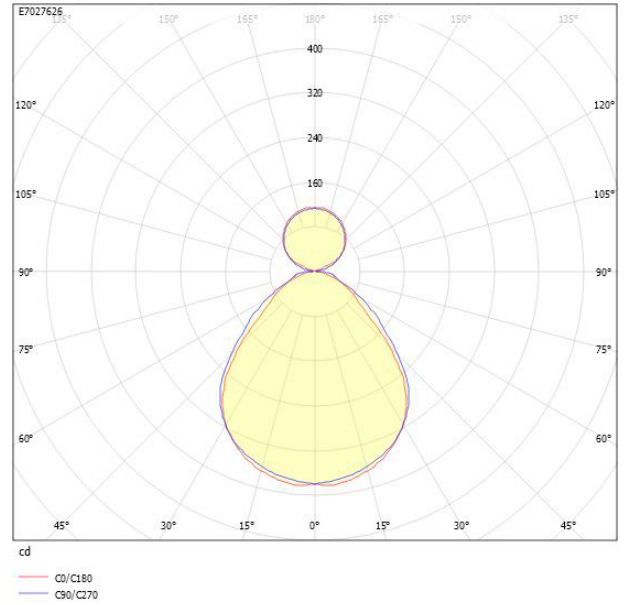

Måttritning

Ljusfördelningskurva

UGR-tabell

Beräkning av bländning enligt UGR											
p Tak	80	70	70	50	50	80	70	70	50	50	
p Vägg	60	50	30	50	30	60	50	30	50	30	
p Golv	30	20	20	20	20	30	20	20	20	20	
Rumsstorlek X	Y	Blickriktning tvärs till tvärsaxel					Blickriktning längs till tvärsaxel				
2H	2H	14.7	16.2	17.1	16.9	17.8	15.0	16.6	17.5	17.2	18.1
2H	3H	15.4	17.0	17.8	17.7	18.5	16.0	17.5	18.3	18.2	19.0
2H	4H	15.7	17.2	18.0	17.9	18.7	16.4	18.0	18.8	18.7	19.4
2H	6H	15.8	17.3	18.0	18.1	18.7	17.0	18.5	19.2	19.3	19.9
2H	8H	15.8	17.4	18.0	18.1	18.7	17.2	18.8	19.5	19.5	20.2
2H	12H	15.7	17.3	17.9	18.1	18.7	17.4	19.0	19.6	19.8	20.4
4H	2H	15.0	16.6	17.3	17.3	18.0	15.3	16.9	17.6	17.6	18.3
4H	3H	15.9	17.5	18.1	18.2	18.8	16.4	18.0	18.6	18.8	19.4
4H	4H	16.2	17.8	18.4	18.6	19.1	17.1	18.6	19.2	19.4	19.9
4H	6H	16.4	18.0	18.5	18.8	19.3	17.7	19.3	19.8	20.1	20.5
4H	8H	16.5	18.1	18.5	18.9	19.3	18.0	19.6	20.1	20.4	20.8
4H	12H	16.4	18.0	18.4	18.9	19.2	18.3	19.9	20.3	20.7	21.1
8H	4H	16.4	18.0	18.4	18.8	19.2	17.2	18.7	19.2	19.5	20.0
8H	6H	16.7	18.3	18.7	19.1	19.5	17.9	19.5	19.9	20.4	20.7
8H	8H	16.8	18.4	18.7	19.2	19.5	18.3	19.9	20.2	20.8	21.1
8H	12H	16.8	18.4	18.7	19.3	19.5	18.7	20.3	20.6	21.2	21.4
12H	4H	16.4	18.0	18.4	18.8	19.2	17.1	18.7	19.1	19.5	19.9
12H	6H	16.8	18.4	18.7	19.2	19.5	17.9	19.5	19.8	20.4	20.7
12H	8H	16.9	18.5	18.7	19.3	19.6	18.4	20.0	20.2	20.8	21.1
Variation av blickriktning för tvärsaxel S											
S = 1.0H		+0.3 / -0.5					+0.2 / -0.3				
S = 1.5H		+0.6 / -1.0					+0.4 / -0.6				
S = 2.0H		+1.2 / -1.5					+0.8 / -1.1				
Standardtabell		BK04					BK06				
Korrektionsfaktor		2.0					3.9				
Korrigerade bländindikatorer raterade till totalt ljusflöde											