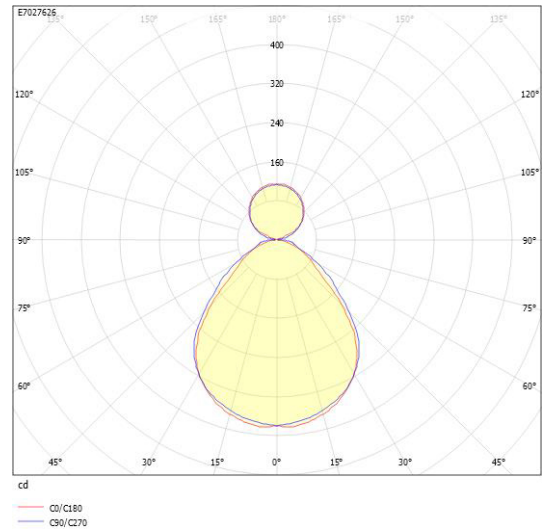

**Dimensioner**

Bredd	74 mm
Höjd/djup	82 mm
Längd	575 mm

**Tekniska data (forts)**

Bakkantsdimring	Nej
Bluetoothstyrd	Nej
Brandskydd "D"	Nej
Dimmer med tryckknapp	Ja
Dimmerfunktion saknas	Nej
Dimning DALI-2	Ja
Framkantsdimring	Nej
Integrerad dimning	Nej
Kapslingsklass (IP)	IP20
Skyddsklass	I
Slagtålighet (IK)	IK08

# Måttritning

# Ljusfördelningskurva