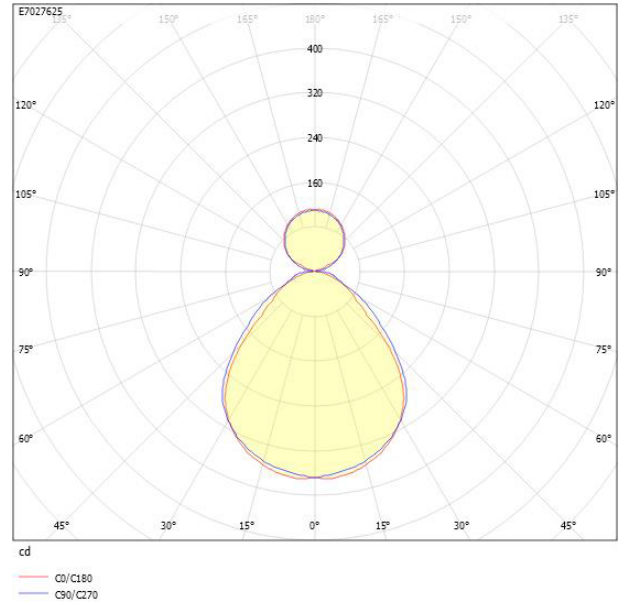

# Måttritning

# Ljusfördelningskurva