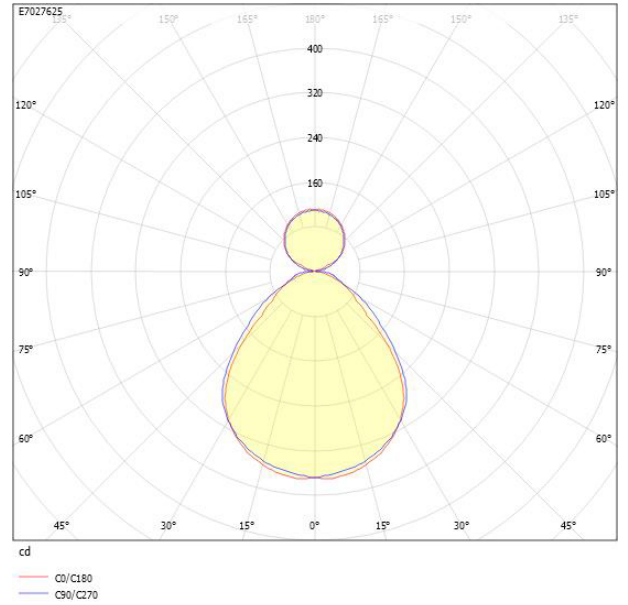

Måttritning

Ljusfördelningskurva

UGR-tabell

Beräkning av bländning enligt UGR											
p Tak	80	70	70	50	50	80	70	70	50	50	
p Vägg	60	50	30	50	30	60	50	30	50	30	
p Golv	30	20	20	20	20	30	20	20	20	20	
Rumsstorlek X	Y	Blickriktning tvärs till tvärsaxel					Blickriktning längs till tvärsaxel				
2H	2H	14.6	16.1	17.0	16.8	17.7	14.9	16.5	17.4	17.1	18.0
2H	3H	15.3	16.9	17.7	17.6	18.3	15.9	17.4	18.2	18.1	18.9
2H	4H	15.6	17.1	17.9	17.8	18.5	16.3	17.9	18.7	18.6	19.3
2H	6H	15.7	17.2	17.9	18.0	18.6	16.9	18.4	19.1	19.2	19.8
2H	8H	15.7	17.2	17.9	18.0	18.6	17.1	18.7	19.3	19.4	20.1
2H	12H	15.6	17.2	17.8	18.0	18.6	17.3	18.9	19.5	19.7	20.3
4H	2H	14.9	16.5	17.2	17.2	17.9	15.2	16.8	17.5	17.5	18.2
4H	3H	15.8	17.3	18.0	18.1	18.7	16.3	17.9	18.5	18.6	19.2
4H	4H	16.1	17.7	18.3	18.5	19.0	17.0	18.5	19.1	19.3	19.8
4H	6H	16.3	17.9	18.4	18.7	19.2	17.6	19.2	19.7	20.0	20.4
4H	8H	16.4	18.0	18.4	18.8	19.2	17.9	19.5	20.0	20.3	20.7
4H	12H	16.3	17.9	18.3	18.7	19.1	18.2	19.8	20.2	20.6	21.0
8H	4H	16.3	17.9	18.3	18.7	19.1	17.0	18.6	19.1	19.4	19.9
8H	6H	16.6	18.2	18.6	19.0	19.4	17.8	19.4	19.8	20.3	20.6
8H	8H	16.7	18.3	18.6	19.1	19.4	18.2	19.8	20.1	20.7	21.0
8H	12H	16.7	18.3	18.6	19.1	19.4	18.6	20.2	20.5	21.1	21.3
12H	4H	16.3	17.9	18.3	18.7	19.1	17.0	18.6	19.0	19.4	19.8
12H	6H	16.7	18.3	18.6	19.1	19.4	17.8	19.4	19.7	20.3	20.6
12H	8H	16.7	18.4	18.6	19.2	19.5	18.3	19.9	20.1	20.7	21.0
Variation av blickriktning för tvärsaxel S											
S = 1.0H		+0.2 / -0.5					+0.2 / -0.3				
S = 1.5H		+0.6 / -1.0					+0.4 / -0.6				
S = 2.0H		+1.2 / -1.5					+0.8 / -1.1				
Standardtabell		BK04					BK06				
Korrektionsfaktor		1.9					3.8				
Korrigerade bländindikatorer raterade till totalt ljusflöde											