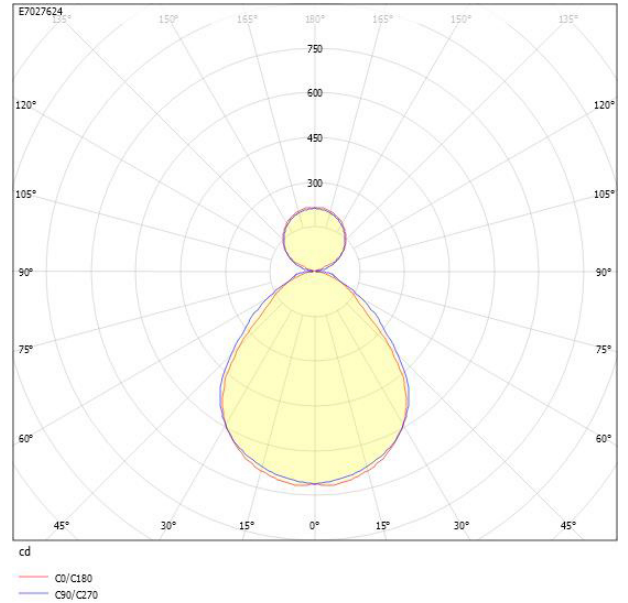

Måttritning

Ljusfördelningskurva

UGR-tabell

Beräkning av bländning enligt UGR											
p Tak	80	70	70	50	50	80	70	70	50	50	
p Vägg	60	50	30	50	30	60	50	30	50	30	
p Golv	30	20	20	20	20	30	20	20	20	20	
Rumsstorlek X	Y	Blickriktning tvärs till tvärsaxel					Blickriktning längs till tvärsaxel				
2H	2H	16.9	18.4	19.3	19.1	20.0	17.2	18.8	19.7	19.4	20.3
2H	3H	17.6	19.2	20.0	19.9	20.6	18.1	19.7	20.5	20.4	21.2
2H	4H	17.8	19.4	20.2	20.1	20.8	18.6	20.2	20.9	20.9	21.6
2H	6H	18.0	19.5	20.2	20.2	20.9	19.2	20.7	21.4	21.4	22.1
2H	8H	18.0	19.5	20.2	20.3	20.9	19.4	21.0	21.6	21.7	22.3
2H	12H	17.9	19.5	20.1	20.2	20.8	19.6	21.2	21.8	21.9	22.6
4H	2H	17.2	18.7	19.5	19.4	20.2	17.5	19.0	19.8	19.7	20.5
4H	3H	18.1	19.6	20.3	20.4	21.0	18.6	20.2	20.8	20.9	21.5
4H	4H	18.4	20.0	20.5	20.8	21.3	19.2	20.8	21.4	21.6	22.1
4H	6H	18.6	20.2	20.7	21.0	21.5	19.9	21.5	22.0	22.3	22.7
4H	8H	18.7	20.2	20.7	21.0	21.5	20.2	21.8	22.2	22.6	23.0
4H	12H	18.6	20.2	20.6	21.0	21.4	20.5	22.1	22.5	22.9	23.3
8H	4H	18.6	20.2	20.6	21.0	21.4	19.3	20.9	21.4	21.7	22.1
8H	6H	18.9	20.5	20.9	21.3	21.7	20.1	21.7	22.1	22.5	22.9
8H	8H	19.0	20.6	20.9	21.4	21.7	20.5	22.1	22.4	23.0	23.3
8H	12H	19.0	20.6	20.8	21.4	21.7	20.9	22.5	22.8	23.4	23.6
12H	4H	18.6	20.2	20.6	21.0	21.4	19.3	20.9	21.3	21.7	22.1
12H	6H	18.9	20.6	20.9	21.4	21.7	20.1	21.7	22.0	22.6	22.9
12H	8H	19.0	20.7	20.9	21.5	21.8	20.5	22.2	22.4	23.0	23.3
Variation av blickriktning för tvärsaxel S											
S = 1.0H		+0.3 / -0.5					+0.2 / -0.3				
S = 1.5H		+0.6 / -1.0					+0.4 / -0.6				
S = 2.0H		+1.2 / -1.5					+0.8 / -1.1				
Standardtabell		BK04					BK06				
Korrektionsfaktor		4.1					6.1				
Korrigerade bländindikatorer relaterade till total ljusflöde											