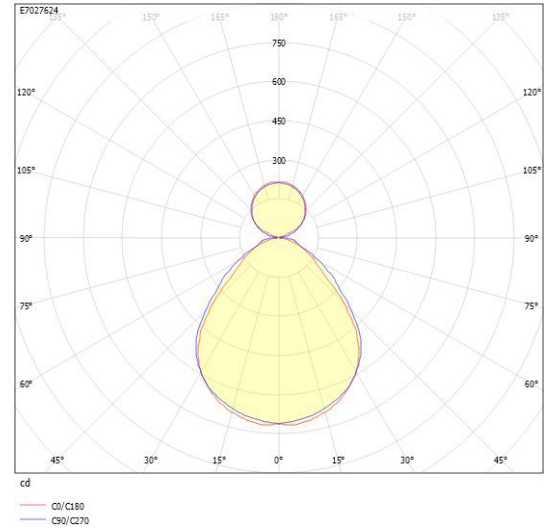

**Dimensioner**

Bredd	74 mm
Höjd/djup	82 mm
Längd	575 mm

**Tekniska data (forts)**

Bakkantsdimring	Nej
Bluetoothstyrd	Nej
Brandskydd "D"	Nej
Dimmer med tryckknapp	Ja
Dimmerfunktion saknas	Nej
Dimning DALI-2	Ja
Framkantsdimring	Nej
Integrerad dimning	Nej
Kapslingsklass (IP)	IP20
Skyddsklass	I
Slagtålighet (IK)	IK08

# Måttritning

# Ljusfördelningskurva