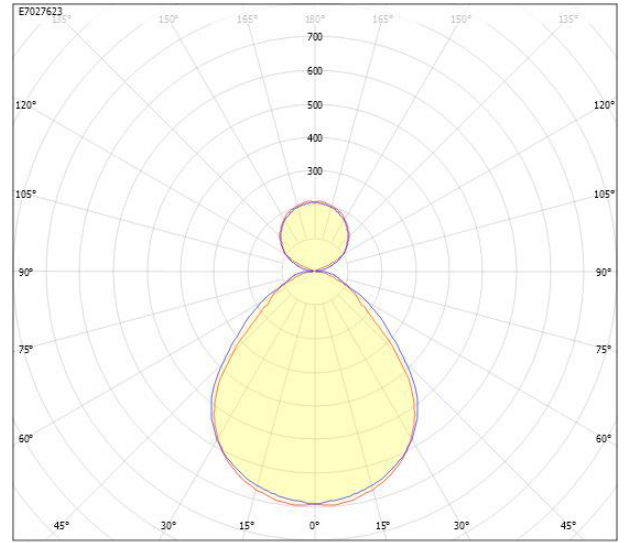

Måttritning

Ljusfördelningskurva

cd
 — C0/C180
 — C90/C270

UGR-tabell

Beräkning av bländning enligt UGR											
p Tak	80	70	70	50	50	80	70	70	50	50	
p Vägg	60	50	30	50	30	60	50	30	50	30	
p Golv	30	20	20	20	20	30	20	20	20	20	
Rumsstorlek X	Y	Blickriktning tvärs till tvärsaxel					Blickriktning längs till tvärsaxel				
2H	2H	16.8	18.3	19.2	19.0	19.9	17.1	18.7	19.6	19.3	20.2
2H	3H	17.5	19.1	19.9	19.8	20.5	18.0	19.6	20.4	20.3	21.1
2H	4H	17.7	19.3	20.1	20.0	20.7	18.5	20.1	20.9	20.8	21.5
2H	6H	17.9	19.4	20.1	20.2	20.8	19.1	20.6	21.3	21.3	22.0
2H	8H	17.9	19.4	20.1	20.2	20.8	19.3	20.9	21.5	21.6	22.3
2H	12H	17.8	19.4	20.0	20.1	20.7	19.5	21.1	21.7	21.8	22.5
4H	2H	17.1	18.6	19.4	19.3	20.1	17.4	19.0	19.7	19.6	20.4
4H	3H	18.0	19.5	20.2	20.3	20.9	18.5	20.1	20.7	20.8	21.4
4H	4H	18.3	19.9	20.5	20.7	21.2	19.1	20.7	21.3	21.5	22.0
4H	6H	18.5	20.1	20.6	20.9	21.4	19.8	21.4	21.9	22.2	22.6
4H	8H	18.6	20.2	20.6	20.9	21.4	20.1	21.7	22.1	22.5	22.9
4H	12H	18.5	20.1	20.5	20.9	21.3	20.4	22.0	22.4	22.8	23.2
8H	4H	18.5	20.1	20.5	20.9	21.3	19.2	20.8	21.3	21.6	22.0
8H	6H	18.6	20.4	20.8	21.2	21.6	20.0	21.6	22.0	22.4	22.8
8H	8H	18.9	20.5	20.8	21.3	21.6	20.4	22.0	22.3	22.9	23.2
8H	12H	18.9	20.5	20.7	21.3	21.6	20.8	22.4	22.7	23.3	23.5
12H	4H	18.5	20.1	20.5	20.9	21.3	19.2	20.8	21.2	21.6	22.0
12H	6H	18.8	20.5	20.8	21.3	21.6	20.0	21.6	21.9	22.5	22.8
12H	8H	18.9	20.6	20.8	21.4	21.7	20.4	22.1	22.3	22.9	23.2
Variation av bäddarposition för tvärsaxel S											
S = 1.0H		+0.2 / -0.5					+0.2 / -0.3				
S = 1.5H		+0.6 / -1.0					+0.4 / -0.6				
S = 2.0H		+1.2 / -1.5					+0.8 / -1.1				
Standardtabell		BK04					BK06				
Korrektionsfaktor		4.0					6.0				
Korrigerade bländindikatorer rätade till total ljusflöde											