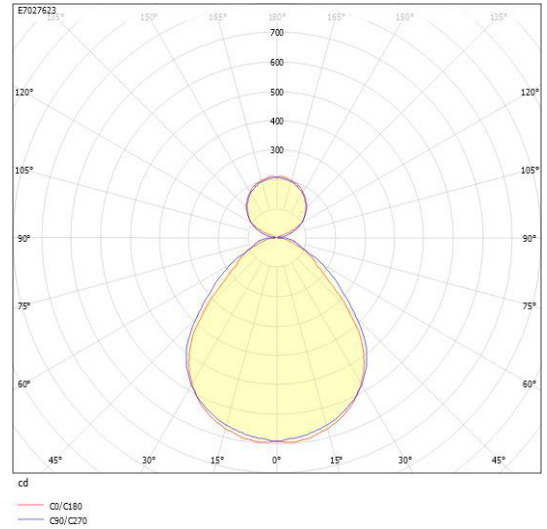

Ljusfördelningskurva

UGR-tabell

Beräkning av bländning enligt UGR												
		60	70	70	50	50	80	70	70	50	50	
ρ Tak												
ρ Vägg		60	50	30	50	30	60	50	30	50	30	
ρ Golv		30	20	20	20	20	30	20	20	20	20	
Rumsstorlek	Y	Blickriktning tvärs till tvärsavel					Blickriktning längs till tvärsavel					
X												
2H	2H	16.8	18.3	19.2	19.0	19.9	17.1	18.7	19.6	19.3	20.2	
2H	3H	17.5	19.1	19.9	19.8	20.5	18.0	19.6	20.4	20.3	21.1	
2H	4H	17.7	19.3	20.1	20.0	20.7	18.5	20.1	20.9	20.8	21.5	
2H	6H	17.9	19.4	20.1	20.2	20.8	19.1	20.6	21.2	21.3	22.0	
2H	8H	17.9	19.4	20.1	20.2	20.8	19.3	20.9	21.5	21.6	22.3	
2H	12H	17.8	19.4	20.0	20.1	20.7	19.5	21.1	21.7	21.8	22.5	
4H	2H	17.1	18.6	19.4	19.3	20.1	17.4	19.0	19.7	19.6	20.4	
4H	3H	18.0	19.5	20.2	20.3	20.9	18.5	20.1	20.7	20.9	21.4	
4H	4H	18.3	19.9	20.5	20.7	21.2	19.1	20.7	21.3	21.5	22.0	
4H	6H	18.5	20.1	20.6	20.9	21.4	19.8	21.4	21.9	22.2	22.6	
4H	8H	18.6	20.2	20.6	20.9	21.4	20.1	21.7	22.1	22.5	22.9	
4H	12H	18.5	20.1	20.5	20.9	21.3	20.4	22.0	22.4	22.8	23.2	
8H	4H	18.5	20.1	20.5	20.9	21.3	19.2	20.8	21.3	21.6	22.0	
8H	6H	18.8	20.4	20.8	21.2	21.6	20.0	21.6	22.0	22.4	22.8	
8H	8H	18.9	20.5	20.8	21.3	21.6	20.4	22.0	22.3	22.9	23.2	
8H	12H	18.9	20.5	20.7	21.3	21.6	20.8	22.4	22.7	23.3	23.5	
12H	4H	18.5	20.1	20.5	20.9	21.3	19.2	20.8	21.2	21.6	22.0	
12H	6H	18.8	20.5	20.8	21.3	21.6	20.0	21.6	21.9	22.5	22.8	
12H	8H	18.9	20.6	20.8	21.4	21.7	20.4	22.1	22.3	22.9	23.2	
Variation av blickränsningen för tvärsavel S												
S = 1.0H		+0.2 / -0.5					+0.2 / -0.3					
S = 1.5H		+0.6 / -1.0					+0.4 / -0.6					
S = 2.0H		+1.2 / -1.5					+0.8 / -1.1					
Standarttabell		BK04					BK06					
Korrektionsfaktor		4.0					6.0					
Korrigerade blickränsningar redigerade till bästa ljusläge