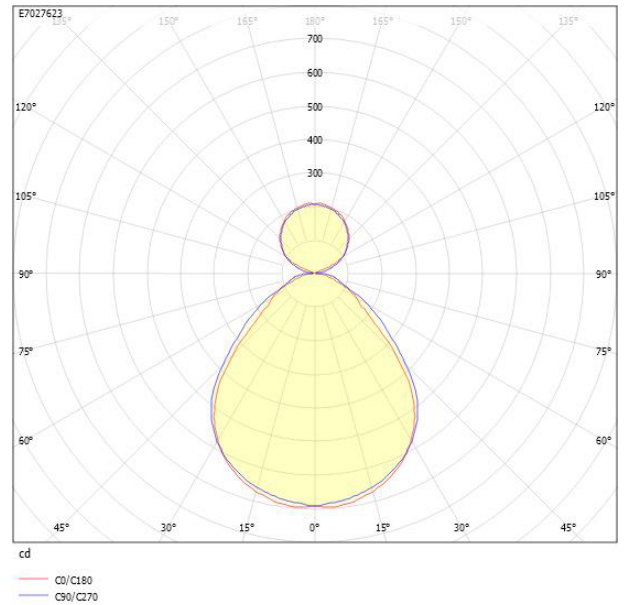

Måttritning

Ljusfördelningskurva

UGR-tabell

Beräkning av bländning enligt UGR											
p Tak		80	70	70	50	50	80	70	70	50	50
p Vgg		60	50	30	50	30	60	50	30	50	30
p Golv		30	20	20	20	20	30	20	20	20	20
Rumsstorlek	Y	Blickriktning tvärs till tvärsaxel					Blickriktning längs till tvärsaxel				
X											
2H	2H	16.8	18.3	19.2	19.0	19.9	17.1	18.7	19.6	19.3	20.2
2H	3H	17.5	19.1	19.9	19.8	20.5	18.0	19.6	20.4	20.3	21.1
2H	4H	17.7	19.3	20.1	20.0	20.7	18.5	20.1	20.9	20.8	21.5
2H	6H	17.9	19.4	20.1	20.2	20.8	19.1	20.6	21.3	21.3	22.0
2H	8H	17.9	19.4	20.1	20.2	20.8	19.3	20.9	21.5	21.6	22.3
2H	12H	17.8	19.4	20.0	20.1	20.7	19.5	21.1	21.7	21.8	22.5
4H	2H	17.1	18.6	19.4	19.3	20.1	17.4	19.0	19.7	19.6	20.4
4H	3H	18.0	19.5	20.2	20.3	20.9	18.5	20.1	20.7	20.8	21.4
4H	4H	18.3	19.9	20.5	20.7	21.2	19.1	20.7	21.3	21.5	22.0
4H	6H	18.5	20.1	20.6	20.9	21.4	19.8	21.4	21.9	22.2	22.6
4H	8H	18.6	20.2	20.6	20.9	21.4	20.1	21.7	22.1	22.5	22.9
4H	12H	18.5	20.1	20.5	20.9	21.3	20.4	22.0	22.4	22.8	23.2
8H	4H	18.5	20.1	20.5	20.9	21.3	19.2	20.8	21.3	21.6	22.0
8H	6H	18.8	20.4	20.8	21.2	21.6	20.0	21.6	22.0	22.4	22.8
8H	8H	18.9	20.5	20.8	21.3	21.6	20.4	22.0	22.3	22.9	23.2
8H	12H	18.9	20.5	20.7	21.3	21.6	20.8	22.4	22.7	23.3	23.5
12H	4H	18.5	20.1	20.5	20.9	21.3	19.2	20.8	21.2	21.6	22.0
12H	6H	18.8	20.5	20.8	21.3	21.6	20.0	21.6	21.9	22.5	22.8
12H	8H	18.9	20.6	20.8	21.4	21.7	20.4	22.1	22.3	22.9	23.2
Variation av blickriktning för tvärsaxel S											
S = 1.0H		+0.2 / -0.5					+0.2 / -0.3				
S = 1.5H		+0.6 / -1.0					+0.4 / -0.6				
S = 2.0H		+1.2 / -1.5					+0.8 / -1.1				
Standardtabell		BK04					BK06				
Korrektionsfaktor		4.0					6.0				
Korrigerade bländindikatorer relaterade till total ljusflöde											