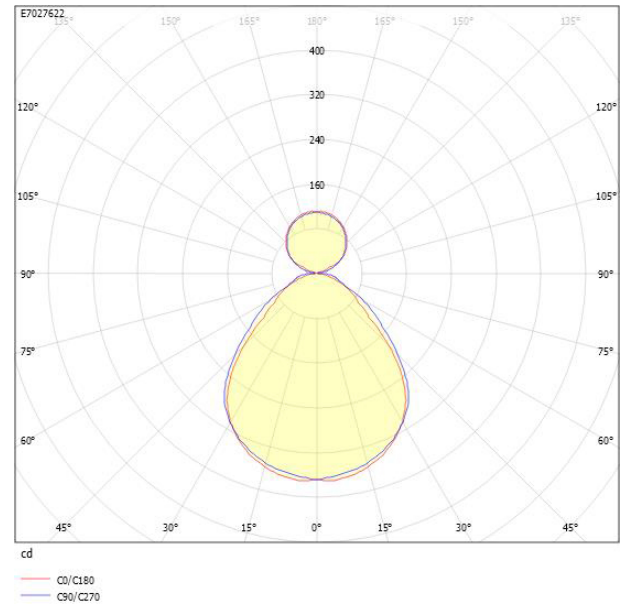

Måttritning

Ljusfördelningskurva

UGR-tabell

Beräkning av bländning enligt UGR											
p Tak		80	70	70	50	50	80	70	70	50	50
p Vägg		60	50	30	50	30	60	50	30	50	30
p Golv		30	20	20	20	20	30	20	20	20	20
Rumsstorlek		Blickriktning tvärs till tvärsaxel					Blickriktning längs till tvärsaxel				
X	Y										
2H	2H	14.6	16.1	17.0	16.8	17.7	14.9	16.5	17.4	17.1	18.0
2H	3H	15.3	16.9	17.7	17.6	18.3	15.9	17.4	18.2	18.1	18.9
2H	4H	15.6	17.1	17.9	17.8	18.5	16.3	17.9	18.7	18.6	19.3
2H	6H	15.7	17.2	17.9	18.0	18.6	16.9	18.4	19.1	19.2	19.8
2H	8H	15.7	17.2	17.9	18.0	18.6	17.1	18.7	19.3	19.4	20.1
2H	12H	15.6	17.2	17.8	18.0	18.6	17.3	18.9	19.5	19.7	20.3
4H	2H	14.9	16.5	17.2	17.2	17.9	15.2	16.8	17.5	17.5	18.2
4H	3H	15.8	17.3	18.0	18.1	18.7	16.3	17.9	18.5	18.6	19.2
4H	4H	16.1	17.7	18.3	18.5	19.0	17.0	18.5	19.1	19.3	19.8
4H	6H	16.3	17.9	18.4	18.7	19.2	17.6	19.2	19.7	20.0	20.4
4H	8H	16.4	18.0	18.4	18.8	19.2	17.9	19.5	20.0	20.3	20.7
4H	12H	16.3	17.9	18.3	18.7	19.1	18.2	19.8	20.2	20.6	21.0
8H	4H	16.3	17.9	18.3	18.7	19.1	17.0	18.6	19.1	19.4	19.9
8H	6H	16.6	18.2	18.6	19.0	19.4	17.8	19.4	19.8	20.3	20.6
8H	8H	16.7	18.3	18.6	19.1	19.4	18.2	19.8	20.1	20.7	21.0
8H	12H	16.7	18.3	18.6	19.1	19.4	18.6	20.2	20.5	21.1	21.3
12H	4H	16.3	17.9	18.3	18.7	19.1	17.0	18.6	19.0	19.4	19.8
12H	6H	16.7	18.3	18.6	19.1	19.4	17.8	19.4	19.7	20.3	20.6
12H	8H	16.7	18.4	18.6	19.2	19.5	18.3	19.9	20.1	20.7	21.0
Variation av baddärrposition för tvärsaxel S											
S = 1.0H		+0.2 / -0.5					+0.2 / -0.3				
S = 1.5H		+0.6 / -1.0					+0.4 / -0.6				
S = 2.0H		+1.2 / -1.5					+0.8 / -1.1				
Standardtabell		BK04					BK06				
Korrektionsfaktor		1.9					3.8				
Korrigerade bländindikatorer relaterade till total ljusflöde											