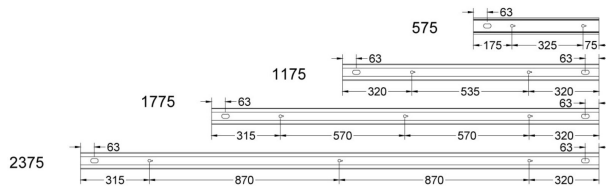

Måttritning