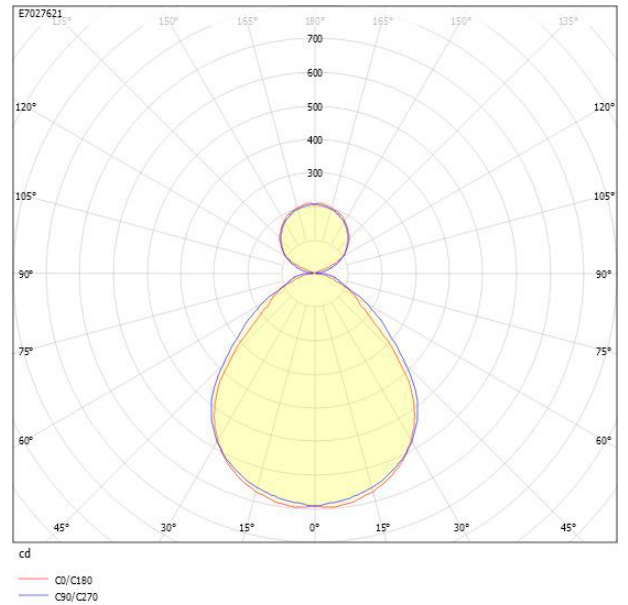

Måttritning

Ljusfördelningskurva

UGR-tabell

Beräkning av bländning enligt UGR											
p Tak	80	70	70	50	50	80	70	70	50	50	
p Vågg	60	50	30	50	30	60	50	30	50	30	
p Golv	30	20	20	20	20	30	20	20	20	20	
Rumsstorlek X	Y	Blickriktning tvärs till tvärsavel					Blickriktning längs till tvärsavel				
2H	2H	16.8	18.3	19.2	19.0	19.9	17.1	18.7	19.6	19.3	20.2
2H	3H	17.5	19.1	19.9	19.8	20.5	18.0	19.6	20.4	20.3	21.1
2H	4H	17.7	19.3	20.1	20.0	20.7	18.5	20.1	20.9	20.8	21.5
2H	6H	17.9	19.4	20.1	20.2	20.8	19.1	20.6	21.3	21.3	22.0
2H	8H	17.9	19.4	20.1	20.2	20.8	19.3	20.9	21.5	21.6	22.3
2H	12H	17.8	19.4	20.0	20.1	20.7	19.5	21.1	21.7	21.8	22.5
4H	2H	17.1	18.6	19.4	19.3	20.1	17.4	19.0	19.7	19.6	20.4
4H	3H	18.0	19.5	20.2	20.3	20.9	18.5	20.1	20.7	20.8	21.4
4H	4H	18.3	19.9	20.5	20.7	21.2	19.1	20.7	21.3	21.5	22.0
4H	6H	18.5	20.1	20.6	20.9	21.4	19.8	21.4	21.9	22.2	22.6
4H	8H	18.6	20.2	20.6	20.9	21.4	20.1	21.7	22.1	22.5	22.9
4H	12H	18.5	20.1	20.5	20.9	21.3	20.4	22.0	22.4	22.8	23.2
8H	4H	18.5	20.1	20.5	20.9	21.3	19.2	20.8	21.3	21.6	22.0
8H	6H	18.6	20.4	20.8	21.2	21.6	20.0	21.6	22.0	22.4	22.8
8H	8H	18.9	20.5	20.8	21.3	21.6	20.4	22.0	22.3	22.9	23.2
8H	12H	18.9	20.5	20.7	21.3	21.6	20.8	22.4	22.7	23.3	23.5
12H	4H	18.5	20.1	20.5	20.9	21.3	19.2	20.8	21.2	21.6	22.0
12H	6H	18.8	20.5	20.8	21.3	21.6	20.0	21.6	21.9	22.5	22.8
12H	8H	18.9	20.6	20.8	21.4	21.7	20.4	22.1	22.3	22.9	23.2
Variation av blickriktning för tvärsavel S											
S = 1.0H		+0.3 / -0.5					+0.2 / -0.3				
S = 1.5H		+0.6 / -1.0					+0.4 / -0.6				
S = 2.0H		+1.2 / -1.5					+0.8 / -1.1				
Standardtabell		BK04					BK06				
Korrektionsfaktor		4.0					6.0				
Korrigerade bländindikatorer rätade till total ljusflöde											