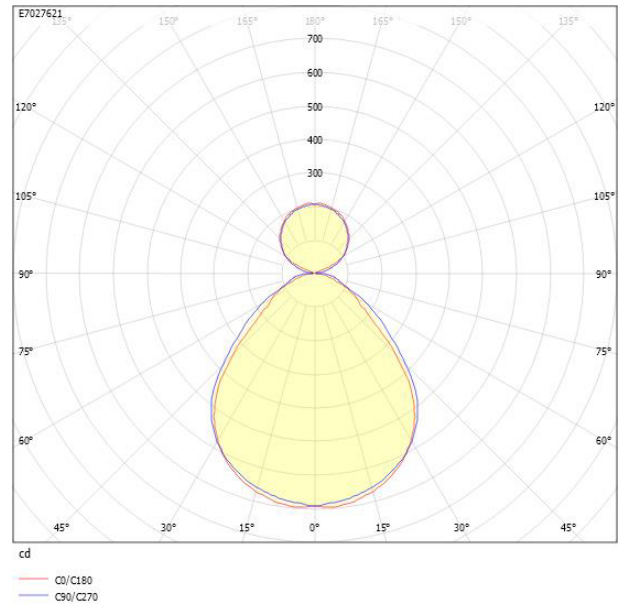

Måttritning

Ljusfördelningskurva

UGR-tabell

Beräkning av bländning enligt UGR

p Tak	80	70	70	50	50	80	70	70	50	50
p Vägg	60	50	30	50	30	60	50	30	50	30
p Golv	30	20	20	20	20	30	20	20	20	20
Rumsstorlek X Y	Blickriktning tvärs till tvärsaxel					Blickriktning längs till tvärsaxel				
2H 2H	16.8	18.3	19.2	19.0	19.9	17.1	18.7	19.6	19.3	20.2
2H 3H	17.5	19.1	19.9	19.8	20.5	18.0	19.6	20.4	20.3	21.1
2H 4H	17.7	19.3	20.1	20.0	20.7	18.5	20.1	20.9	20.8	21.5
2H 6H	17.9	19.4	20.1	20.2	20.8	19.1	20.6	21.3	21.3	22.0
2H 8H	17.9	19.4	20.1	20.2	20.8	19.3	20.9	21.5	21.6	22.3
2H 12H	17.8	19.4	20.0	20.1	20.7	19.5	21.1	21.7	21.8	22.5
4H 2H	17.1	18.6	19.4	19.3	20.1	17.4	19.0	19.7	19.6	20.4
4H 3H	18.0	19.5	20.2	20.3	20.9	18.5	20.1	20.7	20.8	21.4
4H 4H	18.3	19.9	20.5	20.7	21.2	19.1	20.7	21.3	21.5	22.0
4H 6H	18.5	20.1	20.6	20.9	21.4	19.8	21.4	21.9	22.2	22.6
4H 8H	18.6	20.2	20.6	20.9	21.4	20.1	21.7	22.1	22.5	22.9
4H 12H	18.5	20.1	20.5	20.9	21.3	20.4	22.0	22.4	22.8	23.2
8H 4H	18.5	20.1	20.5	20.9	21.3	19.2	20.8	21.3	21.6	22.0
8H 6H	18.8	20.4	20.8	21.2	21.6	20.0	21.6	22.0	22.4	22.8
8H 8H	18.9	20.5	20.8	21.3	21.6	20.4	22.0	22.3	22.9	23.2
8H 12H	18.9	20.5	20.7	21.3	21.6	20.8	22.4	22.7	23.3	23.5
12H 4H	18.5	20.1	20.5	20.9	21.3	19.2	20.8	21.2	21.6	22.0
12H 6H	18.8	20.5	20.8	21.3	21.6	20.0	21.6	21.9	22.5	22.8
12H 8H	18.9	20.6	20.8	21.4	21.7	20.4	22.1	22.3	22.9	23.2
Variation av blickriktning för tvärsaxel S										
S = 1.0H	+0.3 / -0.5					+0.2 / -0.3				
S = 1.5H	+0.6 / -1.0					+0.4 / -0.6				
S = 2.0H	+1.2 / -1.5					+0.8 / -1.1				
Standardtabell	BK04					BK06				
Korrektionsfaktor	4.0					6.0				
Korrigerade bländindikatorer relaterade till total ljusflöde										