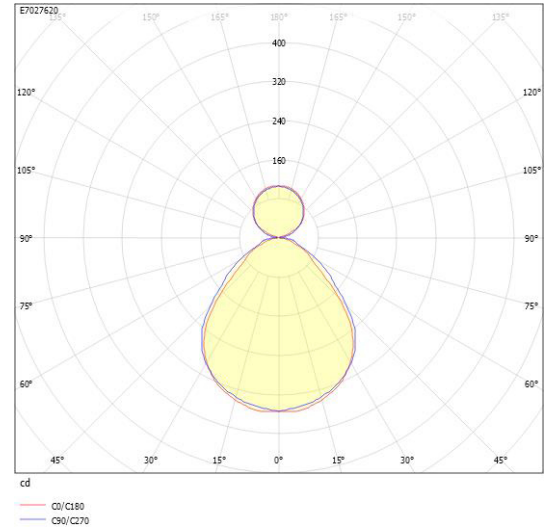

Ljusfördelningskurva

UGR-tabell

Beräkning av bländning enligt UGR												
p Tak		60	70	70	50	50	80	70	70	50	50	
p Vägg		60	50	30	50	30	60	50	30	50	30	
p Golv		30	20	20	20	20	30	20	20	20	20	
Rumsstorlek	Y	Blickriktning tvärs till tvärsavel					Blickriktning längs till tvärsavel					
X												
2H	2H	14.4	16.0	16.9	16.6	17.5	14.8	16.3	17.2	17.0	17.9	
2H	3H	15.2	16.7	17.5	17.4	18.2	15.7	17.3	18.1	18.0	18.7	
2H	4H	15.4	17.0	17.7	17.7	18.4	16.2	17.8	18.5	18.5	19.2	
2H	6H	15.5	17.1	17.8	17.8	18.5	16.7	18.3	19.0	19.0	19.7	
2H	8H	15.5	17.1	17.8	17.8	18.5	17.0	18.6	19.2	19.3	19.9	
2H	12H	15.5	17.1	17.7	17.8	18.4	17.2	18.8	19.4	19.5	20.1	
4H	2H	14.7	16.3	17.1	17.0	17.7	15.0	16.6	17.4	17.3	18.0	
4H	3H	15.6	17.2	17.8	17.9	18.6	16.2	17.8	18.4	18.5	19.1	
4H	4H	16.0	17.6	18.1	18.3	18.9	16.6	18.4	18.9	19.2	19.7	
4H	6H	16.2	17.8	18.3	18.6	19.0	17.5	19.1	19.5	19.8	20.3	
4H	8H	16.2	17.8	18.2	18.6	19.0	17.8	19.4	19.8	20.2	20.6	
4H	12H	16.2	17.8	18.2	18.6	19.0	18.1	19.7	20.1	20.5	20.9	
8H	4H	16.2	17.8	18.2	18.6	19.0	16.9	18.5	18.9	19.3	19.7	
8H	6H	16.5	18.1	18.4	18.9	19.2	17.7	19.3	19.6	20.1	20.4	
8H	8H	16.5	18.2	18.5	19.0	19.3	18.1	19.7	20.0	20.5	20.8	
8H	12H	16.5	18.2	18.4	19.0	19.3	18.5	20.1	20.4	20.9	21.2	
12H	4H	16.2	17.8	18.1	18.6	18.9	16.9	18.5	18.9	19.3	19.7	
12H	6H	16.5	18.1	18.4	19.0	19.2	17.7	19.3	19.6	20.1	20.4	
12H	8H	16.6	18.2	18.5	19.1	19.3	18.1	19.7	20.0	20.6	20.8	
Variation av blickdärvidden för tvärsavel S												
S = 1.0H		+0.2 / -0.5					+0.2 / -0.3					
S = 1.5H		+0.6 / -1.0					+0.4 / -0.6					
S = 2.0H		+1.2 / -1.5					+0.8 / -1.1					
Standarttabell		BK04					BK06					
Korrektionsfaktor		1.7					3.7					
Korrigerade blickdärvidningar relaterade till värt ljusflöde