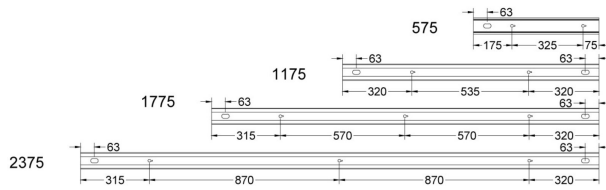

Måttritning