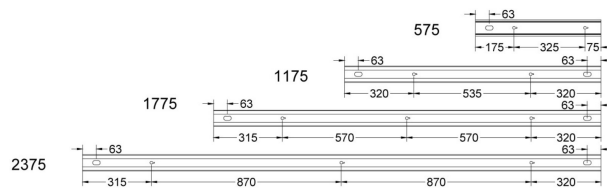

Dimensioner

Bredd	74 mm
Höjd/djup	82 mm
Längd	575 mm

Tekniska data

Bakkantsdimring	Nej
-----------------	-----

Tekniska data (forts)

Bluetoothstyrd	Nej
Brandskydd "D"	Nej
Dimmer med tryckknapp	Ja
Dimmerfunktion saknas	Nej
Dimning DALI-2	Ja
Framkantsdimring	Nej
Integrerad dimning	Nej
Kapslingsklass (IP)	IP20
Skyddsklass	I
Slagtålighet (IK)	IK08
Anslutningstyp	Stickklämma
Antal poler	5
Kapslingsfärg	Vit
Ledararea.	1.5 mm ²
Lämplig för pendelupphängning	Ja
Lämplig för rampmontage	Ja
Lämplig för takmontering	Ja
Lämplig för väggmontering	Ja
Lämplig för ytmontage	Ja
Material kapsling	Aluminium
Material kupa	Plast, prismatisk
Med ljuskälla	Ja
Med rörelsesensor	Nej
RAL-nummer	9003
Typ av kabeldragning	Genomgående ledning inkluderad
Ytskydd hus/kapsling/stomme	Med pulverlack

Måttitning

Tillbehör/reservdelar

Artnr	Benämning	Typ av tillbehör	Tillbehör	Färg	Längd	Bredd
E7021269	FLOW S GAVEL VIT UTAN KABELIN	Ändstycke	Ja	Vit	2 mm	74 mm
E7021270	FLOW S GAVEL VIT MED KABELINF	Ändstycke	Ja	Vit	2 mm	74 mm
E7021272	FLOW S VÄGGFÄSTE VIT					
E7021273	FLOW S SPÄRRKOMBINYCKEL 8MM					
E7021296	FLOW S PENDELKIT VIT					
E7050049	FLOW VÄGGARM VIT					