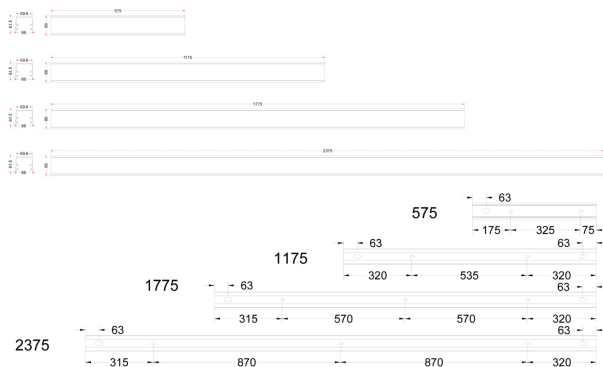

Måttritning

Tillbehör/reservdelar

Artnr	Benämning	Typ av tillbehör	Tillbehör	Färg	Längd	Bredd
E7021269	FLOW S GAVEL VIT UTAN KABELIN	Ändstycke	Ja	Vit	2 mm	74 mm
E7021270	FLOW S GAVEL VIT MED KABELINF	Ändstycke	Ja	Vit	2 mm	74 mm
E7021272	FLOW S VÄGGFÄSTE VIT					
E7021273	FLOW S SPÄRRKOMBINYCKEL 8MM					
E7021296	FLOW S PENDELKIT VIT					
E7050049	FLOW VÄGGARM VIT					