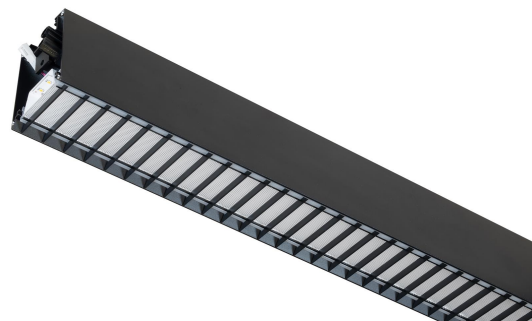

FLOW S D LAM LO SV 4K 575 D

E7027616

Flow system direkt (D) lamell är en stilren och kompakt armatur. Armaturen har en direkt ljusfördelning (D). Stomme av aluminium, mikroprismatisk "snap-in" bländskydd med lameller för extra avbländning och utbytbar LED-insats som fästs med magneter. Enkel att montera. Monteras dikt tak, på vägg eller pendlas. Wireupphäng, väggarm, gavlar och anslutningsledning beställs separat. Flow system kan monteras i många olika kombinationer eller användas som singelarmatur. Insticksplint 5x2x1,5 mm² i vardera gavel, överkopplad. Armaturen är försedd med drivdon typ DALI/Switch&Dim för extern styrning. Flow system går att kundanpassa i andra längder, ljusflöden, färgtemperaturer styrningar och färger. Kontakta oss <https://www.cardi.se/kontaktpersoner> för mer information. Vi hjälper er att ta fram ett förslag utifrån era önskemål och behov.

Elektriska data

Antal don MCB B16A	48
Antal don MCB C16A	80
Distortion (THD)	10
Drifdon	LED-drivdon konstantström
Drivdon ingår	Ja
Effektfaktor	0.95
Ljusutbyte	68 lm/W
Max. systemeffekt	8 W
Märkspänning från/till	220...240 V
Spänningstyp	AC
Utbytbart drivdon	Ja

Utförande

Anslutningstyp	Stickklämma
Antal poler	5
Kapslingsfärg	Svart
Ledararea.	1.5 mm ²
Lämplig för pendelupphängning	Ja
Lämplig för rampmontage	Ja
Lämplig för takmontering	Ja
Lämplig för väggmontering	Ja
Lämplig för ytmontage	Ja
Material kapsling	Aluminium
Material kupa	Plast, prismatisk
Med ljuskälla	Ja
Med rörelsesensor	Nej
RAL-nummer	9017
Typ av kabeldragning	Genomgående ledning inkluderad
Ytskydd hus/kapsling/stomme	Med pulverlack