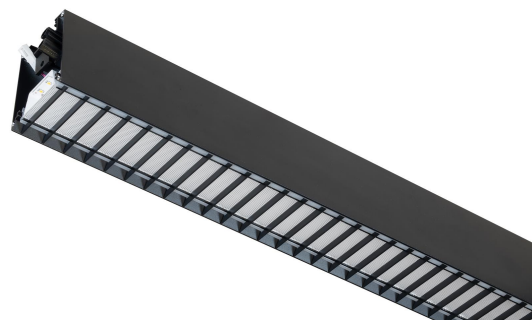

FLOW S D LAM LO SV 3K 575 D

E7027615

Flow system direkt (D) lamell är en stilren och kompakt armatur. Armaturen har en direkt ljusfördelning (D). Stomme av aluminium, mikrop Prismatisk "snap-in" bländskydd med lameller för extra avbländning och utbytbar LED-insats som fästs med magneter. Enkel att montera. Monteras dikt tak, på vägg eller pendlas. Wireupphäng, väggarm, gavlar och anslutningsledning beställs separat. Flow system kan monteras i många olika kombinationer eller användas som singelarmatur. Insticksplint 5x2x1,5 mm² i vardera gavel, överkopplad. Armaturen är försedd med drivdon typ DALI/Switch&Dim för extern styrning. Flow system går att kundanpassa i andra längder, ljusflöden, färgtemperaturer styrningar och färger. Kontakta oss <https://www.cardi.se/kontaktpersoner> för mer information. Vi hjälper er att ta fram ett förslag utifrån era önskemål och behov.