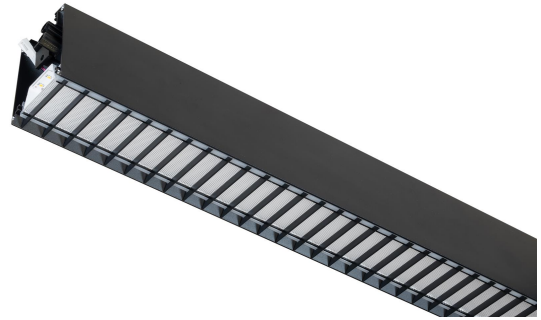

FLOW S D LAM LO SV 3K 575 D

E7027615

Flow system direkt (D) lamell är en stilren och kompakt armatur. Armaturen har en direkt ljusfördelning (D). Stomme av aluminium, mikroprismatisk "snap-in" bländskydd med lameller för extra avbländning och utbytbar LED-insats som fästs med magneter. Enkel att montera. Monteras dikt tak, på vägg eller pendlas. Wireupphäng, väggarm, gavlar och anslutningsledning beställs separat. Flow system kan monteras i många olika kombinationer eller användas som singelarmatur. Insticksplint 5x2x1,5 mm² i vardera gavel, överkopplad. Armaturen är försedd med drivdon typ DALI/Switch&Dim för extern styrning. Flow system går att kundanpassa i andra längder, ljusflöden, färgtemperaturer styrningar och färger. Kontakta oss <https://www.cardi.se/kontaktpersoner> för mer information. Vi hjälper er att ta fram ett förslag utifrån era önskemål och behov.

Ljustekniska data

Armaturljusflöde	530 lm
Bibehållet ljusflöde vid genomsnittlig livslängd 100 000 tim (25 °C omgivning)	90 %
Bibehållet ljusflöde vid genomsnittlig livslängd 50 000 tim (25 °C omgivning)	100 %
Flimmervärde Pst LM	0.03
Färgbeständighet (McAdam ellipse)	SDCM3
Färgtemperatur	3000 K
Färgåtergivningindex (CRI)	80-89
Justering av ljusflöde	Steglöst reglerbar
Ljusedelning	Symmetrisk
Ljuskälla	LED utbytbar
Ljusuttag	Direkt
Stroboskopeffektvärde SVM	0.01

Elektriska data

Antal don MCB B16A	48
Antal don MCB C16A	80
Distortion (THD)	10
Driftdon	LED-drivdon konstantström
Drivdon ingår	Ja
Effektfaktor	0.95
Ljusutbyte	66 lm/W
Max. systemeffekt	8 W
Märkspänning från/till	220...240 V
Spänningstyp	AC
Utbytbar drivdon	Ja