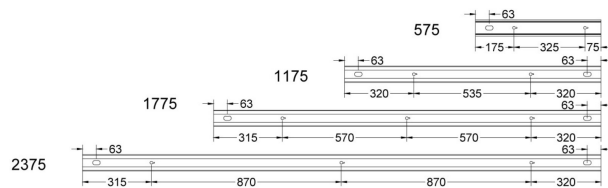

Dimensioner

Bredd	74 mm
Höjd/djup	82 mm
Längd	575 mm

Tekniska data

Bakkantsdimring	Nej
-----------------	-----

Tekniska data (forts)

Bluetoothstyrd	Nej
Brandskydd "D"	Nej
Dimmer med tryckknapp	Ja
Dimmerfunktion saknas	Nej
Dimning DALI-2	Ja
Framkantsdimring	Nej
Integrerad dimning	Nej
Kapslingsklass (IP)	IP20
Skyddsklass	I
Slagtålighet (IK)	IK08
Anslutningstyp	Stickklämma
Antal poler	5
Kapslingsfärg	Vit
Ledararea.	1.5 mm ²
Lämplig för pendelupphängning	Ja
Lämplig för rampmontage	Ja
Lämplig för takmontering	Ja
Lämplig för väggmontering	Ja
Lämplig för ytmontage	Ja
Material kapsling	Aluminium
Material kupa	Plast, prismatisk
Med ljuskälla	Ja
Med rörelsesensor	Nej
RAL-nummer	9003
Typ av kabeldragning	Genomgående ledning inkluderad
Ytskydd hus/kapsling/stomme	Med pulverlack

Måttritning

Tillbehör/reservdelar

Artnr	Benämning	Typ av tillbehör	Tillbehör	Färg	Längd	Bredd
E7021269	FLOW S GAVEL VIT UTAN KABELIN	Ändstycke	Ja	Vit	2 mm	74 mm
E7021270	FLOW S GAVEL VIT MED KABELINF	Ändstycke	Ja	Vit	2 mm	74 mm
E7021272	FLOW S VÄGGFÄSTE VIT					
E7021273	FLOW S SPÄRRKOMBINYCKEL 8MM					
E7021296	FLOW S PENDELKIT VIT					
E7050049	FLOW VÄGGARM VIT					