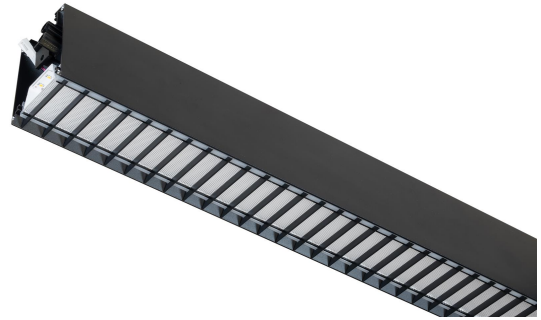

FLOW S D LAM HO SV 4K 575 D

E7027612

Flow system direkt (D) lamell är en stilren och kompakt armatur. Armaturen har en direkt ljusfördelning (D). Stomme av aluminium, mikroprismatisk "snap-in" bländskydd med lameller för extra avbländning och utbytbar LED-insats som fästs med magneter. Enkel att montera. Monteras dikt tak, på vägg eller pendlas. Wireupphäng, väggarm, gavlar och anslutningsledning beställs separat. Flow system kan monteras i många olika kombinationer eller användas som singelarmatur. Insticksplint 5x2x1,5 mm² i vardera gavel, överkopplad. Armaturen är försedd med drivdon typ DALI/Switch&Dim för extern styrning. Flow system går att kundanpassa i andra längder, ljusflöden, färgtemperaturer styrningar och färger. Kontakta oss <https://www.cardi.se/kontaktpersoner> för mer information. Vi hjälper er att ta fram ett förslag utifrån era önskemål och behov.

Elektriska data

Antal don MCB B16A	48
Antal don MCB C16A	80
Distortion (THD)	10
Driftdon	LED-drivdon konstantström
Drivdon ingår	Ja
Effektfaktor	0.95
Ljusutbyte	72 lm/W
Max. systemeffekt	15 W
Märkspänning från/till	220...240 V
Spänningstyp	AC
Utbytbart drivdon	Ja

Utförande

Anslutningstyp	Stickklämma
Antal poler	5
Kapslingsfärg	Svart
Ledararea.	1.5 mm ²
Lämplig för pendelupphängning	Ja
Lämplig för rampmontage	Ja
Lämplig för takmontering	Ja
Lämplig för väggmontering	Ja
Lämplig för ytmontage	Ja
Material kapsling	Aluminium
Material kupa	Plast, prismatisk
Med ljuskälla	Ja
Med rörelsesensor	Nej
RAL-nummer	9017
Typ av kabeldragning	Genomgående ledning inkluderad
Ytskydd hus/kapsling/stomme	Med pulverlack