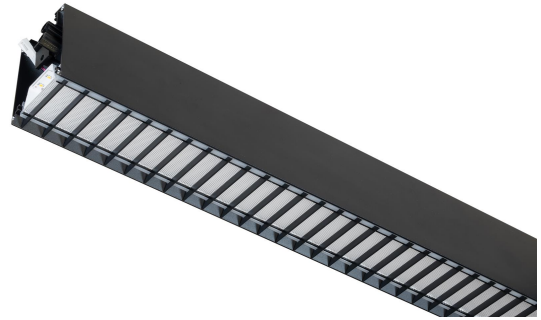

# FLOW S D LAM HO SV 4K 575 D

E7027612

Flow system direkt (D) lamell är en stilren och kompakt armatur. Armaturen har en direkt ljusfördelning (D). Stomme av aluminium, mikroprismatisk "snap-in" bländskydd med lameller för extra avbländning och utbytbar LED-insats som fästs med magneter. Enkel att montera. Monteras dikt tak, på vägg eller pendlas. Wireupphäng, väggarm, gavlar och anslutningsledning beställs separat. Flow system kan monteras i många olika kombinationer eller användas som singelarmatur. Insticksplint 5x2x1,5 mm<sup>2</sup> i vardera gavel, överkopplad. Armaturen är försedd med drivdon typ DALI/Switch&Dim för extern styrning. Flow system går att kundanpassa i andra längder, ljusflöden, färgtemperaturer styrningar och färger. Kontakta oss <https://www.cardi.se/kontaktpersoner> för mer information. Vi hjälper er att ta fram ett förslag utifrån era önskemål och behov.

**Ljustekniska data**

Armaturljusflöde	1075 lm
Bibehållet ljusflöde vid genomsnittlig livslängd 100 000 tim (25 °C omgivning)	90 %
Bibehållet ljusflöde vid genomsnittlig livslängd 50 000 tim (25 °C omgivning)	100 %
Flimmervärde Pst LM	0.03
Färgbeständighet (McAdam ellipse)	SDCM3
Färgtemperatur	4000 K
Färgåtergivningindex (CRI)	80-89
Justering av ljusflöde	Steglöst reglerbar
Ljusedelning	Symmetrisk
Ljuskälla	LED utbytbar
Ljusuttag	Direkt
Stroboskopeffektvärde SVM	0.01

**Elektriska data**

Antal don MCB B16A	48
Antal don MCB C16A	80
Distortion (THD)	10
Driftdon	LED-drivdon konstantström
Drivdon ingår	Ja
Effektfaktor	0.95
Ljusutbyte	72 lm/W
Max. systemeffekt	15 W
Märkspänning från/till	220...240 V
Spänningstyp	AC
Utbytbar drivdon	Ja