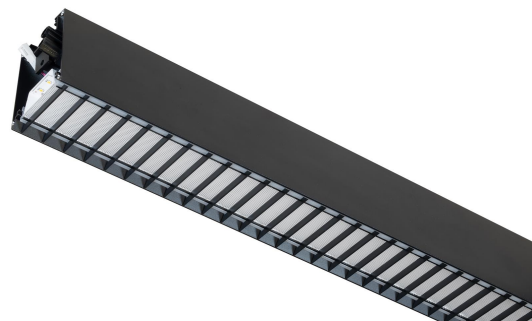

# FLOW S D LAM HO SV 3K 575 D

E7027611

Flow system direkt (D) lamell är en stilren och kompakt armatur. Armaturen har en direkt ljusfördelning (D). Stomme av aluminium, mikroprismatisk "snap-in" bländskydd med lameller för extra avbländning och utbytbar LED-insats som fästs med magneter. Enkel att montera. Monteras dikt tak, på vägg eller pendlas. Wireupphäng, väggarm, gavlar och anslutningsledning beställs separat. Flow system kan monteras i många olika kombinationer eller användas som singelarmatur. Insticksplint 5x2x1,5 mm<sup>2</sup> i vardera gavel, överkopplad. Armaturen är försedd med drivdon typ DALI/Switch&Dim för extern styrning. Flow system går att kundanpassa i andra längder, ljusflöden, färgtemperaturer styrningar och färger. Kontakta oss <https://www.cardi.se/kontaktpersoner> för mer information. Vi hjälper er att ta fram ett förslag utifrån era önskemål och behov.

**Elektriska data**

Antal don MCB B16A	48
Antal don MCB C16A	80
Distortion (THD)	10
Driftdon	LED-drivdon konstantström
Drivdon ingår	Ja
Effektfaktor	0.95
Ljusutbyte	70 lm/W
Max. systemeffekt	15 W
Märkspänning från/till	220...240 V
Spänningstyp	AC
Utbytbar drivdon	Ja

**Utförande**

Anslutningstyp	Stickklämma
Antal poler	5
Kapslingsfärg	Svart
Ledararea.	1.5 mm <sup>2</sup>
Lämplig för pendelupphängning	Ja
Lämplig för rampmontage	Ja
Lämplig för takmontering	Ja
Lämplig för väggmontering	Ja
Lämplig för ytmontage	Ja
Material kapsling	Aluminium
Material kupa	Plast, prismatic
Med ljuskälla	Ja
Med rörelsesensor	Nej
RAL-nummer	9017
Typ av kabeldragning	Genomgående ledning inkluderad
Ytskydd hus/kapsling/stomme	Med pulverlack