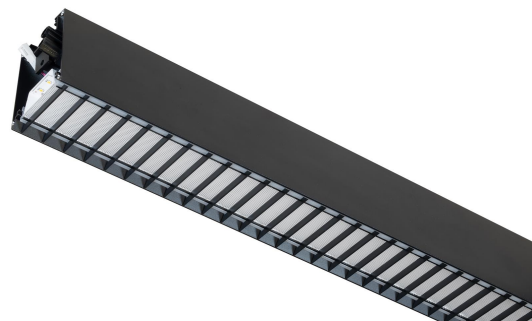

# FLOW S D LAM HO SV 3K 575 D

E7027611

Flow system direkt (D) lamell är en stilren och kompakt armatur. Armaturen har en direkt ljusfördelning (D). Stomme av aluminium, mikroprismatisk "snap-in" bländskydd med lameller för extra avbländning och utbytbar LED-insats som fästs med magneter. Enkel att montera. Monteras dikt tak, på vägg eller pendlas. Wireupphäng, väggarm, gavlar och anslutningsledning beställs separat. Flow system kan monteras i många olika kombinationer eller användas som singelarmatur. Insticksplint 5x2x1,5 mm<sup>2</sup> i vardera gavel, överkopplad. Armaturen är försedd med drivdon typ DALI/Switch&Dim för extern styrning. Flow system går att kundanpassa i andra längder, ljusflöden, färgtemperaturer styrningar och färger. Kontakta oss <https://www.cardi.se/kontaktpersoner> för mer information. Vi hjälper er att ta fram ett förslag utifrån era önskemål och behov.

**Ljustekniska data**

Armaturljusflöde	1045 lm
Bibehållet ljusflöde vid genomsnittlig livslängd 100 000 tim (25 °C omgivning)	90 %
Bibehållet ljusflöde vid genomsnittlig livslängd 50 000 tim (25 °C omgivning)	100 %
Flimmervärde Pst LM	0.03
Färgbeständighet (McAdam ellipse)	SDCM3
Färgtemperatur	3000 K
Färgåtergivningindex (CRI)	80-89
Justering av ljusflöde	Steglöst reglerbar
Ljusedelning	Symmetrisk
Ljuskälla	LED utbytbar
Ljusuttag	Direkt
Stroboskopeffektvärde SVM	0.01

**Elektriska data**

Antal don MCB B16A	48
Antal don MCB C16A	80
Distortion (THD)	10
Driftdon	LED-drivdon konstantström
Drivdon ingår	Ja
Effektfaktor	0.95
Ljusutbyte	70 lm/W
Max. systemeffekt	15 W
Märkspänning från/till	220...240 V
Spänningstyp	AC
Utbytbar drivdon	Ja