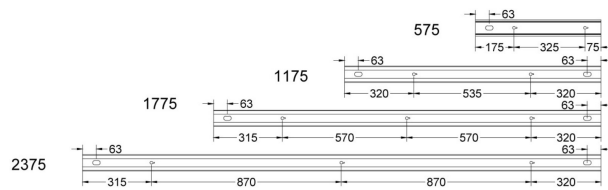

Dimensioner

Bredd	74 mm
Höjd/djup	82 mm
Längd	575 mm

Tekniska data

Bakkantsdimring	Nej
-----------------	-----

Tekniska data (forts)

Bluetoothstyrd	Nej
Brandskydd "D"	Nej
Dimmer med tryckknapp	Ja
Dimmerfunktion saknas	Nej
Dimning DALI-2	Ja
Framkantsdimring	Nej
Integrerad dimning	Nej
Kapslingsklass (IP)	IP20
Skyddsklass	I
Slagtålighet (IK)	IK08
Anslutningstyp	Stickklämma
Antal poler	5
Kapslingsfärg	Svart
Ledararea.	1.5 mm ²
Lämplig för pendelupphängning	Ja
Lämplig för rampmontage	Ja
Lämplig för takmontering	Ja
Lämplig för väggmontering	Ja
Lämplig för ytmontage	Ja
Material kapsling	Aluminium
Material kupa	Plast, prismatisk
Med ljuskälla	Ja
Med rörelsesensor	Nej
RAL-nummer	9017
Typ av kabeldragning	Genomgående ledning inkluderad
Ytskydd hus/kapsling/stomme	Med pulverlack

Måttitning

Tillbehör/reservdelar

Artnr	Benämning	Typ av tillbehör	Tillbehör	Färg	Längd	Bredd
E7021273	FLOW S SPÄRRKOMBINYCKEL 8MM					
E7027402	FLOW S GAVEL SVART U KABELINF	Ändstycke	Ja	Svart	2 mm	74 mm
E7027403	FLOW S GAVEL SV MED KABELINF	Ändstycke	Ja	Svart	2 mm	74 mm
E7027404	FLOW S VÄGGFÄSTE SVART					
E7027405	FLOW S PENDELKIT SVART					
E7050050	FLOW VÄGGARM SVART					