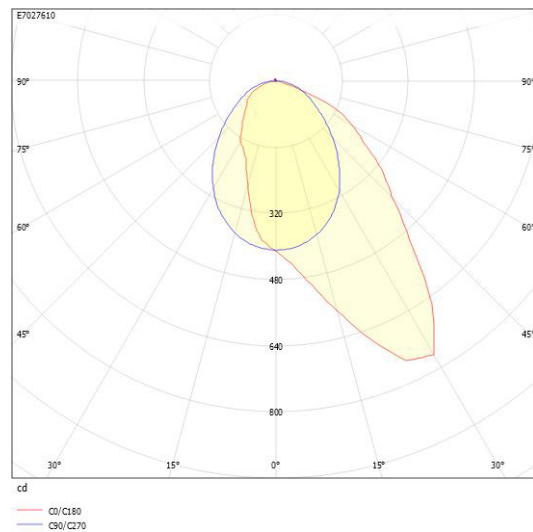

**Dimensioner**

Bredd	74 mm
Höjd/djup	82 mm
Längd	575 mm

**Tekniska data**

Bakkantsdimring	Nej
-----------------	-----

**Tekniska data (forts)**

Bluetoothstyrd	Nej
Brandskydd "D"	Nej
Dimmer med tryckknapp	Ja
Dimmerfunktion saknas	Nej
Dimning DALI-2	Ja
Framkantsdimring	Nej
Integrerad dimning	Nej
Kapslingsklass (IP)	IP20
Skyddsklass	I
Slagtålighet (IK)	IK08

## Måttritning

## Ljusfördelningskurva