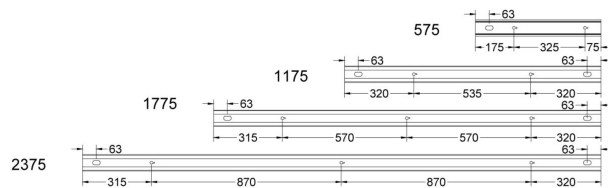

**Dimensioner**

Bredd	74 mm
Höjd/djup	82 mm
Längd	575 mm

**Tekniska data**

Bakkantsdimring	Nej
-----------------	-----

**Tekniska data (forts)**

Bluetoothstyrd	Nej
Brandskydd "D"	Nej
Dimmer med tryckknapp	Ja
Dimmerfunktion saknas	Nej
Dimning DALI-2	Ja
Framkantsdimring	Nej
Integrerad dimning	Nej
Kapslingsklass (IP)	IP20
Skyddsklass	I
Slagtålighet (IK)	IK08
Anslutningstyp	Stickklämma
Antal poler	5
Kapslingsfärg	Vit
Ledararea.	1.5 mm <sup>2</sup>
Lämplig för pendelupphängning	Ja
Lämplig för rampmontage	Ja
Lämplig för takmontering	Ja
Lämplig för väggmontering	Ja
Lämplig för ytmontage	Ja
Material kapsling	Aluminium
Material kupa	Plast, prismatisk
Med ljuskälla	Ja
Med rörelsesensor	Nej
RAL-nummer	9003
Typ av kabeldragning	Genomgående ledning inkluderad
Ytskydd hus/kapsling/stomme	Med pulverlack

## Måttritning