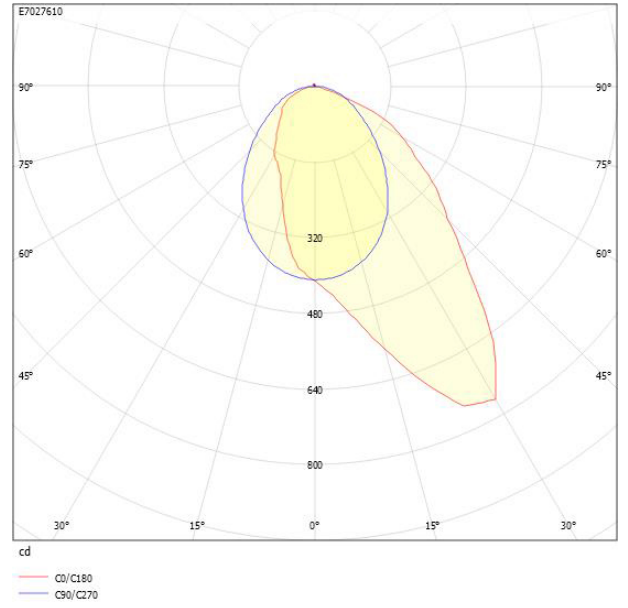

Dimensioner

Bredd	74 mm
Höjd/djup	82 mm
Längd	575 mm

Tekniska data

Bakkantsdimring	Nej
-----------------	-----

Tekniska data (forts)

Bluetoothstyrd	Nej
Brandskydd "D"	Nej
Dimmer med tryckknapp	Ja
Dimmerfunktion saknas	Nej
Dimning DALI-2	Ja
Framkantsdimring	Nej
Integrerad dimning	Nej
Kapslingsklass (IP)	IP20
Skyddsklass	I
Slagtålighet (IK)	IK08
Anslutningstyp	Stickklämma
Antal poler	5
Kapslingsfärg	Vit
Ledararea.	1.5 mm ²
Lämplig för pendelupphängning	Ja
Lämplig för rampmontage	Ja
Lämplig för takmontering	Ja
Lämplig för väggmontering	Ja
Lämplig för ytmontage	Ja
Material kapsling	Aluminium
Material kupa	Plast, prismatisk
Med ljuskälla	Ja
Med rörelsesensor	Nej
RAL-nummer	9003
Typ av kabeldragning	Genomgående ledning inkluderad
Ytskydd hus/kapsling/stomme	Med pulverlack

Måttritning

Ljusfördelningskurva

Tillbehör/reservdelar

Artnr	Benämning	Typ av tillbehör	Tillbehör	Färg	Längd	Bredd
E7021269	FLOW S GAVEL VIT UTAN KABELIN	Ändstycke	Ja	Vit	2 mm	74 mm
E7021270	FLOW S GAVEL VIT MED KABELINF	Ändstycke	Ja	Vit	2 mm	74 mm
E7021272	FLOW S VÄGGFÄSTE VIT					
E7021273	FLOW S SPÄRRKOMBINYCKEL 8MM					
E7021296	FLOW S PENDELKIT VIT					
E7050049	FLOW VÄGGARM VIT					