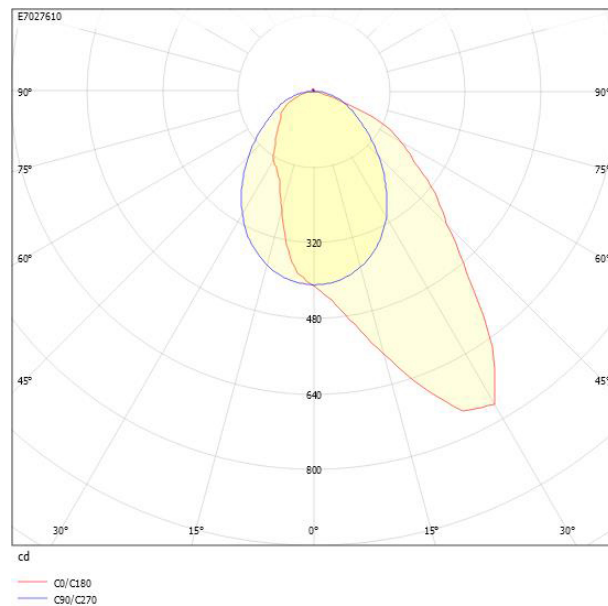

Ljusfördelningskurva