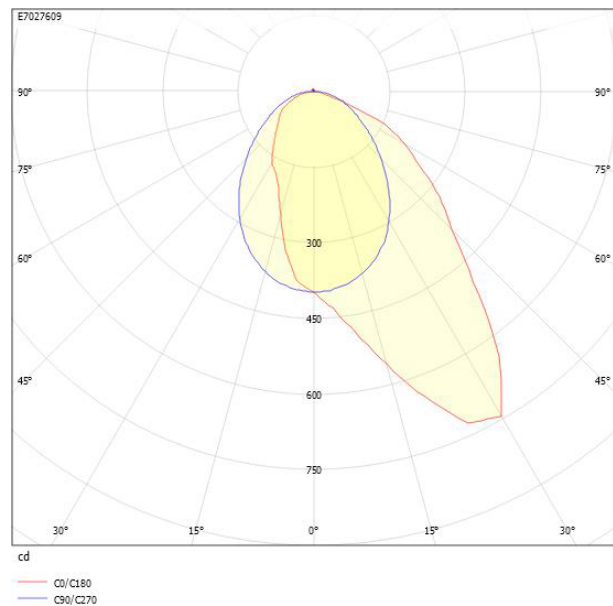

Ljusfördelningskurva