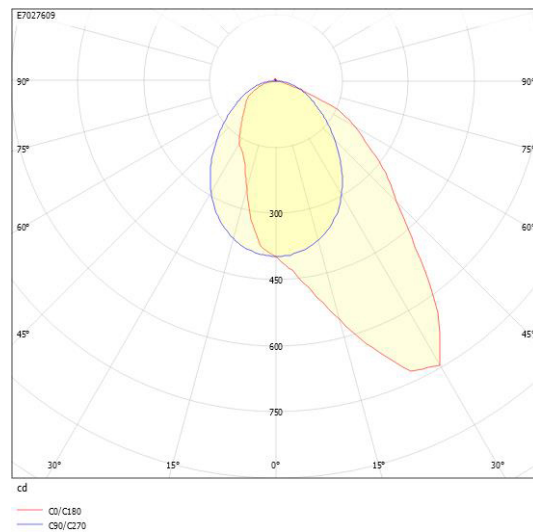

**Dimensioner**

Bredd	74 mm
Höjd/djup	82 mm
Längd	575 mm

**Tekniska data**

Bakkantsdimring	Nej
-----------------	-----

**Tekniska data (forts)**

Bluetoothstyrd	Nej
Brandskydd "D"	Nej
Dimmer med tryckknapp	Ja
Dimmerfunktion saknas	Nej
Dimning DALI-2	Ja
Framkantsdimring	Nej
Integrerad dimning	Nej
Kapslingsklass (IP)	IP20
Skyddsklass	I
Slagtålighet (IK)	IK08

## Ljusfördelningskurva