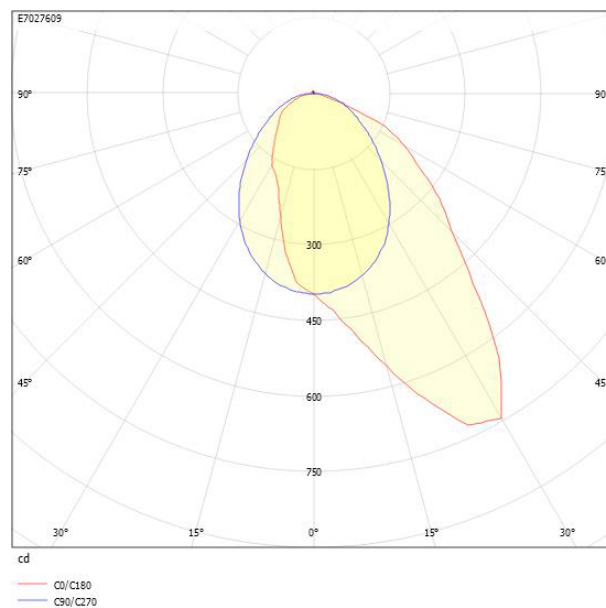

Ljusfördelningskurva