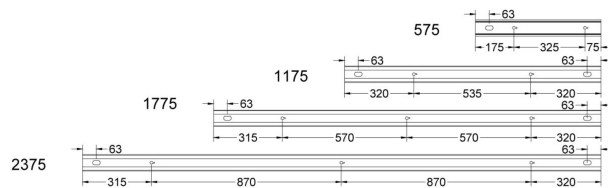

Dimensioner

Bredd	74 mm
Höjd/djup	82 mm
Längd	575 mm

Tekniska data

Bakkantsdimring	Nej
-----------------	-----

Tekniska data (forts)

Bluetoothstyrd	Nej
Brandskydd "D"	Nej
Dimmer med tryckknapp	Ja
Dimmerfunktion saknas	Nej
Dimning DALI-2	Ja
Framkantsdimring	Nej
Integrerad dimning	Nej
Kapslingsklass (IP)	IP20
Skyddsklass	I
Slagtålighet (IK)	IK08
Anslutningstyp	Stickklämma
Antal poler	5
Kapslingsfärg	Vit
Ledararea.	1.5 mm ²
Lämplig för pendelupphängning	Ja
Lämplig för rampmontage	Ja
Lämplig för takmontering	Ja
Lämplig för väggmontering	Ja
Lämplig för ytmontage	Ja
Material kapsling	Aluminium
Material kupa	Plast, prismatisk
Med ljuskälla	Ja
Med rörelsesensor	Nej
RAL-nummer	9003
Typ av kabeldragning	Genomgående ledning inkluderad
Ytskydd hus/kapsling/stomme	Med pulverlack

Måttritning

Ljusfördelningskurva

Tillbehör/reservdelar

Artnr	Benämning	Typ av tillbehör	Tillbehör	Färg	Längd	Bredd
E7021269	FLOW S GAVEL VIT UTAN KABELIN	Ändstycke	Ja	Vit	2 mm	74 mm
E7021270	FLOW S GAVEL VIT MED KABELINF	Ändstycke	Ja	Vit	2 mm	74 mm
E7021272	FLOW S VÄGGFÄSTE VIT					
E7021273	FLOW S SPÄRRKOMBINYCKEL 8MM					
E7021296	FLOW S PENDELKIT VIT					
E7050049	FLOW VÄGGARM VIT					