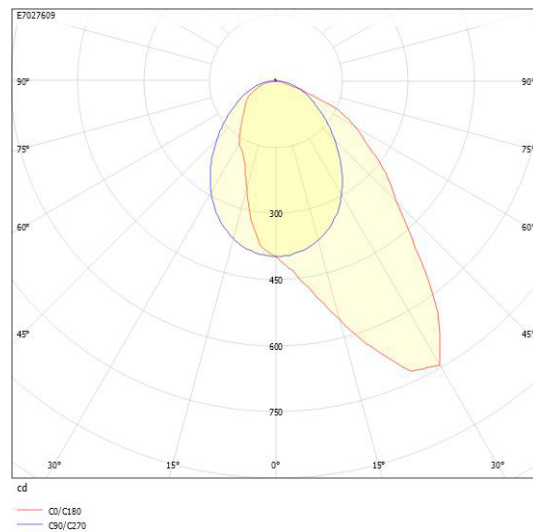

Ljusfördelningskurva