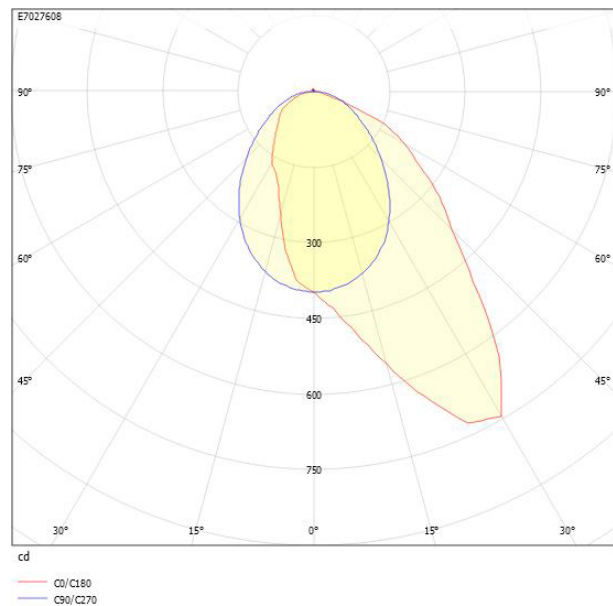

Ljusfördelningskurva