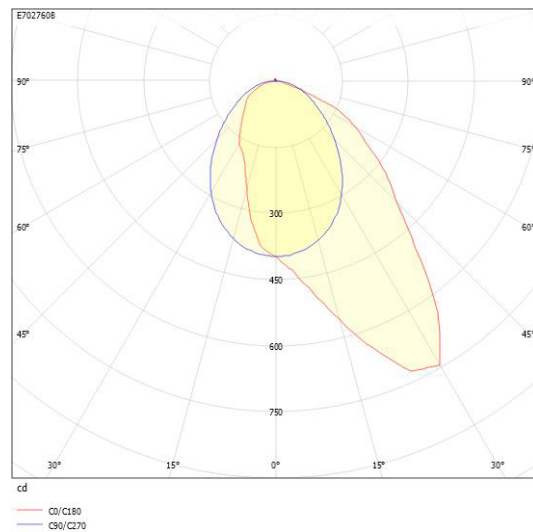

Ljusfördelningskurva