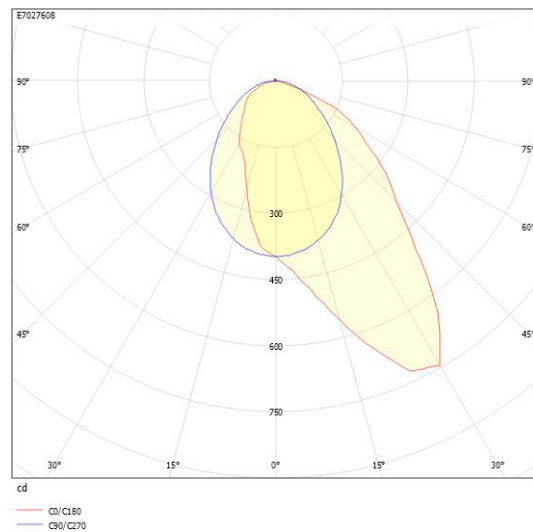

**Dimensioner**

Bredd	74 mm
Höjd/djup	82 mm
Längd	575 mm

**Tekniska data**

Bakkantsdimring	Nej
-----------------	-----

**Tekniska data (forts)**

Bluetoothstyrd	Nej
Brandskydd "D"	Nej
Dimmer med tryckknapp	Ja
Dimmerfunktion saknas	Nej
Dimning DALI-2	Ja
Framkantsdimring	Nej
Integrerad dimning	Nej
Kapslingsklass (IP)	IP20
Skyddsklass	I
Slagtålighet (IK)	IK08

## Ljusfördelningskurva