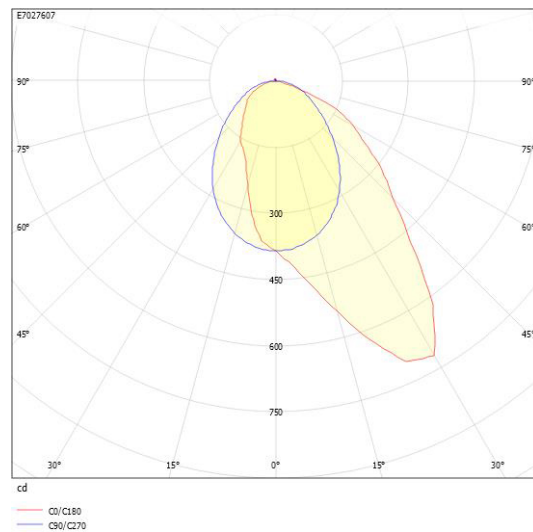

Ljusfördelningskurva