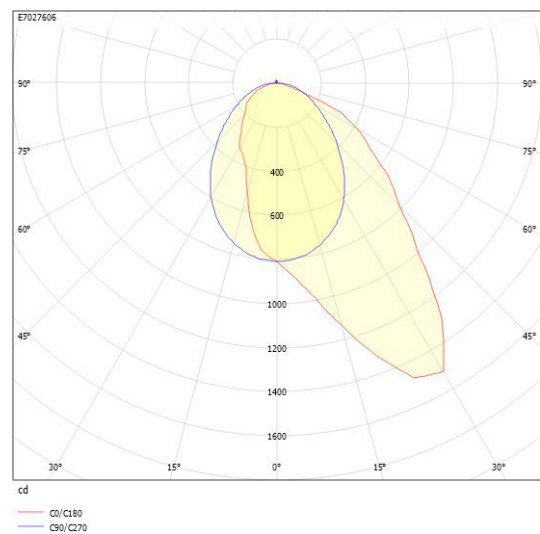

Ljusfördelningskurva