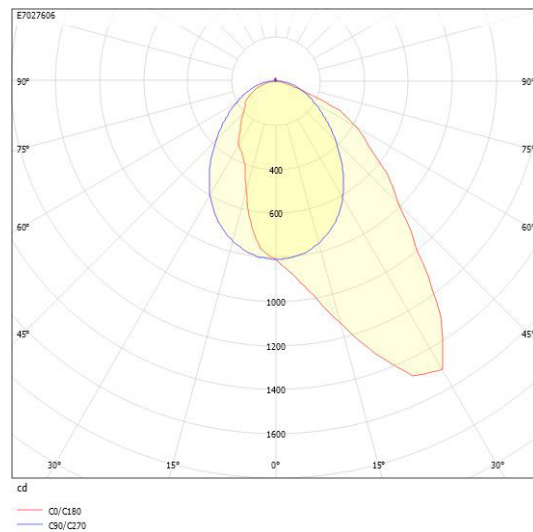

Ljusfördelningskurva