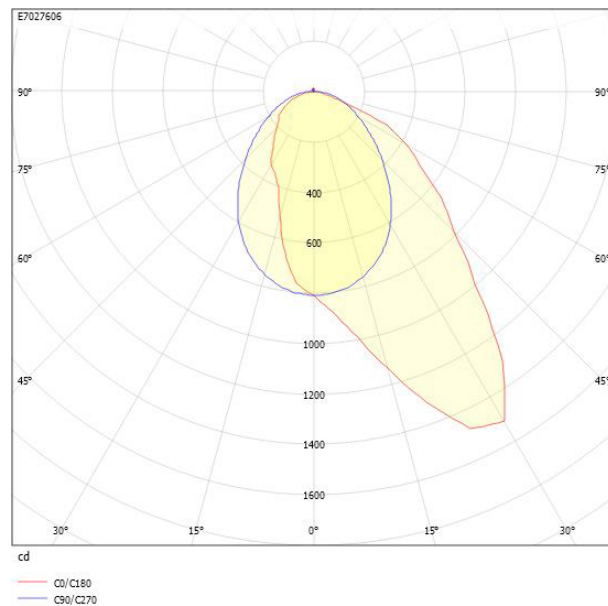

Ljusfördelningskurva