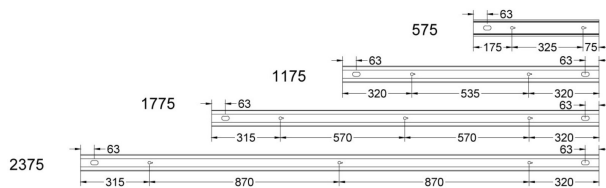

Dimensioner

Bredd	74 mm
Höjd/djup	82 mm
Längd	575 mm

Tekniska data

Bakkantsdimring	Nej
-----------------	-----

Tekniska data (forts)

Bluetoothstyrd	Nej
Brandskydd "D"	Nej
Dimmer med tryckknapp	Ja
Dimmerfunktion saknas	Nej
Dimning DALI-2	Ja
Framkantsdimring	Nej
Integrerad dimning	Nej
Kapslingsklass (IP)	IP20
Skyddsklass	I
Slagtålighet (IK)	IK08
Anslutningstyp	Stickklämma
Antal poler	5
Kapslingsfärg	Vit
Ledararea.	1.5 mm ²
Lämplig för pendelupphängning	Ja
Lämplig för rampmontage	Ja
Lämplig för takmontering	Ja
Lämplig för väggmontering	Ja
Lämplig för ytmontage	Ja
Material kapsling	Aluminium
Material kupa	Plast, prismatisk
Med ljuskälla	Ja
Med rörelsesensor	Nej
RAL-nummer	9003
Typ av kabeldragning	Genomgående ledning inkluderad
Ytskydd hus/kapsling/stomme	Med pulverlack

Måttitning

Ljusfördelningskurva

Tillbehör/reservdelar

Artnr	Benämning	Typ av tillbehör	Tillbehör	Färg	Längd	Bredd
E7021269	FLOW S GAVEL VIT UTAN KABELIN	Ändstycke	Ja	Vit	2 mm	74 mm
E7021270	FLOW S GAVEL VIT MED KABELINF	Ändstycke	Ja	Vit	2 mm	74 mm
E7021272	FLOW S VÄGGFÄSTE VIT					
E7021273	FLOW S SPÄRRKOMBINYCKEL 8MM					
E7021296	FLOW S PENDELKIT VIT					
E7050049	FLOW VÄGGARM VIT					