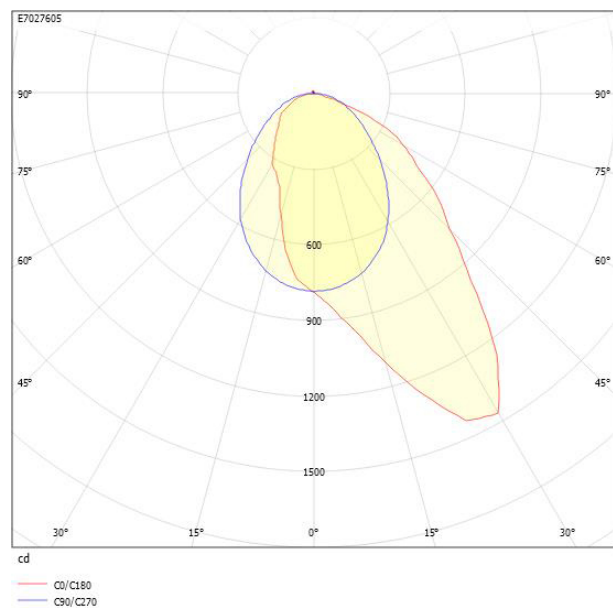

**Dimensioner**

Bredd	74 mm
Höjd/djup	82 mm
Längd	575 mm

**Tekniska data**

Bakkantsdimring	Nej
-----------------	-----

**Tekniska data (forts)**

Bluetoothstyrd	Nej
Brandskydd "D"	Nej
Dimmer med tryckknapp	Ja
Dimmerfunktion saknas	Nej
Dimning DALI-2	Ja
Framkantsdimring	Nej
Integrerad dimning	Nej
Kapslingsklass (IP)	IP20
Skyddsklass	I
Slagtålighet (IK)	IK08
Anslutningstyp	Stickklämma
Antal poler	5
Kapslingsfärg	Vit
Ledararea.	1.5 mm <sup>2</sup>
Lämplig för pendelupphängning	Ja
Lämplig för rampmontage	Ja
Lämplig för takmontering	Ja
Lämplig för väggmontering	Ja
Lämplig för ytmontage	Ja
Material kapsling	Aluminium
Material kupa	Plast, prismatisk
Med ljuskälla	Ja
Med rörelsesensor	Nej
RAL-nummer	9003
Typ av kabeldragning	Genomgående ledning inkluderad
Ytskydd hus/kapsling/stomme	Med pulverlack

# Måttritning

# Ljusfördelningskurva