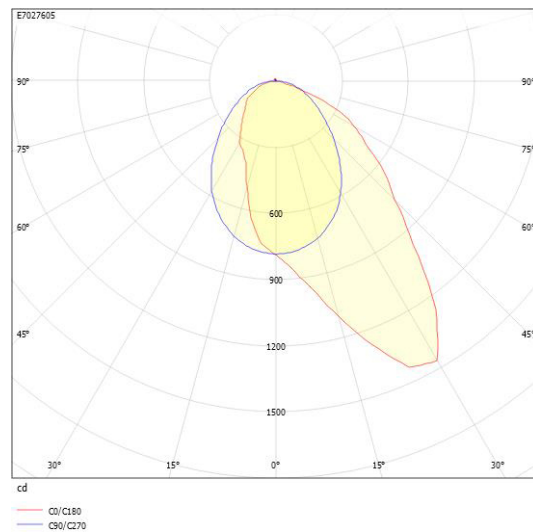

Ljusfördelningskurva