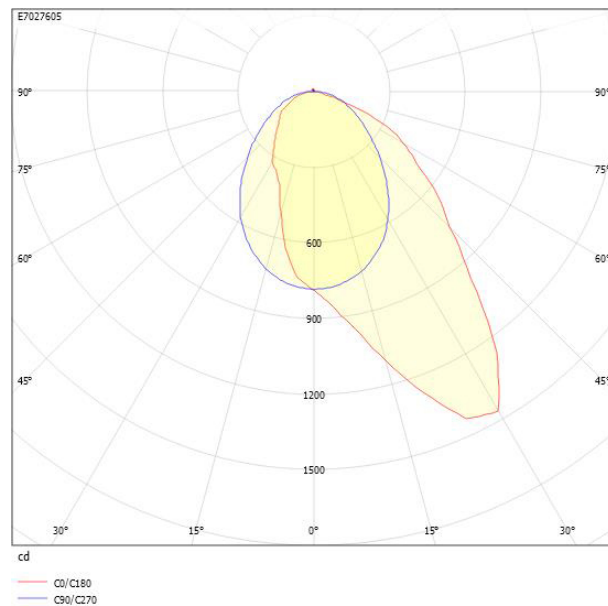

Ljusfördelningskurva