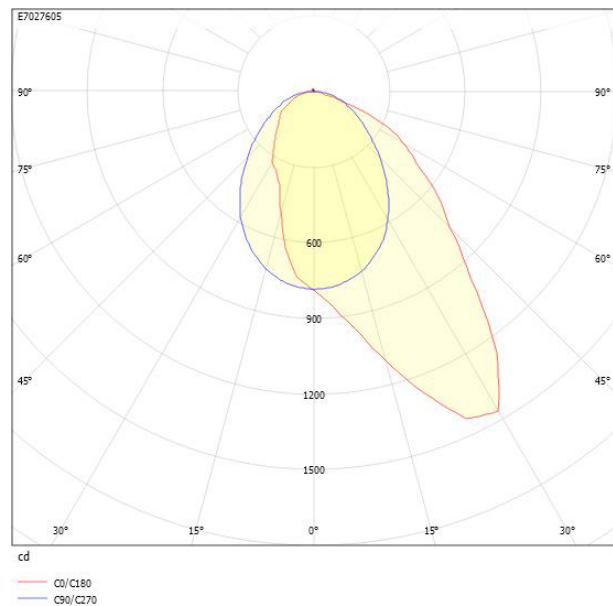

Ljusfördelningskurva