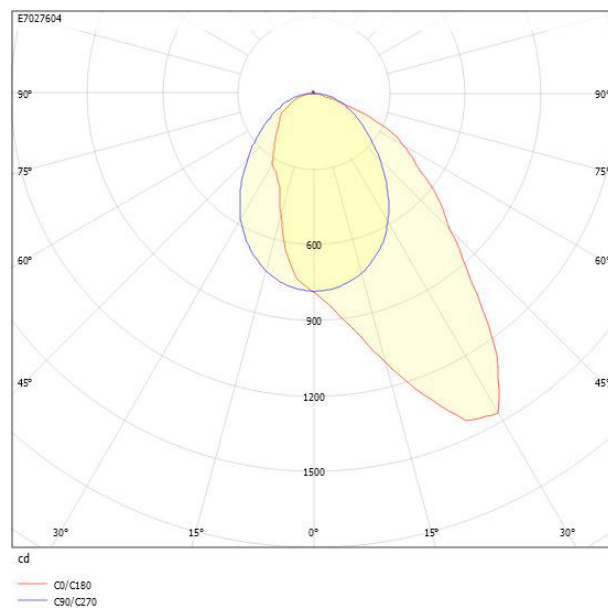

Ljusfördelningskurva