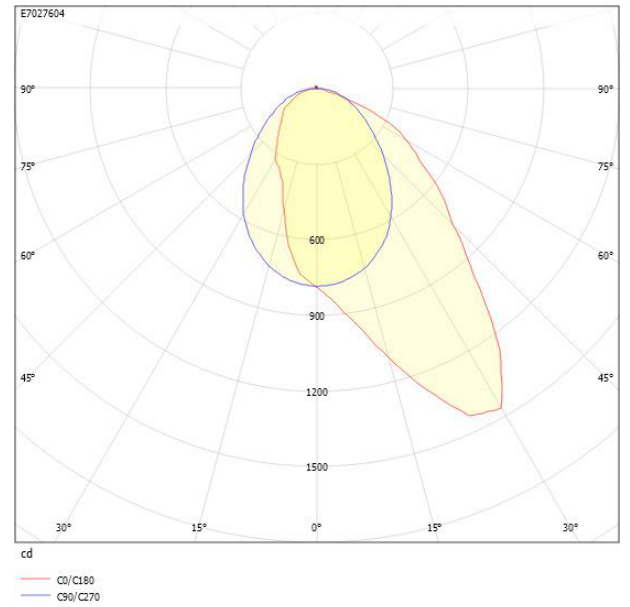

Ljusfördelningskurva