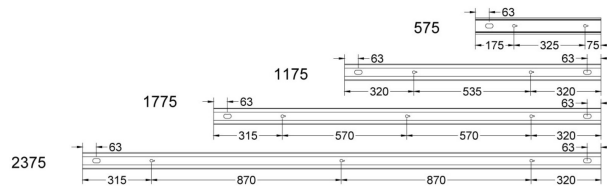

Dimensioner

Bredd	74 mm
Höjd/djup	82 mm
Längd	575 mm

Tekniska data

Bakkantsdimring	Nej
-----------------	-----

Tekniska data (forts)

Bluetoothstyrd	Nej
Brandskydd "D"	Nej
Dimmer med tryckknapp	Ja
Dimmerfunktion saknas	Nej
Dimning DALI-2	Ja
Framkantsdimring	Nej
Integrerad dimning	Nej
Kapslingsklass (IP)	IP20
Skyddsklass	I
Slagtålighet (IK)	IK08
Anslutningstyp	Stickklämma
Antal poler	5
Kapslingsfärg	Svart
Ledararea.	1.5 mm ²
Lämplig för pendelupphängning	Ja
Lämplig för rampmontage	Ja
Lämplig för takmontering	Ja
Lämplig för väggmontering	Ja
Lämplig för ytmontage	Ja
Material kapsling	Aluminium
Material kupa	Plast, prismatisk
Med ljuskälla	Ja
Med rörelsesensor	Nej
RAL-nummer	9017
Typ av kabeldragning	Genomgående ledning inkluderad
Ytskydd hus/kapsling/stomme	Med pulverlack

Måttritning

Ljusfördelningskurva

Tillbehör/reservdelar

Artnr	Benämning	Typ av tillbehör	Tillbehör	Färg	Längd	Bredd
E7021273	FLOW S SPÄRRKOMBINYCKEL 8MM					
E7027402	FLOW S GAVEL SVART U KABELINF	Ändstycke	Ja	Svart	2 mm	74 mm
E7027403	FLOW S GAVEL SV MED KABELINF	Ändstycke	Ja	Svart	2 mm	74 mm
E7027404	FLOW S VÄGGFÄSTE SVART					
E7027405	FLOW S PENDELKIT SVART					
E7050050	FLOW VÄGGARM SVART					