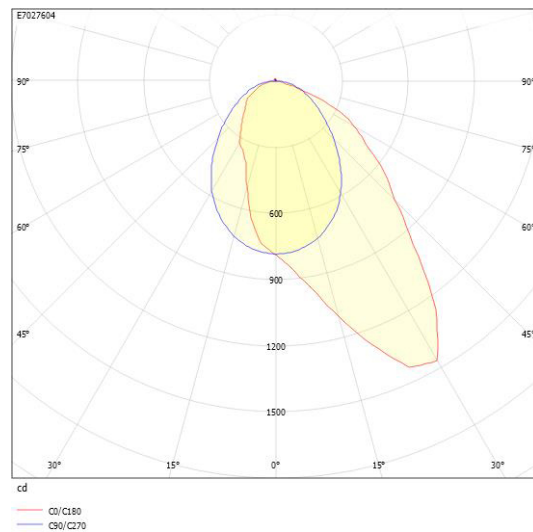

**Dimensioner**

Bredd	74 mm
Höjd/djup	82 mm
Längd	575 mm

**Tekniska data**

Bakkantsdimring	Nej
-----------------	-----

**Tekniska data (forts)**

Bluetoothstyrd	Nej
Brandskydd "D"	Nej
Dimmer med tryckknapp	Ja
Dimmerfunktion saknas	Nej
Dimning DALI-2	Ja
Framkantsdimring	Nej
Integrerad dimning	Nej
Kapslingsklass (IP)	IP20
Skyddsklass	I
Slagtålighet (IK)	IK08

## Ljusfördelningskurva