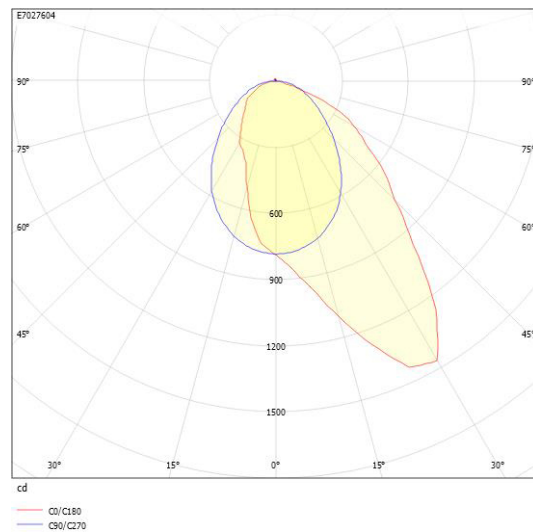

Ljusfördelningskurva