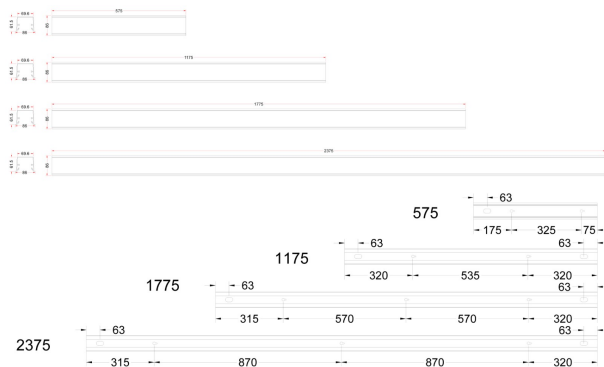

Måttritning

Ljusfördelningskurva

Tillbehör/reservdelar

Artnr	Benämning	Typ av tillbehör	Tillbehör	Färg	Längd	Bredd
E7021273	FLOW S SPÄRRKOMBINYCKEL 8MM					
E7027402	FLOW S GAVEL SVART U KABELINF	Ändstycke	Ja	Svart	2 mm	74 mm
E7027403	FLOW S GAVEL SV MED KABELINF	Ändstycke	Ja	Svart	2 mm	74 mm
E7027404	FLOW S VÄGGFÄSTE SVART					
E7027405	FLOW S PENDELKIT SVART					
E7050050	FLOW VÄGGARM SVART					