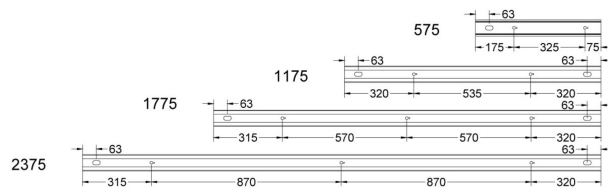

**Dimensioner**

Bredd	74 mm
Höjd/djup	82 mm
Längd	575 mm

**Tekniska data**

Bakkantsdimring	Nej
-----------------	-----

**Tekniska data (forts)**

Bluetoothstyrd	Nej
Brandskydd "D"	Nej
Dimmer med tryckknapp	Ja
Dimmerfunktion saknas	Nej
Dimning DALI-2	Ja
Framkantsdimring	Nej
Integrerad dimning	Nej
Kapslingsklass (IP)	IP20
Skyddsklass	I
Slagtålighet (IK)	IK08
Anslutningstyp	Stickklämma
Antal poler	5
Kapslingsfärg	Svart
Ledararea.	1.5 mm <sup>2</sup>
Lämplig för pendelupphängning	Ja
Lämplig för rampmontage	Ja
Lämplig för takmontering	Ja
Lämplig för väggmontering	Ja
Lämplig för ytmontage	Ja
Material kapsling	Aluminium
Material kupa	Plast, prismatisk
Med ljuskälla	Ja
Med rörelsesensor	Nej
RAL-nummer	9017
Typ av kabeldragning	Genomgående ledning inkluderad
Ytskydd hus/kapsling/stomme	Med pulverlack

## Måttritning