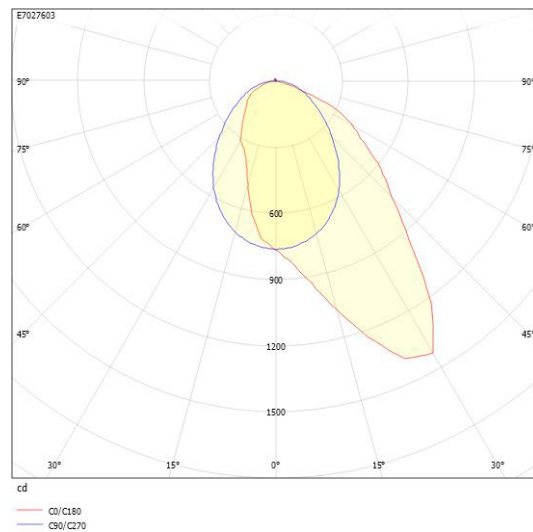

**Dimensioner**

Bredd	74 mm
Höjd/djup	82 mm
Längd	575 mm

**Tekniska data**

Bakkantsdimring	Nej
-----------------	-----

**Tekniska data (forts)**

Bluetoothstyrd	Nej
Brandskydd "D"	Nej
Dimmer med tryckknapp	Ja
Dimmerfunktion saknas	Nej
Dimning DALI-2	Ja
Framkantsdimring	Nej
Integrerad dimning	Nej
Kapslingsklass (IP)	IP20
Skyddsklass	I
Slagtålighet (IK)	IK08

## Måttritning

## Ljusfördelningskurva