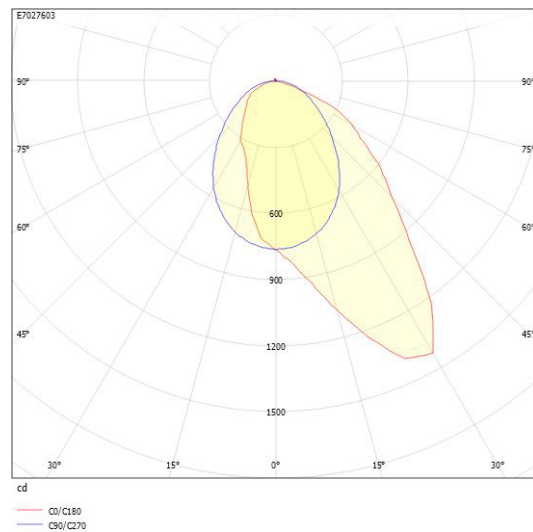

Ljusfördelningskurva