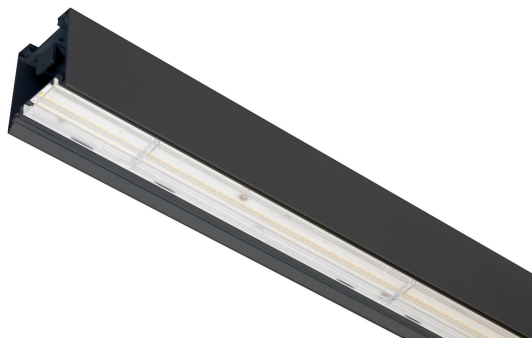

# FLOW S D ASYM HO SV 3K 575 D

E7027603

Flow system direkt (D) asym är en stilren och kompakt armatur. Armaturen har en direkt ljusfördelning (D) och en asymmetrisk ljusbild med linsteknik anpassad för att ge en jämn ljusfördelning på en större yta som t.ex. skriv- eller informationstavla. Stomme av aluminium och asymmetriskt "snap-in" bländskydd. Utbytbar LED-insats som fästs med magneter. Enkel att montera. Monteras dikt tak, på vägg eller pendlas. Wireupphäng, väggarm, gavlar och anslutningsledning beställs separat. Flow system kan monteras i många olika kombinationer eller användas som singelarmatur. Insticksplint 5x2x1,5 mm<sup>2</sup> i vardera gavel, överkopplad. Armaturen är försedd med drivdon typ DALI/Switch&Dim för extern styrning. Flow system går att kundanpassa i andra längder, ljusflöden, färgtemperaturer styrningar och färger. Kontakta oss <https://www.cardi.se/kontaktpersoner> för mer information. Vi hjälper er att ta fram ett förslag utifrån era önskemål och behov.