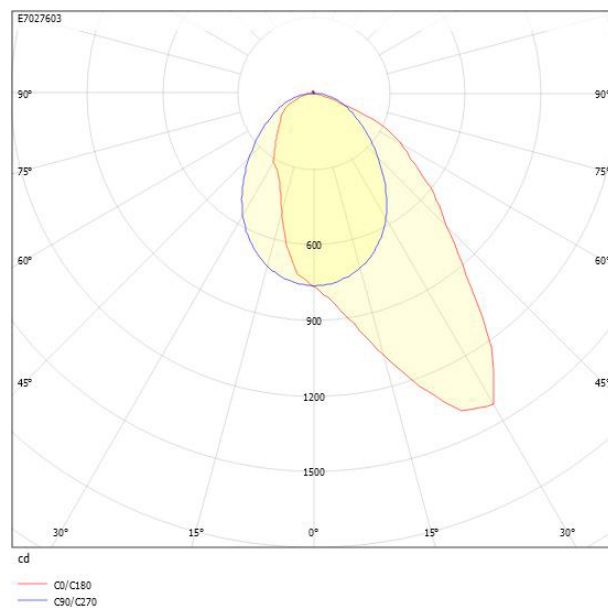

Ljusfördelningskurva