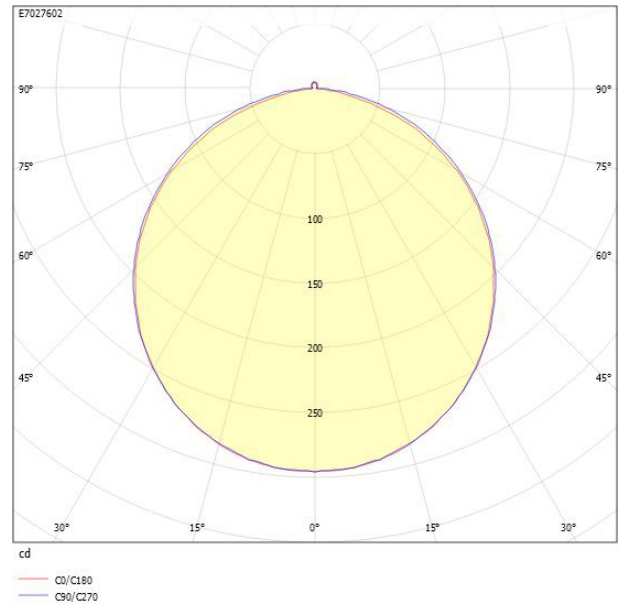

Måttritning

Ljusfördelningskurva

UGR-tabell

Beräkning av bländning enligt UGR											
p Tak	80	70	70	50	50	80	70	70	50	50	
p Vägg	60	50	30	50	30	60	50	30	50	30	
p Golv	30	20	20	20	20	30	20	20	20	20	
Rumsstorlek X	Y	Blickriktning tvärs till tvärsaxel					Blickriktning längs till tvärsaxel				
2H	2H	17.4	19.1	20.4	19.4	20.6	17.5	19.2	20.5	19.5	20.8
2H	3H	18.8	20.5	21.7	20.8	22.0	19.1	20.8	22.0	21.2	22.3
2H	4H	19.2	20.9	22.0	21.3	22.4	19.7	21.4	22.5	21.8	22.6
2H	6H	19.4	21.1	22.2	21.5	22.5	20.1	21.9	22.9	22.2	23.2
2H	8H	19.4	21.2	22.1	21.6	22.5	20.2	22.0	23.0	22.4	23.3
2H	12H	19.4	21.1	22.1	21.6	22.4	20.3	22.1	23.0	22.5	23.3
4H	2H	18.0	19.8	20.9	20.1	21.2	18.2	19.9	21.0	20.3	21.3
4H	3H	19.6	21.4	22.3	21.8	22.7	19.9	21.7	22.6	22.1	22.9
4H	4H	20.1	21.9	22.7	22.3	23.1	20.6	22.4	23.2	22.8	23.6
4H	6H	20.4	22.2	22.9	22.7	23.3	21.1	23.0	23.7	23.4	24.1
4H	8H	20.4	22.2	22.9	22.7	23.3	21.3	23.1	23.8	23.6	24.2
4H	12H	20.4	22.2	22.8	22.7	23.3	21.4	23.2	23.8	23.7	24.3
8H	4H	20.4	22.2	22.9	22.7	23.3	20.8	22.6	23.3	23.1	23.7
8H	6H	20.7	22.6	23.1	23.1	23.6	21.4	23.3	23.8	23.8	24.3
8H	8H	20.8	22.6	23.1	23.2	23.6	21.7	23.6	24.0	24.1	24.5
8H	12H	20.8	22.7	23.1	23.2	23.6	21.8	23.7	24.1	24.2	24.6
12H	4H	20.4	22.2	22.8	22.7	23.3	20.8	22.6	23.2	23.1	23.7
12H	6H	20.7	22.6	23.1	23.1	23.6	21.4	23.3	23.8	23.8	24.3
12H	8H	20.8	22.7	23.1	23.2	23.6	21.7	23.6	24.0	24.1	24.5
Variation av blickriktning för tvärsaxel S											
S = 1.0H		+0.1 / -0.2					+0.1 / -0.1				
S = 1.5H		+0.3 / -0.4					+0.2 / -0.4				
S = 2.0H		+0.5 / -0.8					+0.4 / -0.7				
Standardtabell		BK04					BK06				
Korrektionsfaktor		4.3					6.5				
Korrigerade bländindikatorer relaterade till total ljusflöde											