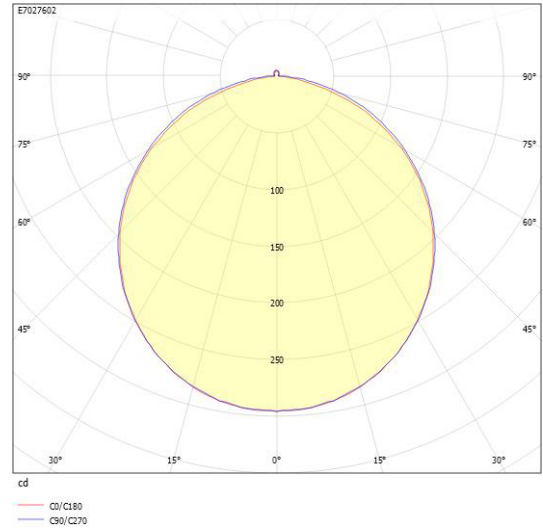

Ljusfördelningskurva

UGR-tabell

Beräkning av bländning enligt UGR												
		60	70	70	50	50	80	70	70	50	50	
ρ Tak												
ρ Vägg		60	50	30	50	30	60	50	30	50	30	
ρ Golv		30	20	20	20	20	30	20	20	20	20	
Rumsstorlek		Blickriktning tvärs till tvärsavel					Blickriktning längs till tvärsavel					
X	Y											
2H	2H	17,4	19,1	20,4	19,4	20,6	17,5	19,2	20,5	19,5	20,8	
2H	3H	18,8	20,5	21,7	20,8	22,0	19,1	20,8	22,0	21,2	22,3	
2H	4H	19,2	20,9	22,0	21,3	22,4	19,7	21,4	22,5	21,6	22,8	
2H	6H	19,4	21,1	22,1	21,5	22,5	20,1	21,9	22,9	22,1	23,2	
2H	8H	19,4	21,2	22,1	21,6	22,5	20,2	22,0	23,0	22,4	23,3	
2H	12H	19,4	21,1	22,1	21,6	22,4	20,3	22,1	23,0	22,5	23,3	
4H	2H	18,0	19,8	20,9	20,1	21,2	18,2	19,9	21,0	20,3	21,3	
4H	3H	19,6	21,4	22,3	21,8	22,7	19,9	21,7	22,6	22,1	22,9	
4H	4H	20,1	21,9	22,7	22,3	23,1	20,6	22,4	23,2	22,8	23,6	
4H	6H	20,4	22,2	22,9	22,7	23,3	21,1	23,0	23,7	23,4	24,1	
4H	8H	20,4	22,2	22,9	22,7	23,3	21,3	23,1	23,8	23,6	24,2	
4H	12H	20,4	22,2	22,9	22,7	23,3	21,4	23,2	23,8	23,7	24,3	
8H	4H	20,4	22,2	22,9	22,7	23,3	20,8	22,6	23,3	23,1	23,7	
8H	6H	20,7	22,6	23,1	23,1	23,6	21,4	23,3	23,8	23,8	24,3	
8H	8H	20,8	22,6	23,1	23,2	23,6	21,7	23,6	24,0	24,1	24,5	
8H	12H	20,8	22,7	23,1	23,2	23,6	21,8	23,7	24,1	24,2	24,6	
12H	4H	20,4	22,2	22,8	22,7	23,3	20,8	22,6	23,2	23,1	23,7	
12H	6H	20,7	22,6	23,1	23,1	23,6	21,4	23,3	23,8	23,8	24,3	
12H	8H	20,8	22,7	23,1	23,2	23,6	21,7	23,6	24,0	24,1	24,5	
Variation av blickränsan för tvärsavel S												
S = 1.0H		+0.1 / -0.2					+0.1 / -0.1					
S = 1.5H		+0.3 / -0.4					+0.2 / -0.4					
S = 2.0H		+0.5 / -0.6					+0.4 / -0.7					
Standardtabell		BK04					BK06					
Korrigeringsfaktor		4.9					6.5					
Korrigerade blickränsningar relaterade till ett litet ljuslida