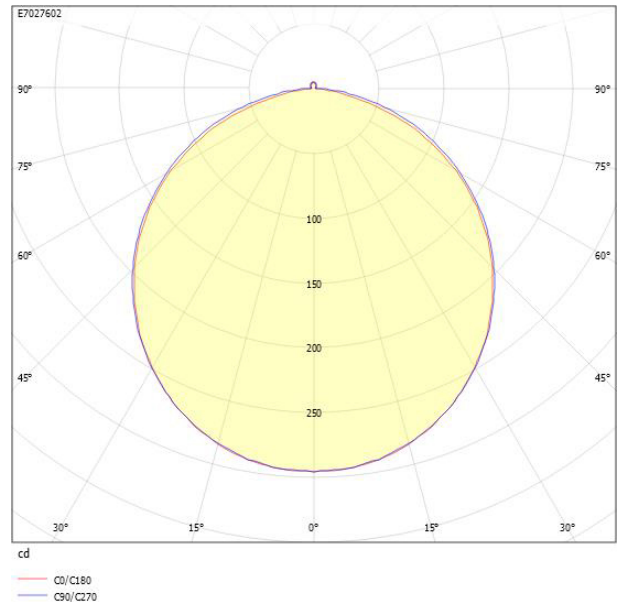

www.cardi.se

CARDI
Belysning från Elektroskandia

Måttritning

Ljusfördelningskurva

UGR-tabell

Beräkning av bländning enligt UGR													
ρ Tak	80	70	70	50	50	80	70	70	50	50			
ρ Vägg	60	50	30	50	30	60	50	30	50	30			
ρ Golv	30	20	20	20	20	30	20	20	20	20			
Rumsstorlek	X	Y	Blickriktning tvärs till tvärsaxel				Blickriktning längs till tvärsaxel						
2H	2H	17.4	19.1	20.4	19.4	20.6	17.5	19.2	20.5	19.5	20.8		
2H	3H	18.8	20.5	21.7	20.8	22.0	19.1	20.8	22.0	21.2	22.3		
2H	4H	19.2	20.9	22.0	21.3	22.4	19.7	21.4	22.5	21.8	22.8		
2H	6H	19.4	21.1	22.2	21.5	22.5	20.1	21.9	22.9	22.2	23.2		
2H	8H	19.4	21.2	22.1	21.6	22.5	20.2	22.0	23.0	22.4	23.3		
2H	12H	19.4	21.1	22.1	21.6	22.4	20.3	22.1	23.0	22.5	23.3		
4H	2H	18.0	19.8	20.9	20.1	21.2	18.2	19.9	21.0	20.3	21.3		
4H	3H	19.6	21.4	22.3	21.8	22.7	19.9	21.7	22.6	22.1	22.9		
4H	4H	20.1	21.9	22.7	22.3	23.1	20.6	22.4	23.2	22.8	23.6		
4H	6H	20.4	22.2	22.9	22.7	23.3	21.1	23.0	23.7	23.4	24.1		
4H	8H	20.4	22.2	22.9	22.7	23.3	21.3	23.1	23.8	23.6	24.2		
4H	12H	20.4	22.2	22.8	22.7	23.3	21.4	23.2	23.8	23.7	24.3		
8H	4H	20.4	22.2	22.9	22.7	23.3	20.8	22.6	23.3	23.1	23.7		
8H	6H	20.7	22.6	23.1	23.1	23.6	21.4	23.3	23.8	23.8	24.3		
8H	8H	20.8	22.6	23.1	23.2	23.6	21.7	23.6	24.0	24.1	24.5		
8H	12H	20.8	22.7	23.1	23.2	23.6	21.8	23.7	24.1	24.2	24.6		
12H	4H	20.4	22.2	22.8	22.7	23.3	20.8	22.6	23.2	23.1	23.7		
12H	6H	20.7	22.6	23.1	23.1	23.6	21.4	23.3	23.8	23.8	24.3		
12H	8H	20.8	22.7	23.1	23.2	23.6	21.7	23.6	24.0	24.1	24.5		
Variation av fäskäddarposition för tvärsaxel S													
S = 1,0H			+0.1 / -0.2						+0.1 / -0.1				
S = 1,5H			+0.3 / -0.4						+0.2 / -0.4				
S = 2,0H			+0.5 / -0.8						+0.4 / -0.7				
Standardtabell			BK04						BK06				
Korrektionsfaktor			4.9						6.5				
Korrigerade bländningskurvor relaterade till totalt ljusflöde													