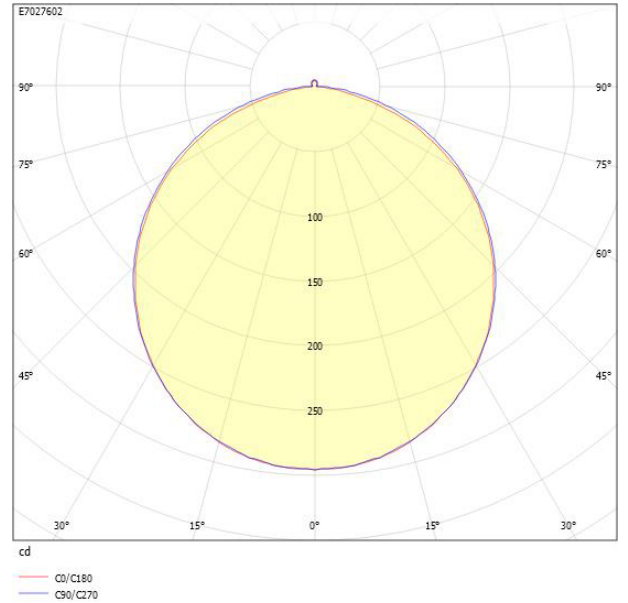

Måttritning

Ljusfördelningskurva

UGR-tabell

Beräkning av bländning enligt UGR											
p Tak	80	70	70	50	50	80	70	70	50	50	
p Vågg	60	50	30	50	30	60	50	30	50	30	
p Golv	30	20	20	20	20	30	20	20	20	20	
Rumsstorlek X	Y	Blickriktning tvärs till tvärsaxel					Blickriktning längs till tvärsaxel				
2H	2H	17.4	19.1	20.4	19.4	20.6	17.5	19.2	20.5	19.5	20.8
2H	3H	18.8	20.5	21.7	20.8	22.0	19.1	20.8	22.0	21.2	22.3
2H	4H	19.2	20.9	22.0	21.3	22.4	19.7	21.4	22.5	21.8	22.6
2H	6H	19.4	21.1	22.2	21.5	22.5	20.1	21.9	22.9	22.2	23.2
2H	8H	19.4	21.2	22.1	21.6	22.5	20.2	22.0	23.0	22.4	23.3
2H	12H	19.4	21.1	22.1	21.6	22.4	20.3	22.1	23.0	22.5	23.3
4H	2H	18.0	19.8	20.9	20.1	21.2	18.2	19.9	21.0	20.3	21.3
4H	3H	19.6	21.4	22.3	21.8	22.7	19.9	21.7	22.6	22.1	22.9
4H	4H	20.1	21.9	22.7	22.3	23.1	20.6	22.4	23.2	22.8	23.6
4H	6H	20.4	22.2	22.9	22.7	23.3	21.1	23.0	23.7	23.4	24.1
4H	8H	20.4	22.2	22.9	22.7	23.3	21.3	23.1	23.8	23.6	24.2
4H	12H	20.4	22.2	22.8	22.7	23.3	21.4	23.2	23.8	23.7	24.3
8H	4H	20.4	22.2	22.9	22.7	23.3	20.8	22.6	23.3	23.1	23.7
8H	6H	20.7	22.6	23.1	23.1	23.6	21.4	23.3	23.8	23.8	24.3
8H	8H	20.8	22.6	23.1	23.2	23.6	21.7	23.6	24.0	24.1	24.5
8H	12H	20.8	22.7	23.1	23.2	23.6	21.8	23.7	24.1	24.2	24.6
12H	4H	20.4	22.2	22.8	22.7	23.3	20.8	22.6	23.2	23.1	23.7
12H	6H	20.7	22.6	23.1	23.1	23.6	21.4	23.3	23.8	23.8	24.3
12H	8H	20.8	22.7	23.1	23.2	23.6	21.7	23.6	24.0	24.1	24.5
Variation av blickriktning för tvärsaxel S											
S = 1.0H		+0.1 / -0.2					+0.1 / -0.1				
S = 1.5H		+0.3 / -0.4					+0.2 / -0.4				
S = 2.0H		+0.5 / -0.8					+0.4 / -0.7				
Standardtabell		BK04					BK06				
Korrektionsfaktor		4.3					6.5				
Korrigerade bländindikatorer relaterade till total ljusflöde											