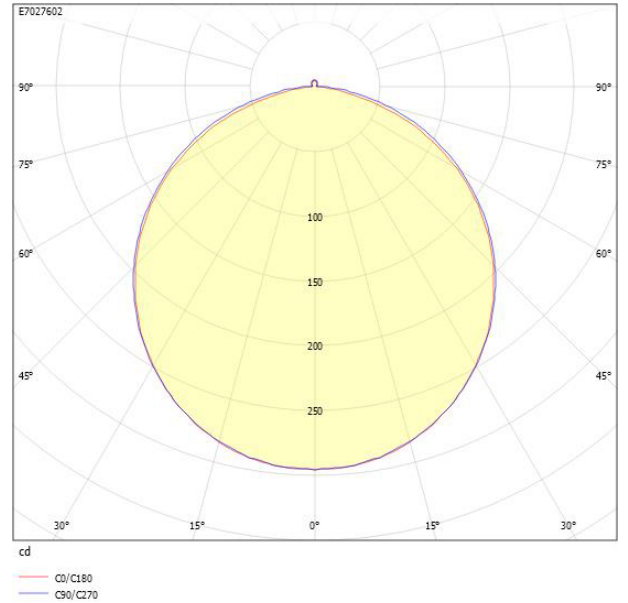

Måttritning

Ljusfördelningskurva

UGR-tabell

Beräkning av bländning enligt UGR											
p Tak	80	70	70	50	50	80	70	70	50	50	
p Vägg	60	50	30	50	30	60	50	30	50	30	
p Golv	30	20	20	20	20	30	20	20	20	20	
Rumsstorlek X	Y	Blickriktning tvärs till tvärsaxel					Blickriktning längs till tvärsaxel				
2H	2H	17.4	19.1	20.4	19.4	20.6	17.5	19.2	20.5	19.5	20.8
2H	3H	18.8	20.5	21.7	20.8	22.0	19.1	20.8	22.0	21.2	22.3
2H	4H	19.2	20.9	22.0	21.3	22.4	19.7	21.4	22.5	21.8	22.6
2H	6H	19.4	21.1	22.2	21.5	22.5	20.1	21.9	22.9	22.2	23.2
2H	8H	19.4	21.2	22.1	21.6	22.5	20.2	22.0	23.0	22.4	23.3
2H	12H	19.4	21.1	22.1	21.6	22.4	20.3	22.1	23.0	22.5	23.3
4H	2H	18.0	19.8	20.9	20.1	21.2	18.2	19.9	21.0	20.3	21.3
4H	3H	19.6	21.4	22.3	21.8	22.7	19.9	21.7	22.6	22.1	22.9
4H	4H	20.1	21.9	22.7	22.3	23.1	20.6	22.4	23.2	22.8	23.6
4H	6H	20.4	22.2	22.9	22.7	23.3	21.1	23.0	23.7	23.4	24.1
4H	8H	20.4	22.2	22.9	22.7	23.3	21.3	23.1	23.8	23.6	24.2
4H	12H	20.4	22.2	22.8	22.7	23.3	21.4	23.2	23.8	23.7	24.3
8H	4H	20.4	22.2	22.9	22.7	23.3	20.6	22.6	23.3	23.1	23.7
8H	6H	20.7	22.6	23.1	23.1	23.6	21.4	23.3	23.8	23.8	24.3
8H	8H	20.8	22.6	23.1	23.2	23.6	21.7	23.6	24.0	24.1	24.5
8H	12H	20.8	22.7	23.1	23.2	23.6	21.8	23.7	24.1	24.2	24.6
12H	4H	20.4	22.2	22.8	22.7	23.3	20.8	22.6	23.2	23.1	23.7
12H	6H	20.7	22.6	23.1	23.1	23.6	21.4	23.3	23.8	23.8	24.3
12H	8H	20.8	22.7	23.1	23.2	23.6	21.7	23.6	24.0	24.1	24.5
Variation av blickriktning för tvärsaxel S											
S = 1.0H		+0.1 / -0.2					+0.1 / -0.1				
S = 1.5H		+0.3 / -0.4					+0.2 / -0.4				
S = 2.0H		+0.5 / -0.8					+0.4 / -0.7				
Standardtabell		BK04					BK06				
Korrektionsfaktor		4.3					6.5				
Korrigerade bländindikatorer rätade till total ljusflöde											