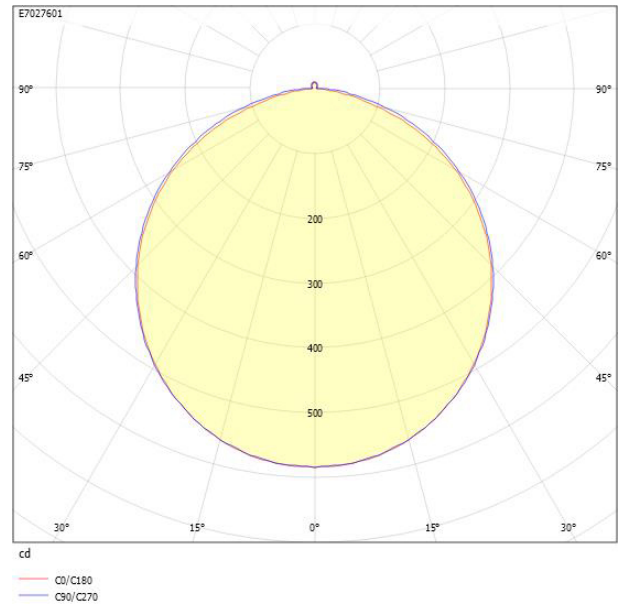

Måttritning

Ljusfördelningskurva

UGR-tabell

Beräkning av bländning enligt UGR											
p Tak	80	70	70	50	50	80	70	70	50	50	
p Vägg	60	50	30	50	30	60	50	30	50	30	
p Golv	30	20	20	20	20	30	20	20	20	20	
Rumsstorlek X	Y	Blickriktning tvärs till tvärsaxel				Blickriktning längs till tvärsaxel					
2H	2H	19.8	21.4	22.7	21.8	23.0	19.9	21.6	22.9	21.9	23.1
2H	3H	21.1	22.9	24.0	23.2	24.3	21.5	23.2	24.3	23.5	24.6
2H	4H	21.6	23.3	24.4	23.7	24.7	22.1	23.8	24.9	24.2	25.2
2H	6H	21.8	23.5	24.5	23.9	24.9	22.5	24.2	25.2	24.6	25.6
2H	8H	21.8	23.5	24.5	23.9	24.9	22.6	24.4	25.3	24.7	25.7
2H	12H	21.7	23.5	24.4	23.9	24.8	22.7	24.4	25.4	24.8	25.7
4H	2H	20.4	22.1	23.2	22.5	23.6	20.5	22.3	23.4	22.6	23.7
4H	3H	22.0	23.7	24.7	24.1	25.0	22.3	24.0	25.0	24.4	25.3
4H	4H	22.5	24.3	25.1	24.7	25.5	23.0	24.8	25.6	25.2	26.0
4H	6H	22.8	24.6	25.3	25.0	25.7	23.5	25.3	26.0	25.8	26.5
4H	8H	22.8	24.6	25.3	25.1	25.7	23.7	25.5	26.2	26.0	26.6
4H	12H	22.8	24.6	25.2	25.1	25.7	23.8	25.6	26.2	26.1	26.6
8H	4H	22.7	24.6	25.2	25.0	25.7	23.2	25.0	25.7	25.5	26.1
8H	6H	23.1	24.9	25.5	25.4	25.9	23.8	25.7	26.2	26.2	26.7
8H	8H	23.1	25.0	25.5	25.5	26.0	24.0	25.9	26.4	26.4	26.9
8H	12H	23.1	25.0	25.4	25.5	25.9	24.2	26.1	26.5	26.6	27.0
12H	4H	22.7	24.6	25.2	25.1	25.6	23.2	25.0	25.6	25.5	26.0
12H	6H	23.1	25.0	25.5	25.5	25.9	23.8	25.7	26.2	26.2	26.6
12H	8H	23.2	25.1	25.5	25.6	26.0	24.1	26.0	26.4	26.5	26.9
Variation av blickriktning för tvärsaxel S											
S = 1.0H		+0.1 / -0.2				+0.1 / -0.1					
S = 1.5H		+0.3 / -0.4				+0.2 / -0.4					
S = 2.0H		+0.5 / -0.8				+0.4 / -0.7					
Standardtabell		BK04				BK06					
Korrektionsfaktor		7.2				8.8					
Korrigerade bländningsvärden relaterade till total ljusflöde											