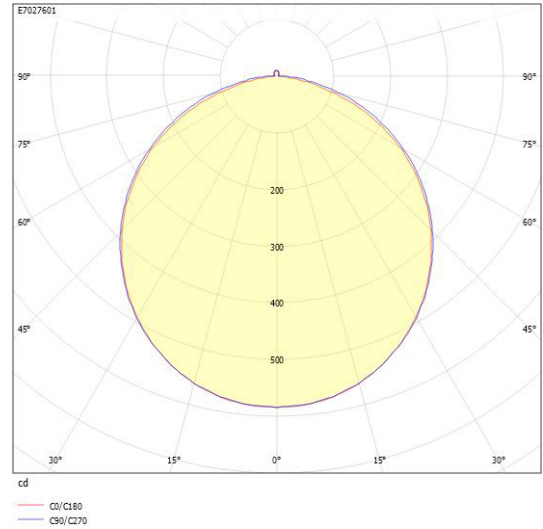

Ljusfördelningskurva

UGR-tabell

Beräkning av bländning enligt UGR												
		60	70	70	50	50	80	70	70	50	50	
ρ Tak												
ρ Vägg		60	50	30	50	30	60	50	30	50	30	
ρ Golv		30	20	20	20	20	30	20	20	20	20	
Rumsstorlek		Blickriktning tvärs till tvärsavel						Blickriktning längs till tvärsavel				
X	Y											
2H	2H	19.8	21.4	22.7	21.8	23.0	19.9	21.6	22.9	21.9	23.1	
2H	3H	21.1	22.9	24.0	23.2	24.3	21.5	23.2	24.3	23.5	24.6	
2H	4H	21.6	23.3	24.4	23.7	24.7	22.1	23.8	24.9	24.2	25.2	
2H	6H	21.8	23.5	24.5	23.9	24.9	22.5	24.2	25.2	24.6	25.6	
2H	8H	21.8	23.5	24.5	23.9	24.9	22.6	24.4	25.3	24.7	25.7	
2H	12H	21.7	23.5	24.4	23.9	24.8	22.7	24.4	25.4	24.8	25.7	
4H	2H	20.4	22.1	23.2	22.5	23.6	20.5	22.3	23.4	22.6	23.7	
4H	3H	22.0	23.7	24.7	24.1	25.0	22.3	24.0	25.0	24.4	25.3	
4H	4H	22.5	24.3	25.1	24.7	25.5	23.0	24.8	25.6	25.2	26.0	
4H	6H	22.8	24.6	25.3	25.0	25.7	23.5	25.3	26.0	25.8	26.5	
4H	8H	22.8	24.6	25.3	25.1	25.7	23.7	25.5	26.2	26.0	26.6	
4H	12H	22.9	24.6	25.2	25.1	25.7	23.8	25.6	26.2	26.1	26.6	
8H	4H	22.7	24.6	25.2	25.0	25.7	23.2	25.0	25.7	25.5	26.1	
8H	6H	23.1	24.9	25.5	25.4	25.9	23.8	25.7	26.2	26.2	26.7	
8H	8H	23.1	25.0	25.5	25.5	26.0	24.0	25.9	26.4	26.4	26.9	
8H	12H	23.1	25.0	25.4	25.5	25.9	24.2	26.1	26.5	26.6	27.0	
12H	4H	22.7	24.6	25.2	25.1	25.6	23.2	25.0	25.6	25.5	26.0	
12H	6H	23.1	25.0	25.5	25.5	25.9	23.8	25.7	26.2	26.2	26.6	
12H	8H	23.2	25.1	25.5	25.6	26.0	24.1	26.0	26.4	26.5	26.9	
Variation av blickränsningen för tvärsavel S												
S = 1.0H		+0.1 / -0.2					+0.1 / -0.1					
S = 1.5H		+0.3 / -0.4					+0.2 / -0.4					
S = 2.0H		+0.5 / -0.6					+0.4 / -0.7					
Standarttabell		BK04					BK06					
Korrigeringsfaktor		7.2					8.8					
Korrigerade blickränsningar: redigerade till bästa möjliga