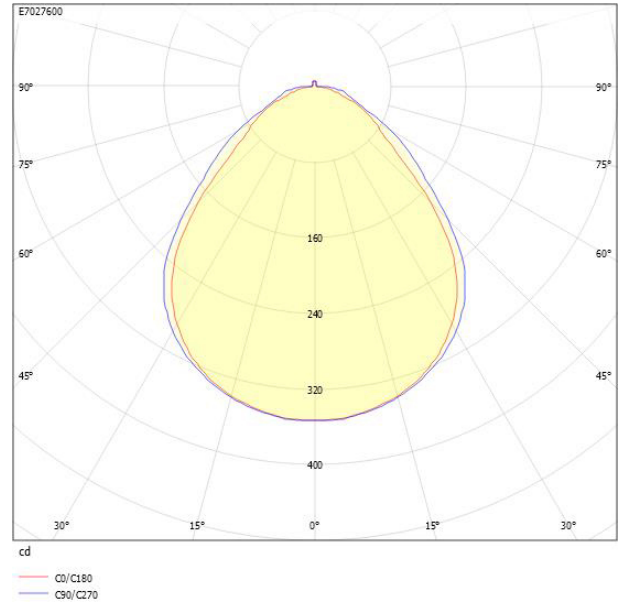

Måttritning

Ljusfördelningskurva

UGR-tabell

Beräkning av bländning enligt UGR											
p Tak	80	70	70	50	50	80	70	70	50	50	
p Vägg	60	50	30	50	30	60	50	30	50	30	
p Golv	30	20	20	20	20	30	20	20	20	20	
Rumsstorlek X	Y	Blickriktning tvärs till tvärsaxel				Blickriktning längs till tvärsaxel					
2H	2H	15.4	17.1	18.2	17.4	18.5	15.8	17.5	18.6	17.8	18.9
2H	3H	16.2	17.9	18.9	18.2	19.2	16.8	18.5	19.6	18.9	19.9
2H	4H	16.4	18.2	19.1	18.5	19.5	17.3	19.1	20.0	19.4	20.3
2H	6H	16.6	18.4	19.2	18.7	19.6	17.9	19.7	20.5	20.0	20.9
2H	8H	16.6	18.4	19.2	18.8	19.6	18.2	19.9	20.8	20.3	21.1
2H	12H	16.6	18.4	19.2	18.8	19.6	18.4	20.2	21.0	20.6	21.4
4H	2H	15.8	17.5	18.5	17.9	18.8	16.1	17.9	18.9	18.3	19.2
4H	3H	16.7	18.5	19.3	18.9	19.7	17.3	19.1	20.0	19.5	20.3
4H	4H	17.1	18.9	19.6	19.3	20.0	18.0	19.8	20.5	20.3	20.9
4H	6H	17.4	19.2	19.8	19.6	20.2	18.7	20.6	21.2	21.0	21.6
4H	8H	17.4	19.3	19.8	19.7	20.3	19.1	20.9	21.5	21.4	21.9
4H	12H	17.4	19.3	19.8	19.8	20.2	19.4	21.3	21.8	21.7	22.2
8H	4H	17.3	19.2	19.8	19.6	20.2	18.2	20.0	20.6	20.5	21.0
8H	6H	17.7	19.6	20.0	20.1	20.5	19.0	20.9	21.3	21.4	21.8
8H	8H	17.8	19.7	20.1	20.2	20.6	19.4	21.3	21.7	21.8	22.2
8H	12H	17.8	19.7	20.1	20.3	20.6	19.8	21.8	22.1	22.3	22.6
12H	4H	17.4	19.2	19.7	19.7	20.2	18.1	20.0	20.5	20.5	21.0
12H	6H	17.8	19.7	20.1	20.2	20.5	19.0	20.9	21.3	21.4	21.8
12H	8H	17.9	19.8	20.1	20.3	20.6	19.5	21.4	21.7	21.9	22.2
Variation av blickriktning för tvärsaxel S											
S = 1.0H		+0.3 / -0.5				+0.2 / -0.2					
S = 1.5H		+0.6 / -1.0				+0.4 / -0.6					
S = 2.0H		+1.1 / -1.5				+0.8 / -1.0					
Standardtabell		BK04				BK06					
Korrektionsfaktor		2.3				4.3					
Korrigerade bländindikatorer rätade till total ljusflöde											