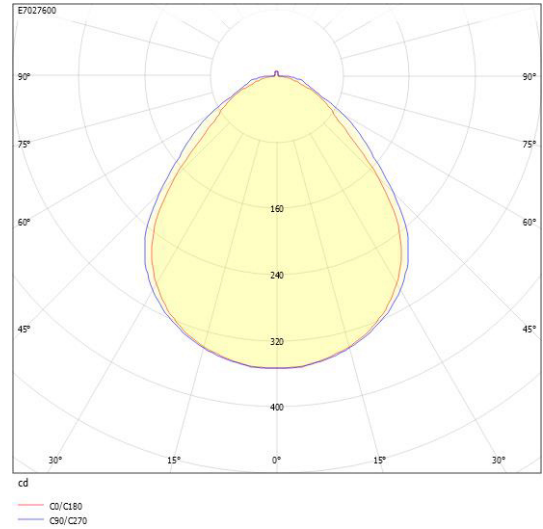

Dimensioner

Bredd	74 mm
Höjd/djup	82 mm
Längd	575 mm

Tekniska data

Bakkantsdimring	Nej
-----------------	-----

Tekniska data (forts)

Bluetoothstyrd	Nej
Brandskydd "D"	Nej
Dimmer med tryckknapp	Ja
Dimmerfunktion saknas	Nej
Dimning DALI-2	Ja
Framkantsdimring	Nej
Integrerad dimning	Nej
Kapslingsklass (IP)	IP20
Skyddsklass	I
Slagtålighet (IK)	IK08

Måttritning

Ljusfördelningskurva

UGR-tabell

Beräkning av bländning enligt UGR

	60	70	70	50	50	80	70	70	50	50
ρ Tak										
ρ Vägg	60	50	30	50	30	60	50	30	50	30
ρ Golv	30	20	20	20	20	30	20	20	20	20
Rumsstorlek X	2H	2H	4H	6H	8H	12H	2H	2H	4H	6H
Y	2H	3H	4H	6H	8H	12H	2H	3H	4H	6H
	15.4	17.1	16.2	17.4	18.5	15.8	17.5	18.6	17.8	18.9
	16.2	17.9	18.9	18.2	19.2	16.8	18.5	19.6	18.9	19.9
	16.4	18.2	19.1	18.5	19.5	17.3	19.1	20.0	19.4	20.3
	16.6	18.4	19.2	18.7	19.6	17.9	19.7	20.5	20.0	20.9
	16.6	18.4	19.2	18.8	19.6	18.2	19.9	20.8	20.3	21.1
	16.6	18.4	19.2	18.8	19.6	18.4	20.2	21.0	20.6	21.4
	15.8	17.5	18.5	17.9	18.8	16.1	17.9	18.9	18.3	19.2
	16.7	18.5	19.3	18.9	19.7	17.3	19.1	20.0	19.5	20.3
	17.1	18.8	19.6	19.2	20.0	16.0	19.8	20.5	20.3	20.9
	17.4	19.2	19.8	19.6	20.2	18.7	20.6	21.2	21.0	21.6
	17.4	19.3	19.8	19.7	20.3	19.1	20.9	21.5	21.4	21.9
	17.4	19.3	19.8	19.8	20.2	19.4	21.3	21.8	21.7	22.2
	17.3	19.2	19.8	19.6	20.2	18.2	20.0	20.6	20.5	21.0
	17.7	19.6	20.0	20.1	20.5	19.0	20.9	21.3	21.4	21.8
	17.8	19.7	20.1	20.2	20.6	19.4	21.3	21.7	21.8	22.2
	17.8	19.7	20.1	20.3	20.6	19.8	21.8	22.1	22.3	22.6
	17.4	19.2	19.7	19.7	20.2	18.1	20.0	20.5	20.5	21.0
	17.8	19.7	20.1	20.2	20.5	19.0	20.9	21.3	21.4	21.8
	17.9	19.8	20.1	20.3	20.6	19.5	21.4	21.7	21.9	22.2
Variation av bländningsnivå för tvärsnitt S										
S = 1.0H	+0.2 / -0.5					+0.2 / -0.2				
S = 1.5H	+0.6 / -1.0					+0.4 / -0.6				
S = 2.0H	+1.1 / -1.5					+0.8 / -1.0				
Standarttabell	BK04					BK06				
Korrektionsfaktor	2.3					4.3				
Korrigerade bländningsnivåer relaterade till ett litet ljuslida										