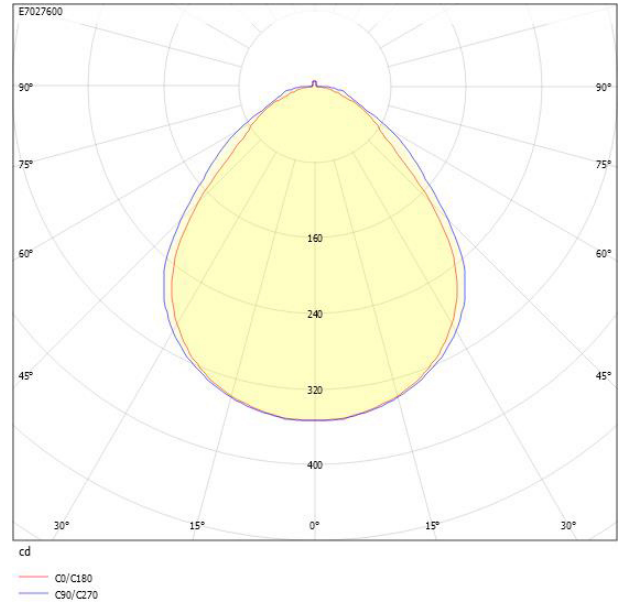

Måttritning

Ljusfördelningskurva

UGR-tabell

Beräkning av bländning enligt UGR											
p Tak	80	70	70	50	50	80	70	70	50	50	
p Vägg	60	50	30	50	30	60	50	30	50	30	
p Golv	30	20	20	20	20	30	20	20	20	20	
Rumsstorlek X	Y	Blickriktning tvärs till tvärsaxel					Blickriktning längs till tvärsaxel				
2H	2H	15.4	17.1	18.2	17.4	18.5	15.8	17.5	18.6	17.8	18.9
2H	3H	16.2	17.9	18.9	18.2	19.2	16.8	18.5	19.6	18.9	19.9
2H	4H	16.4	18.2	19.1	18.5	19.5	17.3	19.1	20.0	19.4	20.3
2H	6H	16.6	18.4	19.2	18.7	19.6	17.9	19.7	20.5	20.0	20.9
2H	8H	16.6	18.4	19.2	18.8	19.6	18.2	19.9	20.8	20.3	21.1
2H	12H	16.6	18.4	19.2	18.8	19.6	18.4	20.2	21.0	20.6	21.4
4H	2H	15.8	17.5	18.5	17.9	18.8	16.1	17.9	18.9	18.3	19.2
4H	3H	16.7	18.5	19.3	18.9	19.7	17.3	19.1	20.0	19.5	20.3
4H	4H	17.1	18.9	19.6	19.3	20.0	18.0	19.8	20.5	20.3	20.9
4H	6H	17.4	19.2	19.8	19.6	20.2	18.7	20.6	21.2	21.0	21.6
4H	8H	17.4	19.3	19.8	19.7	20.3	19.1	20.9	21.5	21.4	21.9
4H	12H	17.4	19.3	19.8	19.8	20.2	19.4	21.3	21.8	21.7	22.2
8H	4H	17.3	19.2	19.8	19.6	20.2	18.2	20.0	20.6	20.5	21.0
8H	6H	17.7	19.6	20.0	20.1	20.5	19.0	20.9	21.3	21.4	21.8
8H	8H	17.8	19.7	20.1	20.2	20.6	19.4	21.3	21.7	21.8	22.2
8H	12H	17.8	19.7	20.1	20.3	20.6	19.8	21.8	22.1	22.3	22.6
12H	4H	17.4	19.2	19.7	19.7	20.2	18.1	20.0	20.5	20.5	21.0
12H	6H	17.8	19.7	20.1	20.2	20.5	19.0	20.9	21.3	21.4	21.8
12H	8H	17.9	19.8	20.1	20.3	20.6	19.5	21.4	21.7	21.9	22.2
Variation av blickriktning för tvärsaxel S											
S = 1.0H		+0.2 / -0.5					+0.2 / -0.2				
S = 1.5H		+0.6 / -1.0					+0.4 / -0.6				
S = 2.0H		+1.1 / -1.5					+0.8 / -1.0				
Standardtabell		BK04					BK06				
Korrektionsfaktor		2.3					4.3				
Korrigerade bländindikatorer rätade till total ljusflöde											