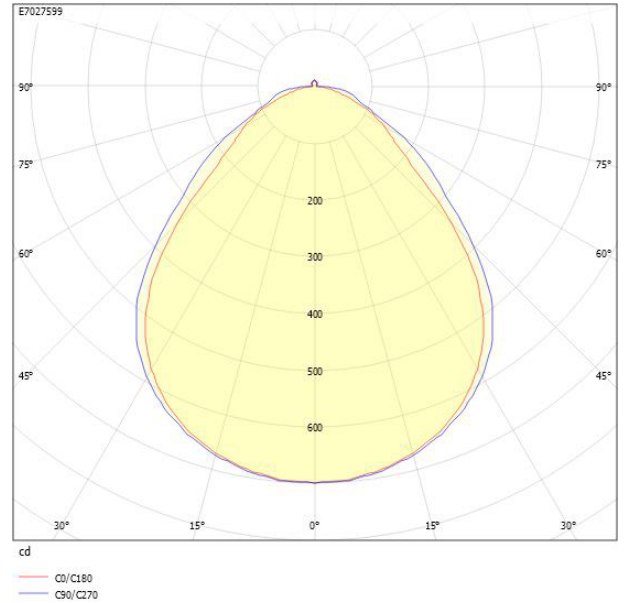

**Dimensioner**

Bredd	74 mm
Höjd/djup	82 mm
Längd	575 mm

**Tekniska data**

Bakkantsdimring	Nej
-----------------	-----

**Tekniska data (forts)**

Bluetoothstyrd	Nej
Brandskydd "D"	Nej
Dimmer med tryckknapp	Ja
Dimmerfunktion saknas	Nej
Dimning DALI-2	Ja
Framkantsdimring	Nej
Integrerad dimning	Nej
Kapslingsklass (IP)	IP20
Skyddsklass	I
Slagtålighet (IK)	IK08
Anslutningstyp	Stickklämma
Antal poler	5
Kapslingsfärg	Svart
Ledararea.	1.5 mm <sup>2</sup>
Lämplig för pendelupphängning	Ja
Lämplig för rampmontage	Ja
Lämplig för takmontering	Ja
Lämplig för väggmontering	Ja
Lämplig för ytmontage	Ja
Material kapsling	Aluminium
Material kupa	Plast, prismatisk
Med ljuskälla	Ja
Med rörelsesensor	Nej
RAL-nummer	9017
Typ av kabeldragning	Genomgående ledning inkluderad
Ytskydd hus/kapsling/stomme	Med pulverlack

# Måttritning

# Ljusfördelningskurva